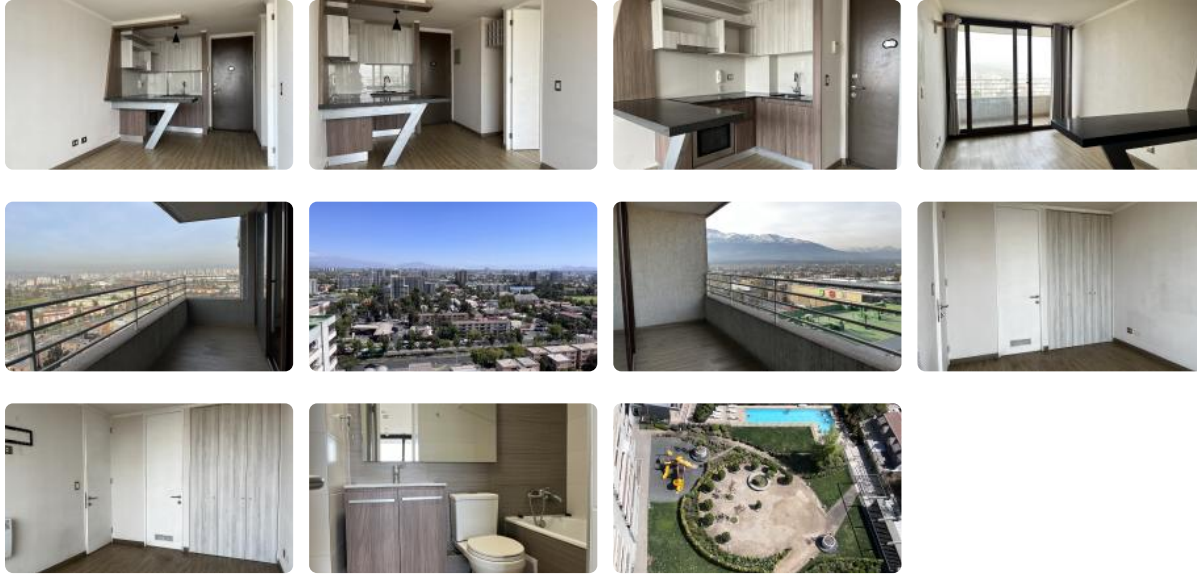

Arriendo en Ñuñoa

UF 13,8 / \$550.000

- 📍 José Pedro Alessandri
- 🛏 1 dormitorios
- 🛏 1 dormitorios en suite
- 🚿 1 baños
- 🚗 1 estacionamientos
- 🏠 40 m² construidos
- 🌿 10 m² terraza

Arriendo en Ñuñoa

Arriendo lindo, cómodo y luminoso departamento en la comuna de Ñuñoa, con excelente conectividad a principales avenidas como José Pedro Alessandri, Irarrázaval, Grecia, a minutos de Portal Ñuñoa, colegios, locomoción, supermercado, bencineras, comercio en general y a sólo 14 minutos caminando de estación de Metro Chile España.

Departamento de 30 mt2 y 10mt2 de terraza, ubicado en piso 19, con orientación sur oriente y linda vista despejada, cuenta con:

- Living con piso de porcelanato
- Cocina americana, amoblada y equipada
- Dormitorio en suite con piso flotante
- Baño con conexión a lavadora
- Amplia Terraza
- Ventanales de termopanel
- 1 Estacionamiento
- GC \$75.000.- aprox.

Edificio del año 2019, de 25 pisos, full electric, piscina, quincho, salón gourmet y de eventos, biciclitero, estacionamiento de visitas, lavandería, áreas verdes, zona de juegos infantiles, conserjería 24/7, sistema de seguridad.