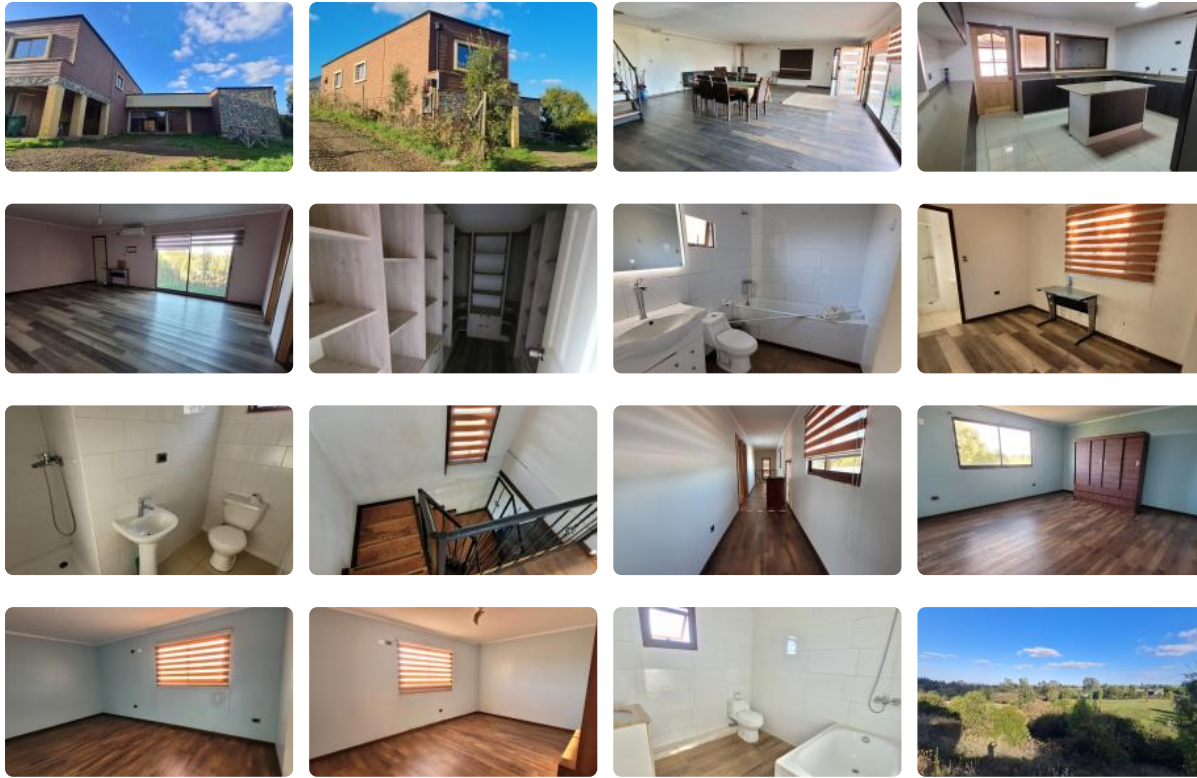

Arriendo casa en Parcela sector Fundo el Carmen

UF 22,2 / \$900.000

📍 San José de Tegalda

🛏 5 dormitorios

🛏 1 dormitorios en suite

🚿 3 baños

🚗 4 estacionamientos

🏠 250 m² construidos

🌳 2500 m² terreno

Descubra la armonía perfecta entre el entorno natural y la comodidad urbana en esta propiedad situada en uno de los sectores con mayor crecimiento de Temuco.

Esta amplia y cómoda propiedad ubicada en sector Fundo el Carmen (camino a Tromén) te permite disfrutar de una vida tranquila en medio de la naturaleza y a la vez estar cerca de todo y bien conectado.

Por sus amplios espacios permite su uso para familias grandes e incluso para empresas que necesiten para sus trabajadores

Llámanos para agendar visita!

Gastos comunes aproximados: \$20.000

Arriendo casa en Parcela sector Fundo el Carmen