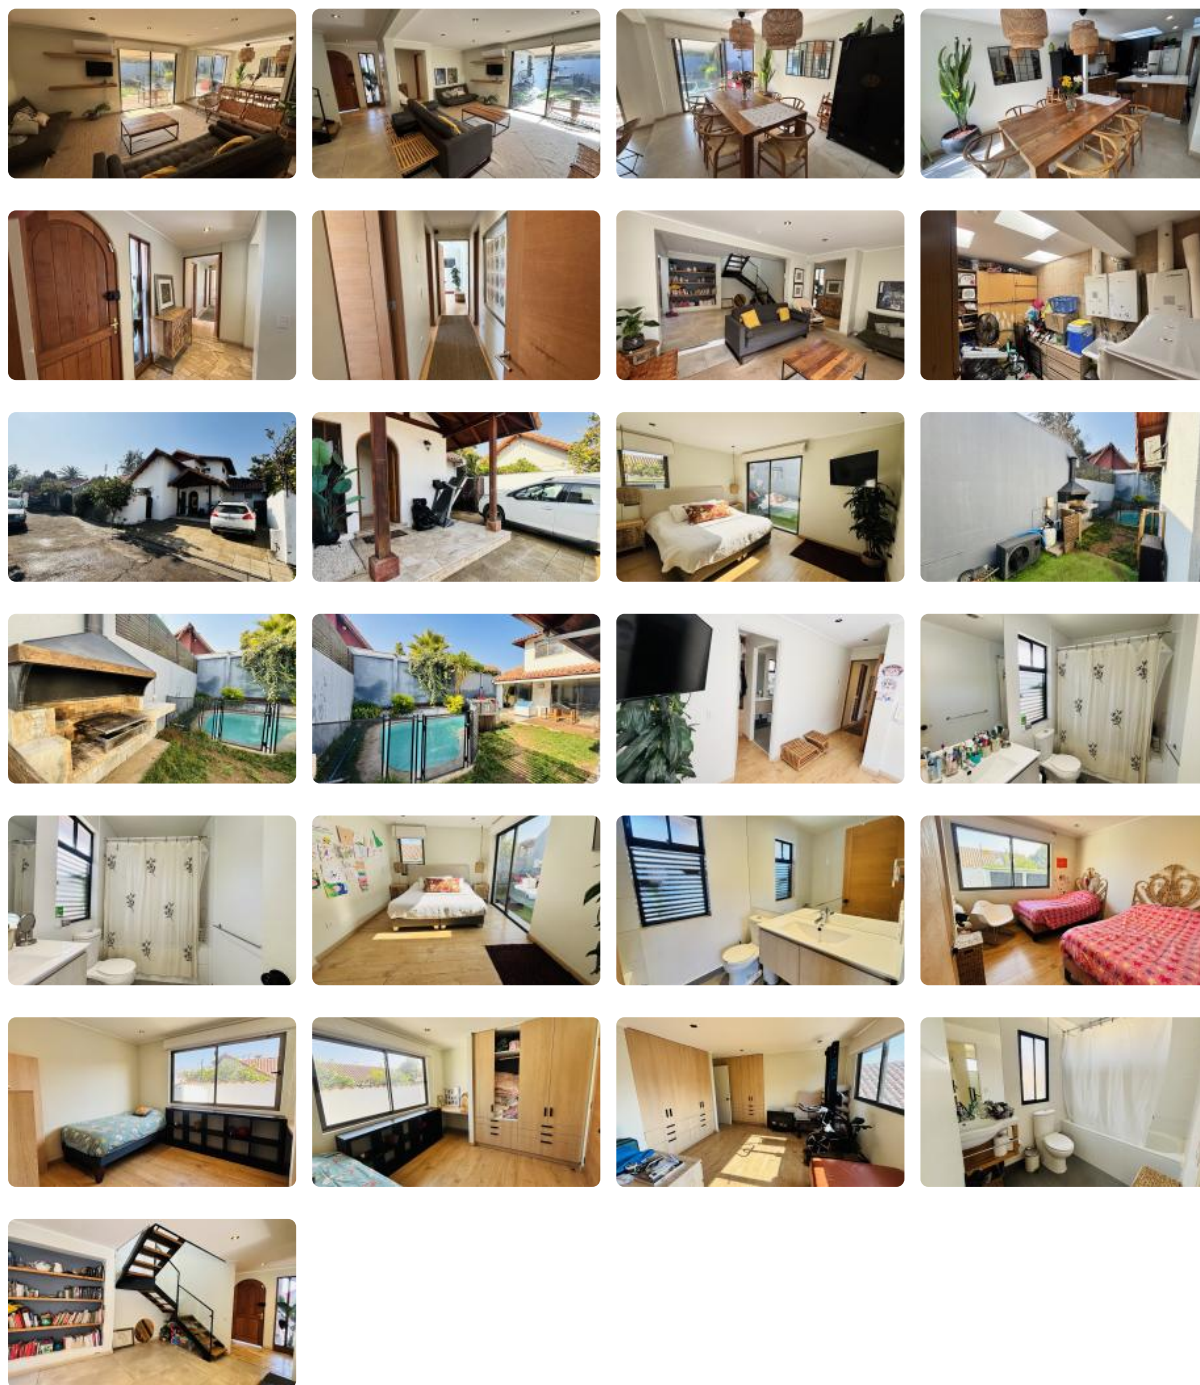

Venta Casa La Reina Piscina , Remodelada 5 dormitorios + servicios. Helsby 8600

UF 14.400 / \$582.840.000

📍 La Reina

🛏 5 dormitorios

🛏 1 dormitorios en suite

🚿 3 baños

🚗 2 estacionamientos

🏠 193 m² construidos

🏠 311 m² terreno

GlobalBrokers

Venta Casa La Reina Piscina , Remodelada 5 dormitorios + servicios. Helsby 8600

Corredores ProCanje

Vive en La Reina en una casa remodelada, pensada para la vida familiar

Descubre esta hermosa propiedad en La Reina, ubicada en un pasaje cerrado con portón, que ofrece la tranquilidad y seguridad que tu familia merece.

Venta Casa La Reina Piscina , Remodelada 5 dormitorios + servicios. Helsby 8600

Disfruta de un barrio residencial, apacible y rodeado de áreas verdes, con la comodidad de tener colegios, centros comerciales y servicios a pocos minutos.

El corazón de la casa es su amplio espacio de concepto abierto, que integra living, comedor y cocina con salida directa a una terraza con parrilla y piscina, perfecta para disfrutar los momentos en familia.