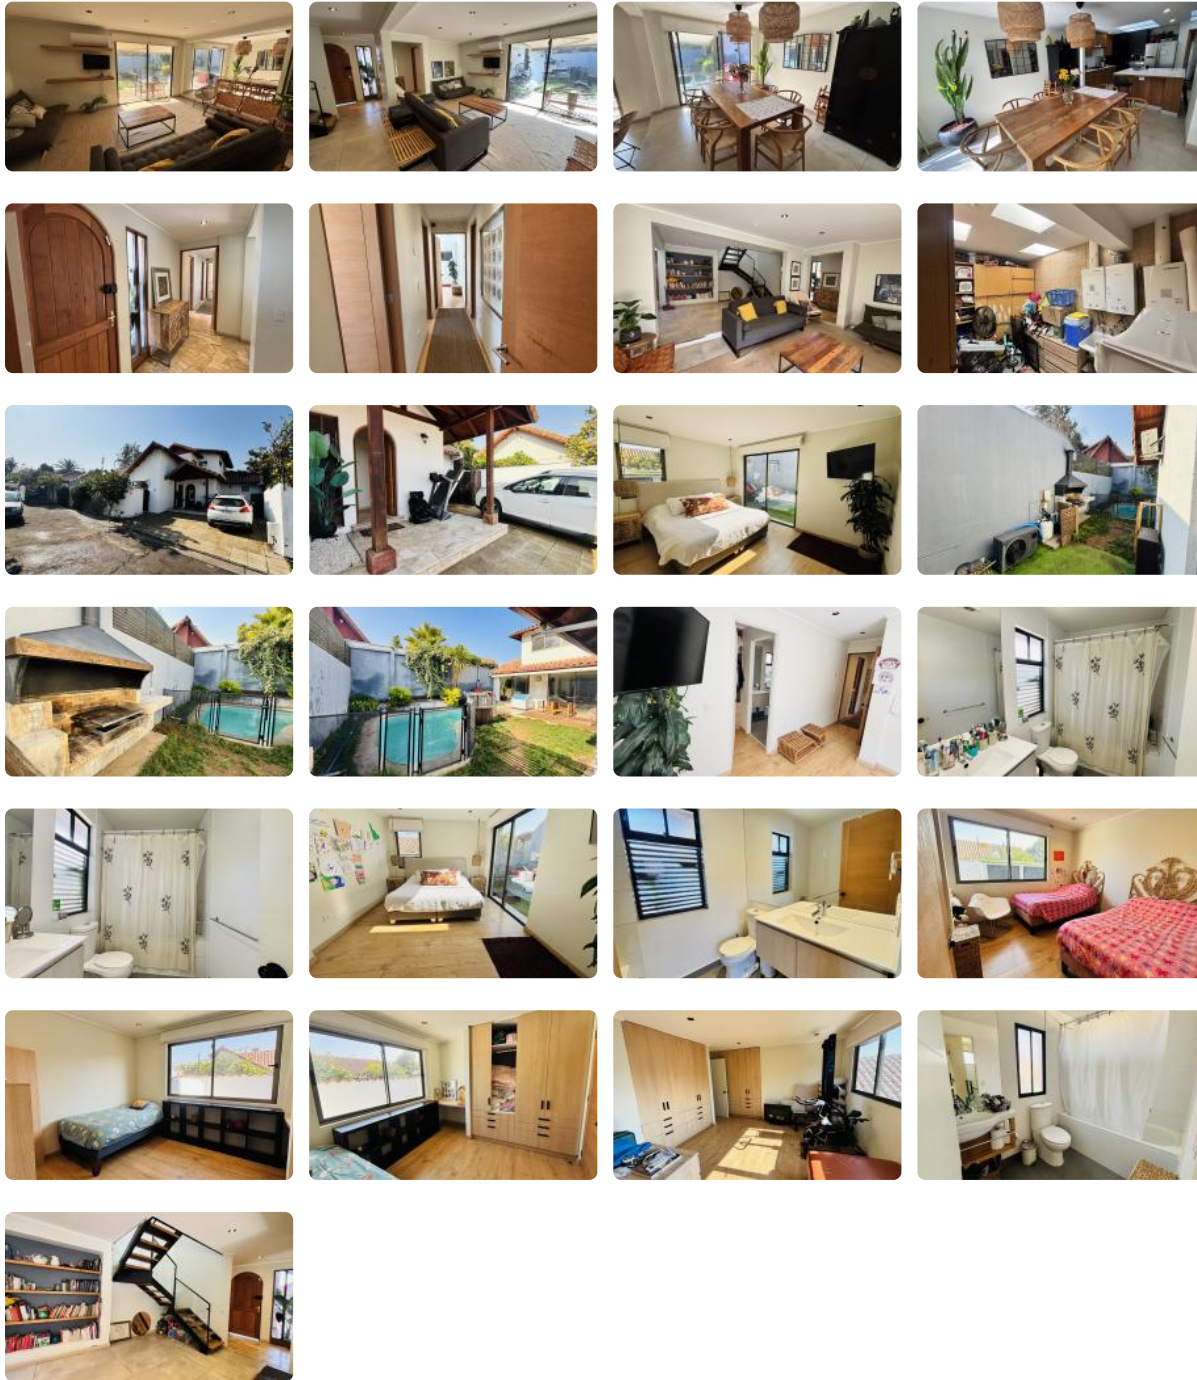

Venta Casa La Reina Piscina , Remodelada 5 dormitorios + servicios. Helsby 8600

UF 14.400 / \$588.081.600

📍 La Reina

🛏 5 dormitorios

🛏 1 dormitorios en suite

🚿 3 baños

🚗 2 estacionamientos

🏠 193 m² construidos

🏠 311 m² terreno

GlobalBrokers

Venta Casa La Reina Piscina , Remodelada 5 dormitorios + servicios. Helsby 8600

Corredores ProCanje

Vive en La Reina en una casa remodelada, pensada para la vida familiar

Descubre esta hermosa propiedad en La Reina, ubicada en un pasaje cerrado con portón, que ofrece la tranquilidad y seguridad que tu familia merece.

Venta Casa La Reina Piscina , Remodelada 5 dormitorios + servicios. Helsby 8600

Disfruta de un barrio residencial, apacible y rodeado de áreas verdes, con la comodidad de tener colegios, centros comerciales y servicios a pocos minutos.

El corazón de la casa es su amplio espacio de concepto abierto, que integra living, comedor y cocina con salida directa a una terraza con parrilla y piscina, perfecta para disfrutar los momentos en familia.