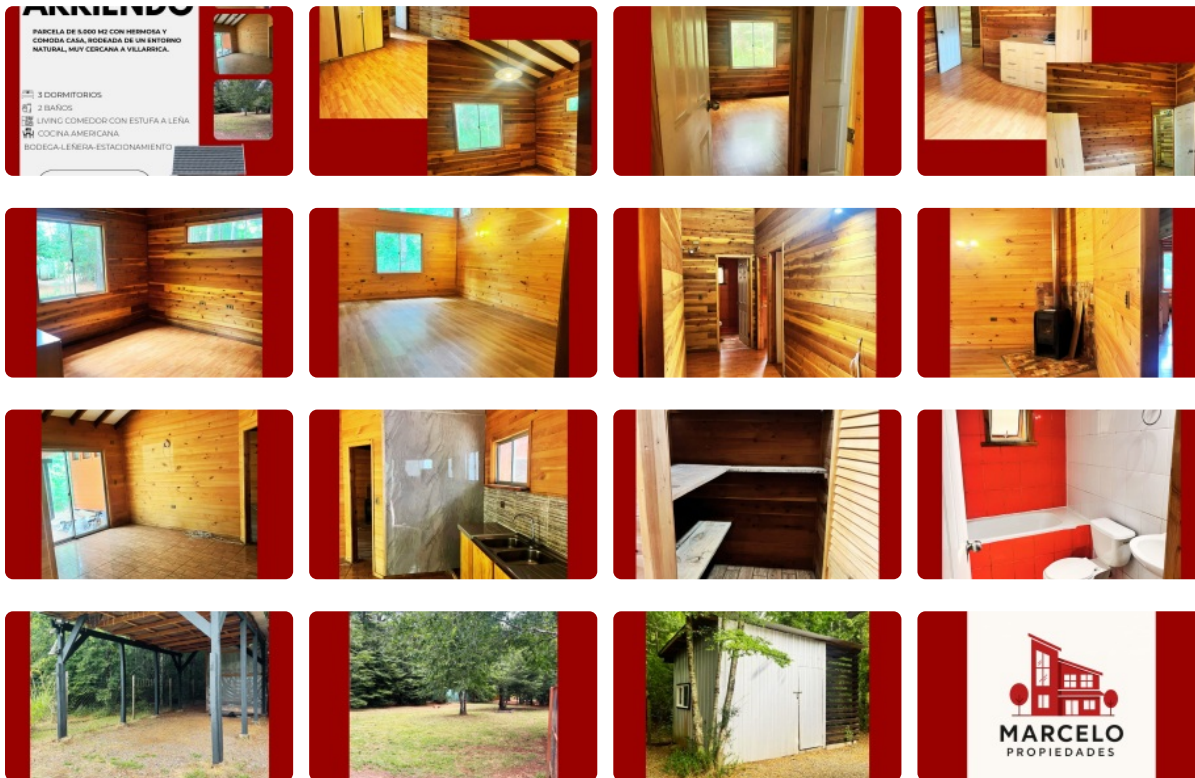

ARRIENDO PARCELA CON HERMOSA CASA 3D+2B, CERCANA A VILLARRICA.

PARCELA DE 5.000 M2 CON HERMOSA Y COMODA CASA, RODEADA DE UN ENTORNO NATURAL, MUY CERCANA A VILLARRICA.

-  3 DORMITORIOS
-  2 BAÑOS
-  LIVING COMEDOR CON ESTUFA A LEÑA
-  COCINA AMERICANA
-  BODEGA-LEÑERA-ESTACIONAMIENTO

UF 15,6 / \$620.000

📍 ÑANCUL

-  3 dormitorios
 -  1 dormitorios en suite
 -  2 baños
 -  5 estacionamientos
 -  100 m² construidos
 -  5000 m² terreno
- Forma del terreno: **Plano**

□ Arrienda tranquilidad y espacio en Ñancul, Villarrica

Si buscas calidad de vida, esta propiedad es para ti. Parcela de 5.000 m² con casa de 100 m², perfecta para disfrutar de la naturaleza sin perder conectividad.

La vivienda cuenta con 3 dormitorios (principal en suite), 2 baños, amplios espacios interiores y excelente luz natural, pensados para el confort diario.

Destaca por su acceso asfaltado durante todo el año, estacionamiento para hasta 5 vehículos y un entorno natural con vistas despejadas, ideal para descansar y desconectarse.

Ubicada en el sector Ñancul, a solo minutos de Villarrica, con acceso rápido a supermercados, colegios, salud y servicios.