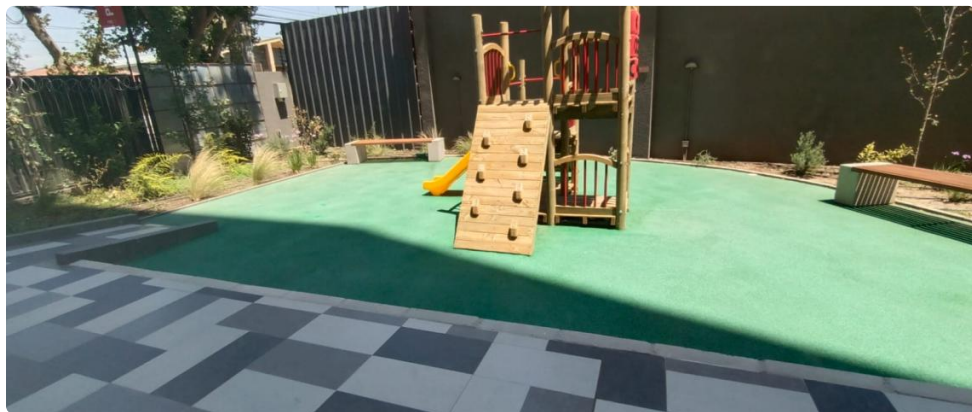

ARRIENDO DEPTO. SEMI AMOBLADO DE 1D1B A PASOS DE METRO EL BOSQUE

UF 8 / \$320.000

📍 LO ESPEJO CON GRAN AVENIDA

🛏 1 dormitorios

🚿 1 baños

🏠 38 m² construidos

🏠 4 m² terraza

ARRIENDO DEPTO. SEMI AMOBLADO DE 1D1B A PASOS DE METRO EL BOSQUE

ARRIENDO DEPTO. SEMI AMOBLADO DE 1D1B A PASOS DE METRO EL BOSQUE

Se arrienda Depto. nuevo de 1D1B con balcón vista despejada, agua caliente por calefont y conexión a lavadora, ubicado en Piso 11, Orientación Norte.

Arriendo \$320.000 más gastos comunes de \$70.000 aprox. Ubicado a pasos de Gran Avenida, Metro La Cisterna.

Depto. cuenta con cocina encimera, horno y campana, a gas natural, balcón con vista despejada y conexión a lavadora.

Edificio cuenta con áreas comunes como seguridad 24/7, quinchos, salones, Cowork, GyM, lavandería, juegos para niños, áreas verdes, estacionamiento de visitas, cercano a comercios, clínicas, locomoción colectiva entre otras