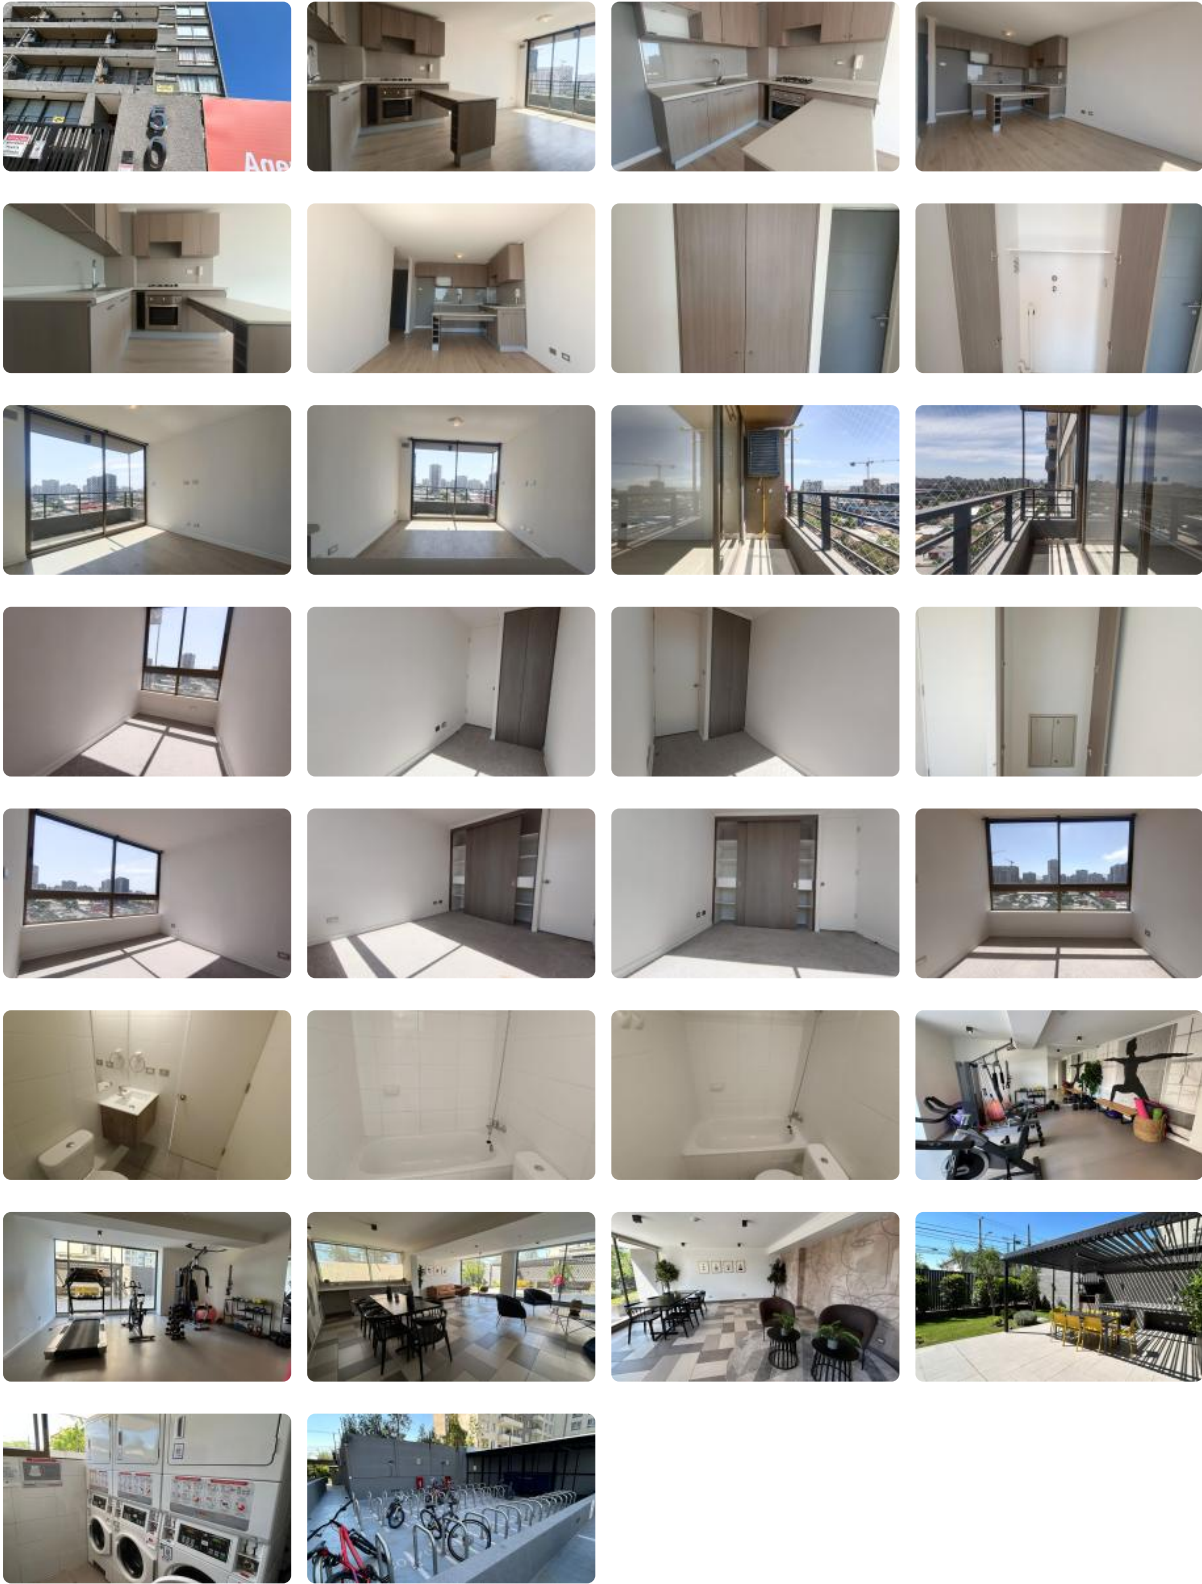

# SE ARRIENDA DEPTO. DE 2D1B CON ESTAC CERCANO A METRO LO OVALLE

UF 9,8 / \$390.000

📍 JORGE CACERES CON ANGAMOS

🛏 2 dormitorios

🚿 1 baños

🚗 1 estacionamientos

🏠 42 m<sup>2</sup> construidos

🌿 4 m<sup>2</sup> terraza

# SE ARRIENDA DEPTO. DE 2D1B CON ESTAC CERCANO A METRO LO OVALLE

# SE ARRIENDA DEPTO. DE 2D1B CON ESTAC CERCANO A METRO LO OVALLE

- |  |  |   |  |
|--|--|---|--|
|  |  | <ul style="list-style-type: none"><li>✓ Áreas verdes</li><li>✓ Conserjería</li><li>✓ Agua potable</li><li>✓ Conexión para Lavarropas</li><li>✓ Cowork</li><li>✓ Gas Natural</li><li>✓ Admite mascotas</li><li>✓ Lavandería</li><li>✓ Rampa para silla de ruedas</li><li>✓ Recepción</li><li>✓ Salón de usos múltiples</li></ul> | <ul style="list-style-type: none"><li>✓ Cocina</li><li>✓ Home Office</li><li>✓ Jardín</li><li>✓ Parrilla</li><li>✓ Patio</li><li>✓ Sala de estar</li><li>✓ Terraza</li><li>✓ Walk-in closet</li><li>✓ Ascensor</li><li>✓ Estacionamiento de visitas</li><li>✓ Gimnasio</li><li>✓ Juegos Infantiles</li></ul> |
|--|--|---|--|