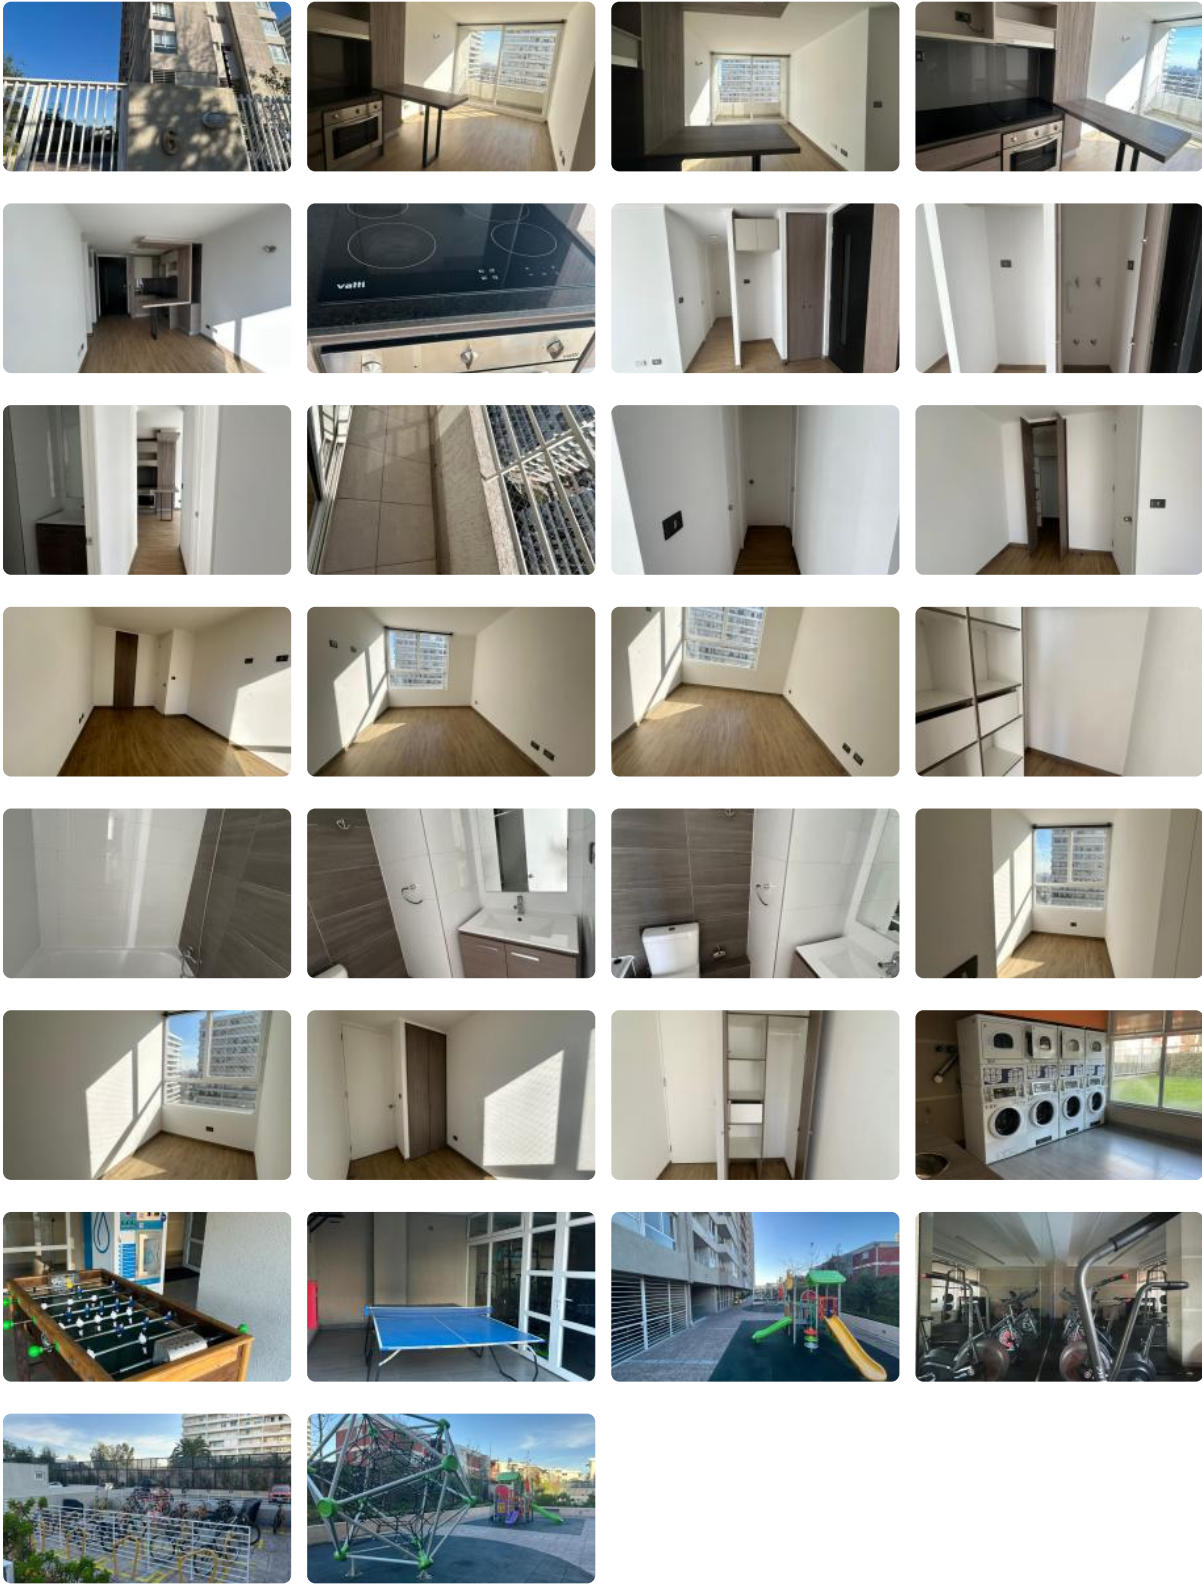

SE ARRIENDA DEPTO. DE 2D1B CERCANO A METRO EL PARRON

UF 8,5 / \$340.000

📍 FERNANDEZ ALBANO CON GRAN AVENIDA

🛏 2 dormitorios

🚿 1 baños

🏠 42 m² construidos

🌿 6 m² terraza

GlobalBrokers

SE ARRIENDA DEPTO. DE 2D1B CERCAO A METRO EL PARRON

SE ARRIENDA DEPTO. DE 2D1B CERCANO A METRO EL PARRON

Se arrienda Depto. de 2D1B, ubicado en piso 14, vista despejada. Depto. Cuenta con balcón y conexión a lavadora.

Arriendo \$340.000 más gastos comunes de \$80.000 aprox. Cercano a Metro El Parrón.

Edificio cuenta con áreas comunes como Seguridad 24/7, Quinchos, Salones Comunes, GyM, Bicicleteros, Piscina, Lavandería, Estacionamiento de visitas, Barrios residencial, cercano a comercios, colegios, locomoción colectiva entre otras
ara arrendar necesitas acreditar 3 veces ingresos líquidos en relación al valor del arriendo (se puede complementar) y buen comportamiento financiero de las personas que presenten documentos (DICOM).

SE ARRIENDA DEPTO. DE 2D1B CERCANO A METRO EL PARRON

Orientación:

Poniente

Pisos: **15**

Año construcción:

2015

Barrio:

Metro (10 min)