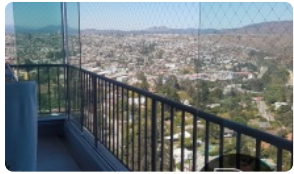

VENDO: Depto. IMPECABLE en Quilpué | 3D + 2B + Estac. + Bodega

UF 4.900 / \$195.353.200

📍 Cam. del Sol 2100, 2430000 Quilpué, Valparaíso

- 🛏 2 dormitorios
- 🛏 1 dormitorios en suite
- 🚿 2 baños
- 🚗 1 estacionamientos
- 🏠 85 m² construidos
- 🌿 8 m² terraza

VENDO: Depto. IMPECABLE en Quilpué | 3D + 2B + Estac. + Bodega

VENDO: Depto. IMPECABLE en Quilpue | 3D + 2B + Estac. + Bodega | Gran Conectividad

¿Buscas el equilibrio perfecto entre comodidad, seguridad y ubicación en Quilpué?

EL CONDOMINIO (Tu refugio seguro):

Vive con la tranquilidad de conserjería 24/7 y disfruta de áreas comunes pensadas para el relax: ☐ Piscina.

- ☐ Quinchos para tus asados.
- ☐ Juegos infantiles y Club House.

Orientación: **Nororiente**

Año construcción: **2025**

- ✓ Balcón
- ✓ Baño de visitas
- ✓ Closets
- ✓ Cocina
- ✓ Comedor de diario
- ✓ Dormitorio en suite
- ✓ Jardín
- ✓ Living
- ✓ Logia
- ✓ Parrilla
- ✓ Piscina
- ✓ Salón de Fiesta
- ✓ Salón de eventos
- ✓ Áreas verdes
- ✓ Acceso controlado
- ✓ Conserjería
- ✓ Agua potable
- ✓ Caldera
- ✓ Generador Eléctrico
- ✓ Internet
- ✓ Línea Telefónica
- ✓ TV por cable