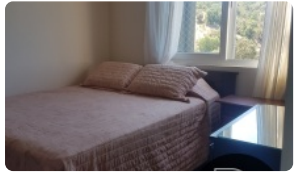

VENDO: Depto. IMPECABLE en Quilpué | 3D + 2B + Estac. + Bodega

UF 4.900 / \$195.353.200

📍 Cam. del Sol 2100, 2430000 Quilpué, Valparaíso

- 🛏 2 dormitorios
- 🛏 1 dormitorios en suite
- 🚿 2 baños
- 🚗 1 estacionamientos
- 🏠 85 m² construidos
- 🌿 8 m² terraza

LO QUE TE ENCANTARÁ DE TU PRÓXIMO HOGAR:

- ☐ Espacios Inteligentes: 3 dormitorios amplios (principal en suite) y 2 baños completos. Ideal para familias o teletrabajo.
- ☐ Vida Social: Living-comedor acogedor con salida directa a terraza, perfecta para un café al atardecer.
- ☐ Cocina Equipada: Cocina tradicional cerrada, amoblada y con logia independiente para mayor orden.
- ☐ Full Equipado: Incluye estacionamiento privado y bodega, un plus indispensable hoy en día.