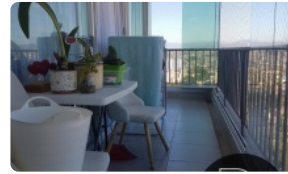

VENDO: Depto. IMPECABLE en Quilpué | 3D + 2B + Estac. + Bodega

UF 4.900 / $195.353.200

📍 Cam. del Sol 2100, 2430000 Quilpué, Valparaíso

- 🛏 2 dormitorios
- 🛏 1 dormitorios en suite
- 🚿 2 baños
- 🚗 1 estacionamientos
- 🏠 85 m² construidos
- 🌿 8 m² terraza