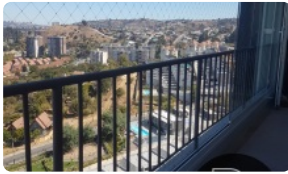

VENDO: Depto. IMPECABLE en Quilpué | 3D + 2B + Estac. + Bodega

UF 4.900 / \$195.353.200

📍 Cam. del Sol 2100, 2430000 Quilpué, Valparaíso

- 🛏 2 dormitorios
- 🛏 1 dormitorios en suite
- 🚿 2 baños
- 🚗 1 estacionamientos
- 🏠 85 m² construidos
- 🌿 8 m² terraza

VENDO: Depto. IMPECABLE en Quilpué | 3D + 2B + Estac. + Bodega

VENDO: Depto. IMPECABLE en Quilpue | 3D + 2B + Estac. + Bodega | Gran Conectividad

¿Buscas el equilibrio perfecto entre comodidad, seguridad y ubicación en Quilpué?

Orientación: **Nororiente**

Año construcción: **2025**

- ✓ Balcón
- ✓ Baño de visitas
- ✓ Closets
- ✓ Cocina
- ✓ Comedor de diario
- ✓ Dormitorio en suite
- ✓ Jardín
- ✓ Living
- ✓ Logia
- ✓ Parrilla
- ✓ Piscina
- ✓ Salón de Fiesta
- ✓ Salón de eventos
- ✓ Áreas verdes
- ✓ Acceso controlado
- ✓ Conserjería
- ✓ Agua potable
- ✓ Caldera
- ✓ Generador Eléctrico
- ✓ Internet
- ✓ Línea Telefónica
- ✓ TV por cable

VENDO: Depto. IMPECABLE en Quilpué | 3D + 2B + Estac. + Bodega

- ✓ Play room
- ✓ Terraza
- ✓ Ascensor
- ✓ Gimnasio
- ✓ Juegos Infantiles
- ✓ Salón de Fiesta
- ✓ Salón de eventos
- ✓ Áreas verdes
- ✓ Acceso controlado
- ✓ Conserjería
- ✓ Agua potable
- ✓ Caldera
- ✓ Generador Eléctrico
- ✓ Internet
- ✓ Línea Telefónica
- ✓ TV por cable
- ✓ Admite mascotas
- ✓ Rampa para silla de ruedas
- ✓ Recepción
- ✓ Salón de usos múltiples
- ✓ Admite mascotas
- ✓ Rampa para silla de ruedas
- ✓ Recepción
- ✓ Salón de usos múltiples
- ✓ Balcón
- ✓ Baño de visitas
- ✓ Closets
- ✓ Cocina
- ✓ Comedor de diario
- ✓ Dormitorio en suite
- ✓ Jardín
- ✓ Living
- ✓ Logia
- ✓ Parrilla
- ✓ Piscina
- ✓ Play room
- ✓ Terraza
- ✓ Ascensor
- ✓ Gimnasio
- ✓ Juegos Infantiles