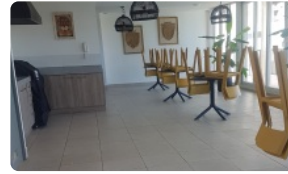

VENDO: Depto. IMPECABLE en Quilpué | 3D + 2B + Estac. + Bodega

UF 4.900 / $195.353.200

📍 Cam. del Sol 2100, 2430000 Quilpué, Valparaíso

- 🛏 2 dormitorios
- 🛏 1 dormitorios en suite
- 🚿 2 baños
- 🚗 1 estacionamientos
- 🏠 85 m² construidos
- 🌿 8 m² terraza