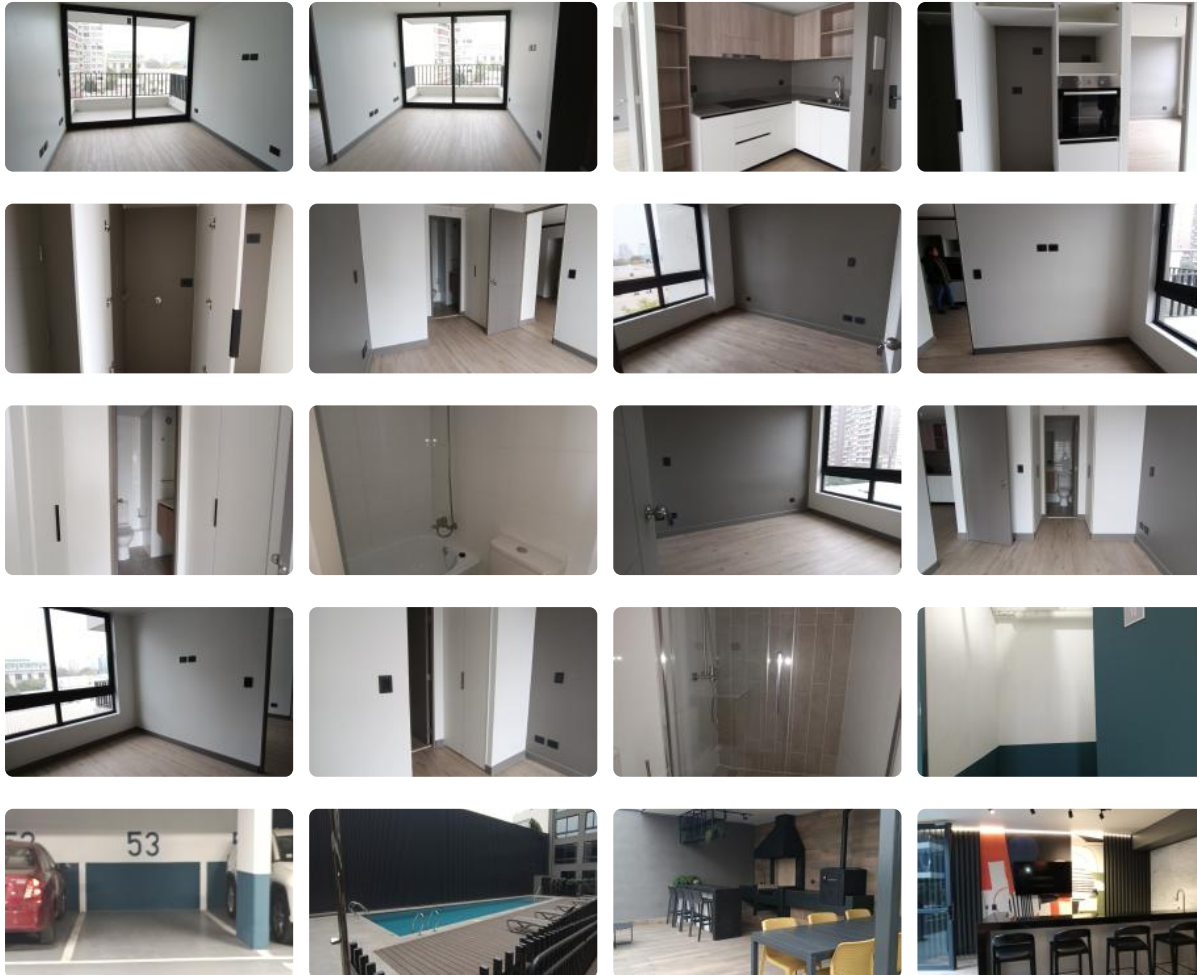

METRO TOESCA - 2D,2B,EST Y BOD 15% DESC PRIMER MES

UF 14,8 / \$600.000

📍 REPUBLICA

🛏️ 2 dormitorios

🛏️ 1 dormitorios en suite

🚿 2 baños

🚗 1 estacionamientos

🏠 60 m² construidos

🌿 3 m² terraza

METRO TOESCA - 2D,2B,EST Y BOD 15% DESC PRIMER MES

METRO TOESCA - 2D,2B,EST Y BOD 15% DESC PRIMER MES, VALOR \$510.000.

NUEVO A ESTRENAR! Piso 6.

2dormitorios, 2 baños completos, closets. Ambos dormitorios en suite, excelente luz natural y amplios closets.

Amplio living comedor con salida a terraza

Cocina amplia, todos los electrodomésticos nuevos, muebles. Conexión de lavadora.

Pisos nuevos. Ventanas termopanel.

1 estacionamiento 1 bodega subterráneos

Gastos Comunes \$120.000 aprox (varía según consumo de agua caliente)

Áreas comunes piscina, sala familiar, sala de reuniones con tv 52 pulgadas, coworking con wifi y tv. Quinchos en piso 10 y un arepa para bañar mascotas en piso

10. Lavandería en es en piso -1 con 5 lav y 5 secadoras.