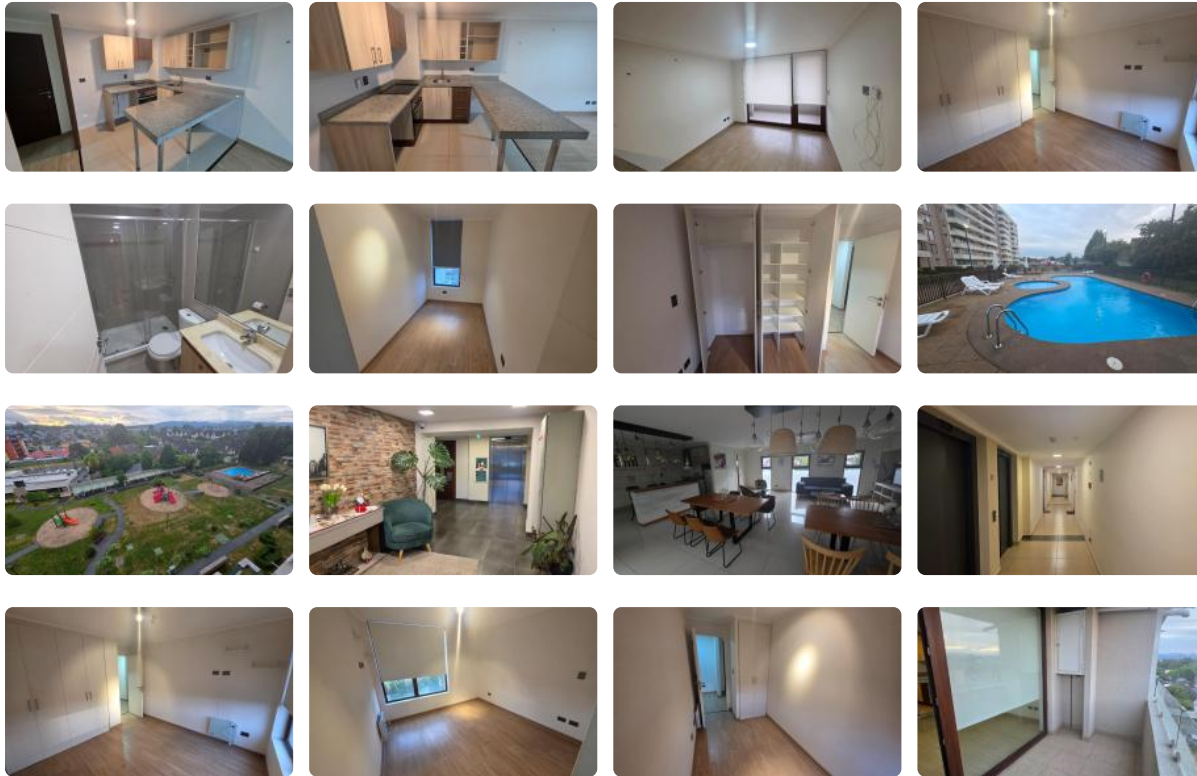

DEPARTAMENTO EN CONDOMINIO PARQUE KRAHMER

UF 17,3 / \$690.000

📍 Krahmer

🛏 2 dormitorios

🚿 1 baños

🚗 1 estacionamientos

🏠 56 m² construidos

ISA Corretajes arrienda departamento en Condominio Krahmer. Cuenta con 2 dormitorios y 1 baño. Living y Cocina abierta equipada con horno y encimera eléctrica. Estacionamiento y bodega. Condominio con ingreso controlado y seguridad 24 hrs. Quincho y salón de eventos. Gimnasio, piscina y áreas verdes.

Gastos comunes aproximados: \$60.000

DEPARTAMENTO EN CONDOMINIO PARQUE KRAHMER

Más características

- | | |
|--------------------|--------------------|
| ✓ Closets | ✓ Ascensor |
| ✓ Jardín | ✓ Salón de eventos |
| ✓ Living | ✓ Áreas verdes |
| ✓ Logia | ✓ Conserjería |
| ✓ Piscina | ✓ Agua potable |
| ✓ Terraza | ✓ Closets |
| ✓ Ascensor | ✓ Jardín |
| ✓ Salón de eventos | ✓ Living |
| ✓ Áreas verdes | ✓ Logia |
| ✓ Conserjería | ✓ Piscina |
| ✓ Agua potable | ✓ Terraza |