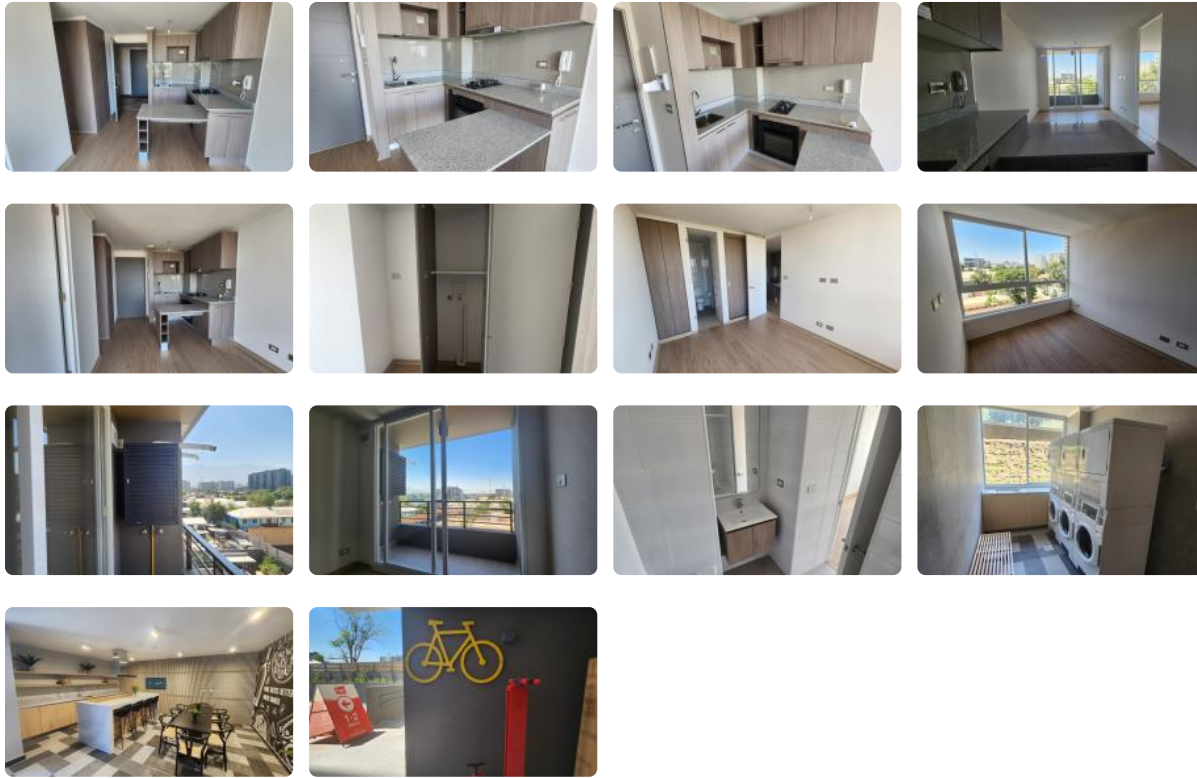

# ARRIENDO DPTO NUEVO EN GUILLERMO MANN

UF 9,3 / \$370.000

📍 ESTACIO NACIONAL

🛏 1 dormitorios

🛏 1 dormitorios en suite

🚿 1 baños

🏠 34 m<sup>2</sup> construidos

🏠 4 m<sup>2</sup> terraza

## Arriendo depto NUEVO en Ñuñoa – Sector Estadio Nacional.

Moderno departamento 2025 en Guillermo Mann:

- 1 dormitorio en suite + 1 baño, cocina americana + terraza, conexión a lavadora.
- Piso 6, orientación sur
- Incluye bodega. GC \$75 mil aprox.

Seguridad 24/7. Edificio con gimnasio, cowork y quinchos.

Excelente ubicación y conectividad.

Gastos comunes aproximados: \$75.000