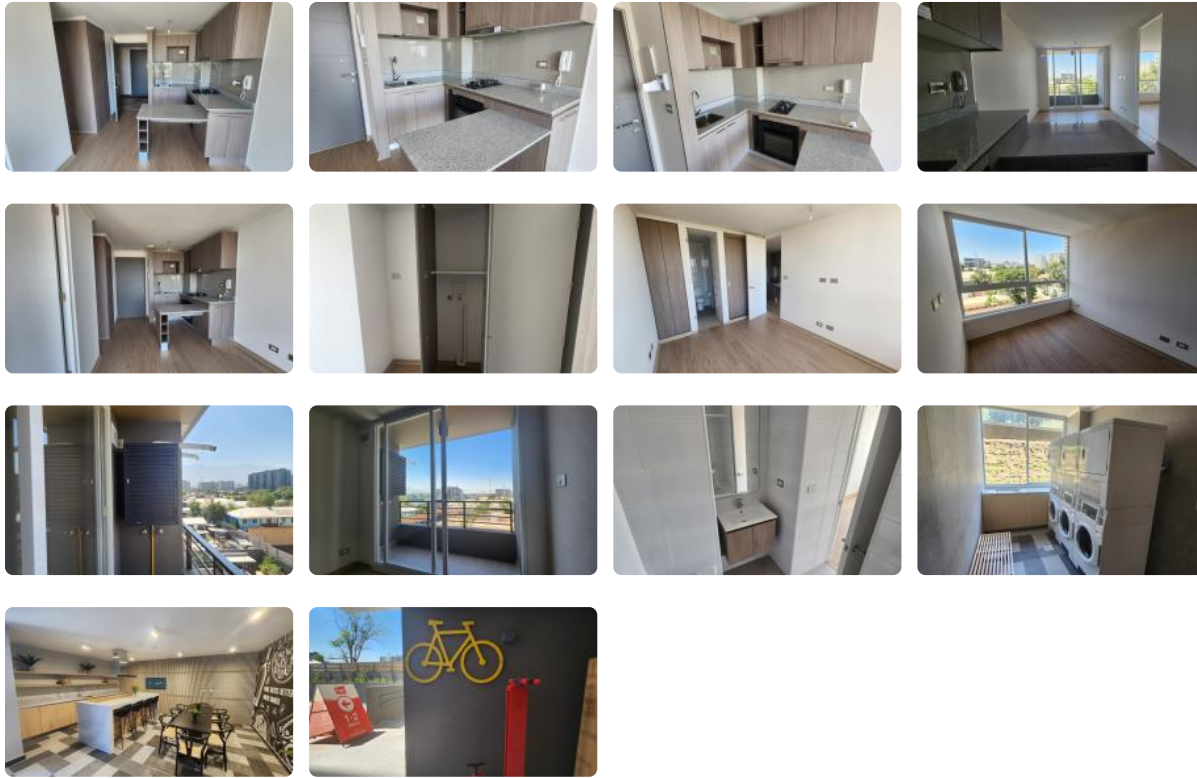

ARRIENDO DPTO NUEVO EN GUILLERMO MANN

UF 9,1 / \$370.000

📍 ESTACIO NACIONAL

🛏 1 dormitorios

🛏 1 dormitorios en suite

🚿 1 baños

🏠 34 m² construidos

🏠 4 m² terraza

Arriendo depto NUEVO en Ñuñoa – Sector Estadio Nacional.

Moderno departamento 2025 en Guillermo Mann:

- 1 dormitorio en suite + 1 baño, cocina americana + terraza, conexión a lavadora.
- Piso 6, orientación sur
- Incluye bodega. GC \$75 mil aprox.

Seguridad 24/7. Edificio con gimnasio, cowork y quinchos.

Excelente ubicación y conectividad.

Gastos comunes aproximados: \$75.000

ARRIENDO DPTO NUEVO EN GUILLERMO MANN

Más características

Orientación: **Sur**

Año construcción: **2025**

Barrio:

Metro (11 min)
Colegios (6 min)
Supermercado (10 min)
Clínicas (12 min)
Ciclovía (3 min)
Comercio (5 min)
Comisaría (8 min)
Estación de servicios (5 min)
Locomoción colectiva (2 min)
Parques (5 min)