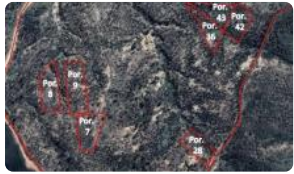

# REMATE URGENTE: 7 Parcelas con ROL Propio en Pumanque .998 UF TODO

Venta Parcelas en Pumanque . 7 Lotes con ROL Propio . Inversión Agrícola / Forestal . 998 UF

Oportunidad de inversión en la Región de O'Higgins. Se vende paño completo de 7 parcelas rurales ubicadas en sector Camarico, comuna de Pumanque, con excelente proyección de valorización.

Cada terreno cuenta con ROL propio, lo que permite subdivisión comercial futura o desarrollo independiente.

Características principales:

- 7 parcelas de agrado de aproximadamente 5.000 m<sup>2</sup> cada una
- Superficie total cercana a 3,7 hectáreas
- Uso de suelo agrícola y forestal
- Acceso por camino I-620
- Topografía mixta (ideal para distintos usos)
- Entorno natural, baja densidad y alta privacidad