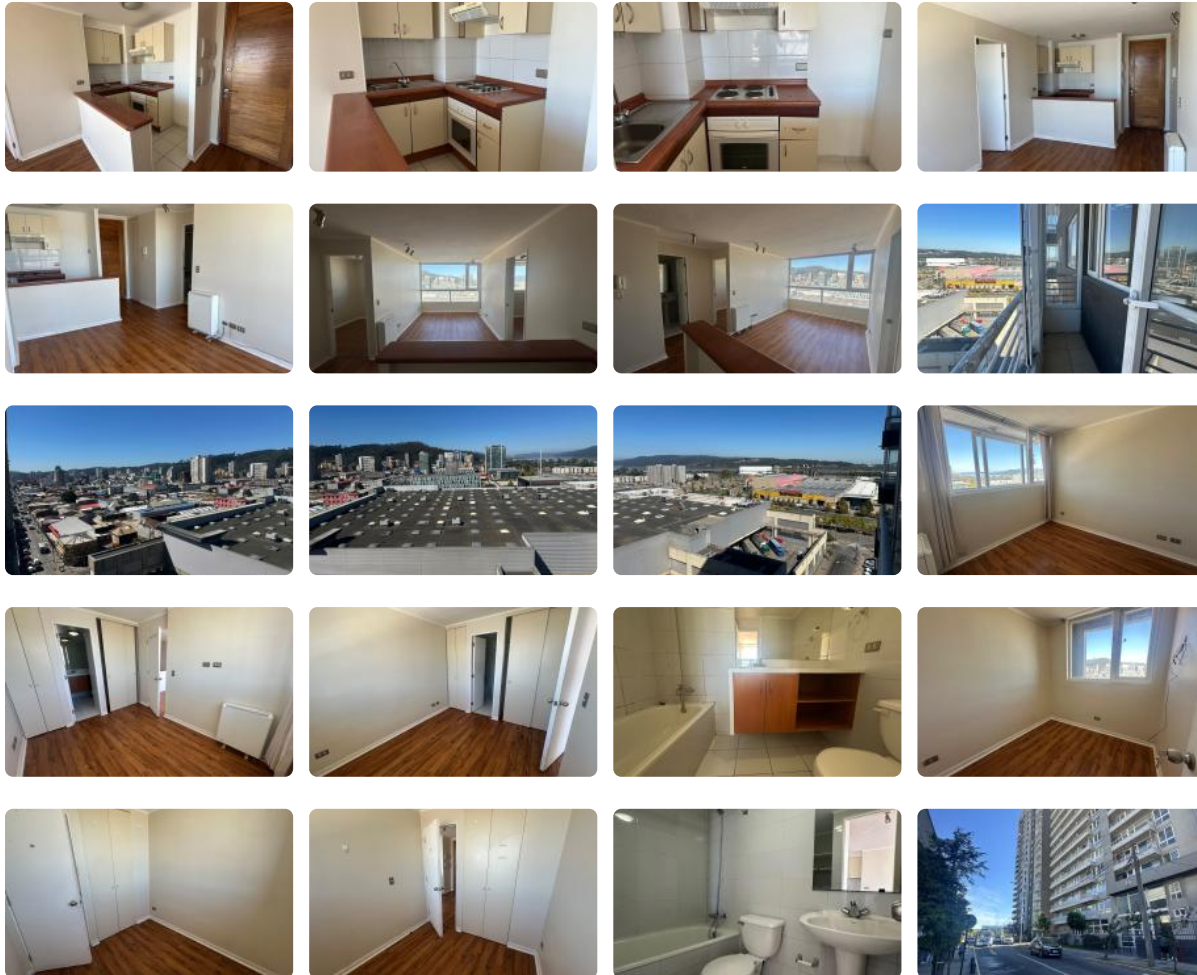

SE ARRIENDA DPTO 2D + 2B (Concepción Centro)

UF 12,5 / \$500.000

📍 CONCEPCION

🛏️ 2 dormitorios

🛏️ 1 dormitorios en suite

🚿 2 baños

🚗 0 estacionamientos

🏠 49 m² construidos

🌿 2 m² terraza

SE ARRIENDA DPTO 2D + 2B (Concepción Centro)

Se ARRIENDA hermoso Dpto. de 2D + 2B estilo mariposa con una superficie total de: 50 m2 distribuidos en:

1 Dormitorios (1 en Suite).

Cocina integrada.

Living comedor.

Balcón terraza cerrada con carpintería de aluminio (2 m2) vistas panorámicas full.

Conserje 24/7, quincho, Gimnasio, 2 lavanderías, Sala de eventos, Estacionamiento visitas, etc...

Valor de arriendo: \$500.000 con GC incluidos.

+ 50% del valor de un arriendo por gestión de corretaje.

Descubra la comodidad de vivir en las alturas del centro de Concepción, disfrutando de una vista privilegiada y la mejor conectividad urbana en un entorno moderno. Este exclusivo departamento en el piso 14 ofrece un estilo de vida funcional y seguro, posicionándose como una oportunidad excepcional de arriendo en el corazón de la capital regional.