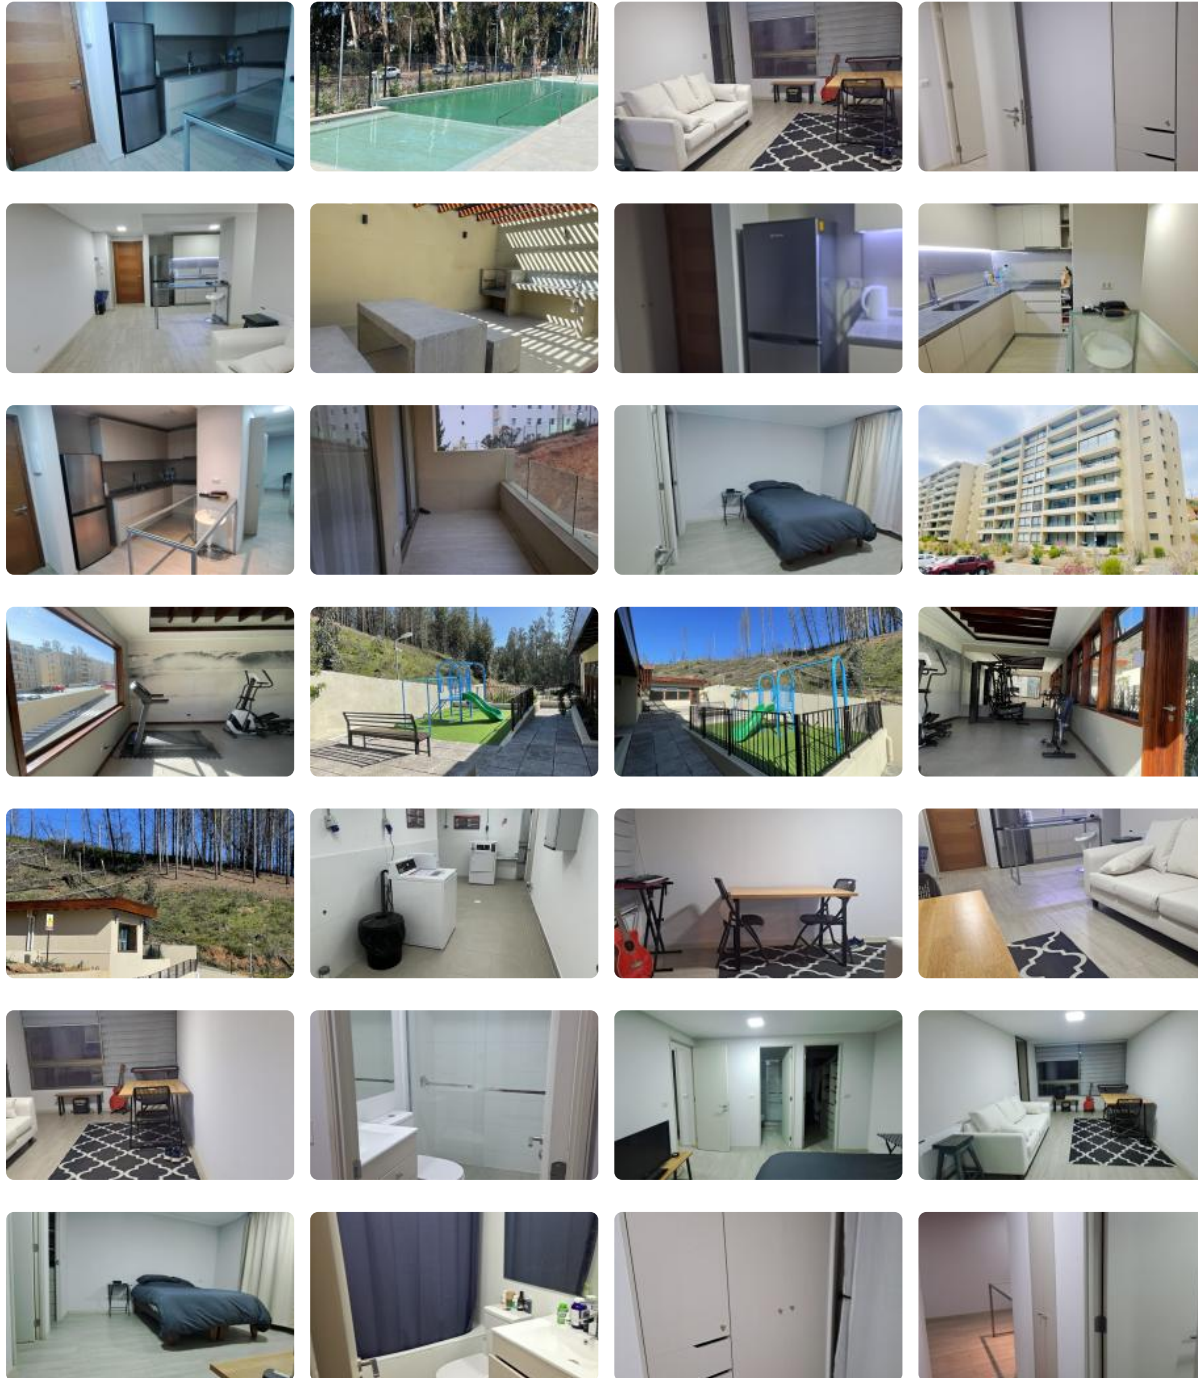

Arriendo Departamento Altos de Curauma 2D+2B+1E Impecable y Amplio

UF 15,8 / \$630.000

📍 Curauma

🛏️ 2 dormitorios

🛏️ 1 dormitorios en suite

🚿 2 baños

🚗 1 estacionamientos

🏠 68 m² construidos

🌿 8 m² terraza

Arriendo Departamento Altos de Curauma 2D+2B+1E Impecable y Amplio

SE ARRIENDA MODERNO DEPARTAMENTO 2D/2B y 1 ESTACIONAMIENTO DESCUBIERTO CONDOMINIO ALTOS DE CURAUMA

Borde Laguna 1407

Descubra la experiencia de vivir frente a la **Laguna de la Luz**, en el exclusivo sector **Altos de Curauma**, rodeado de naturaleza, tranquilidad y excelente conectividad hacia **Valparaíso, Viña del Mar y Santiago**.

Este moderno departamento, construido en **2022**, destaca por su **amplitud, luminosidad y diseño contemporáneo**, ideal para quienes buscan calidad de vida en un entorno privilegiado.

Arriendo Departamento Altos de Curauma 2D+2B+1E Impecable y Amplio

Características de la propiedad

- 2 amplios dormitorios
- Dormitorio principal en suite
- 2 baños completos
- Living comedor integrados
- Cocina funcional con excelente distribución
- **Terraza de 8m² c**
- **68 m² interiores / 73 m² totales**