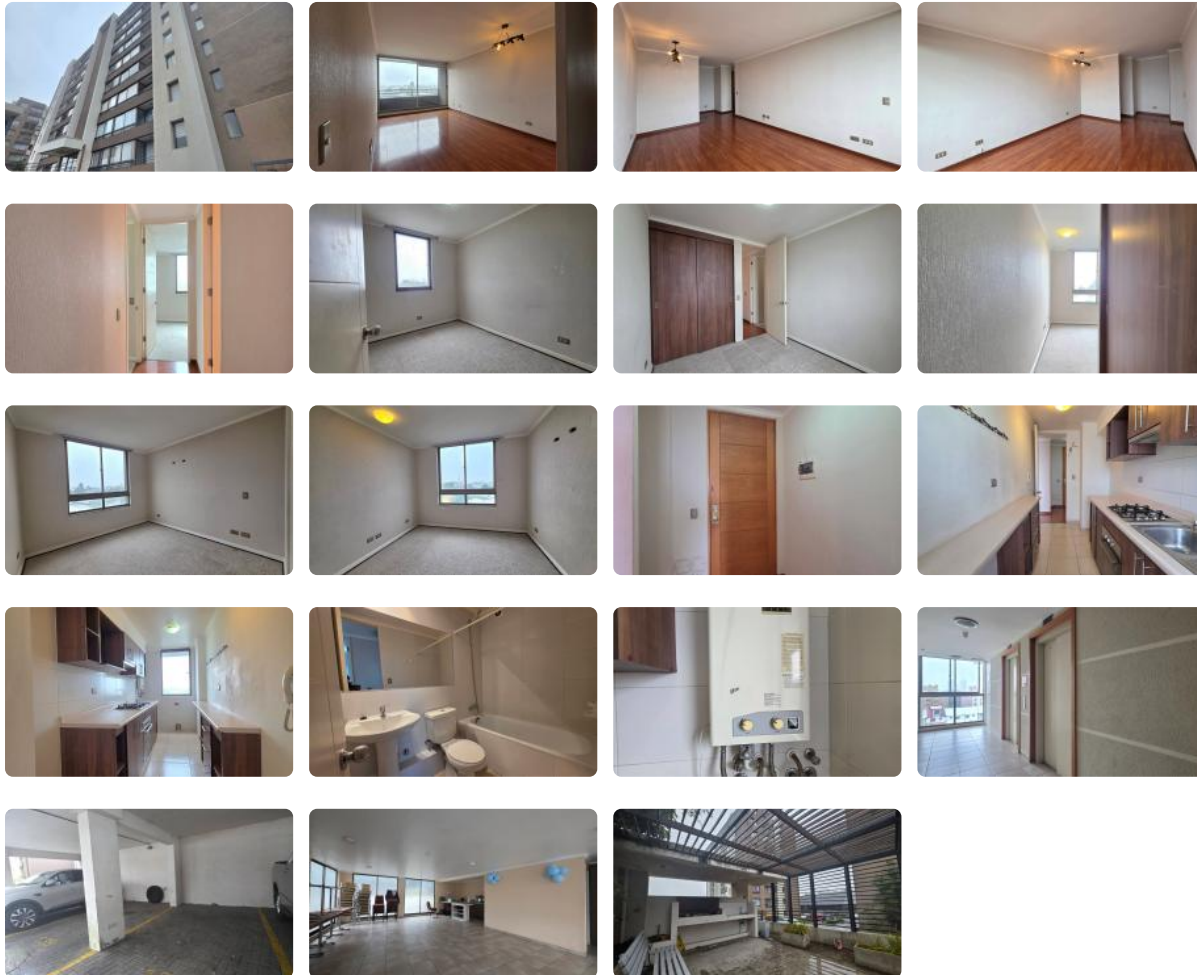

# Departamento Aníbal Pinto 1827, Aitue, Concepción, 2D2B1E

UF 15 / \$600.000

📍 Concepción

🛏 2 dormitorios

🚿 2 baños

🚗 1 estacionamientos

🏠 63 m<sup>2</sup> construidos

# Departamento Aníbal Pinto 1827, Aitue, Concepción, 2D2B1E

[ARRIENDO] Departamento, Aníbal Pinto (Aitue) 1827, Concepción

Superficie total: 63m2

Año de construcción: 2016

Orientación: Noreste

Valor arriendo: \$600.000 (no incluye ggcc)

Ggcc: \$80.000

Características:

-1 living comedor

-1 cocina cerrada

-2 dormitorios

-2 baños

-1 estacionamiento

Locomoción a la puerta del departamento, 5 min del centro de Concepción, conserjería las 24 horas, quincho, bicicletero, escuelas, supermercados cercanos.