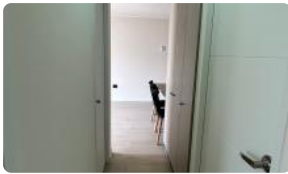

SE ARRIENDA DEPTO. DE 2D1B CERCANO A METRO SANTA LUCIA LINEA

1

UF 12,5 / \$500.000

📍 SAN ISIDRO CON SANTA ISABEL

🛏 2 dormitorios

🚿 1 baños

🏠 42 m² construidos

🌿 3 m² terraza

SE ARRIENDA DEPTO. DE 2D1B CERCANO A METRO SANTA LUCIA LINEA

1

Se Arrienda Depto. de **2D1B Amoblado**, ubicado en Piso 7, Orientación Oriente. Cercano a Metro Santa Lucia.

Arriendo **\$500.000** más gastos comunes de **\$70.000** aprox. con excelente ubicación y conectividad, esquina Santa Isabel con San Isidro.