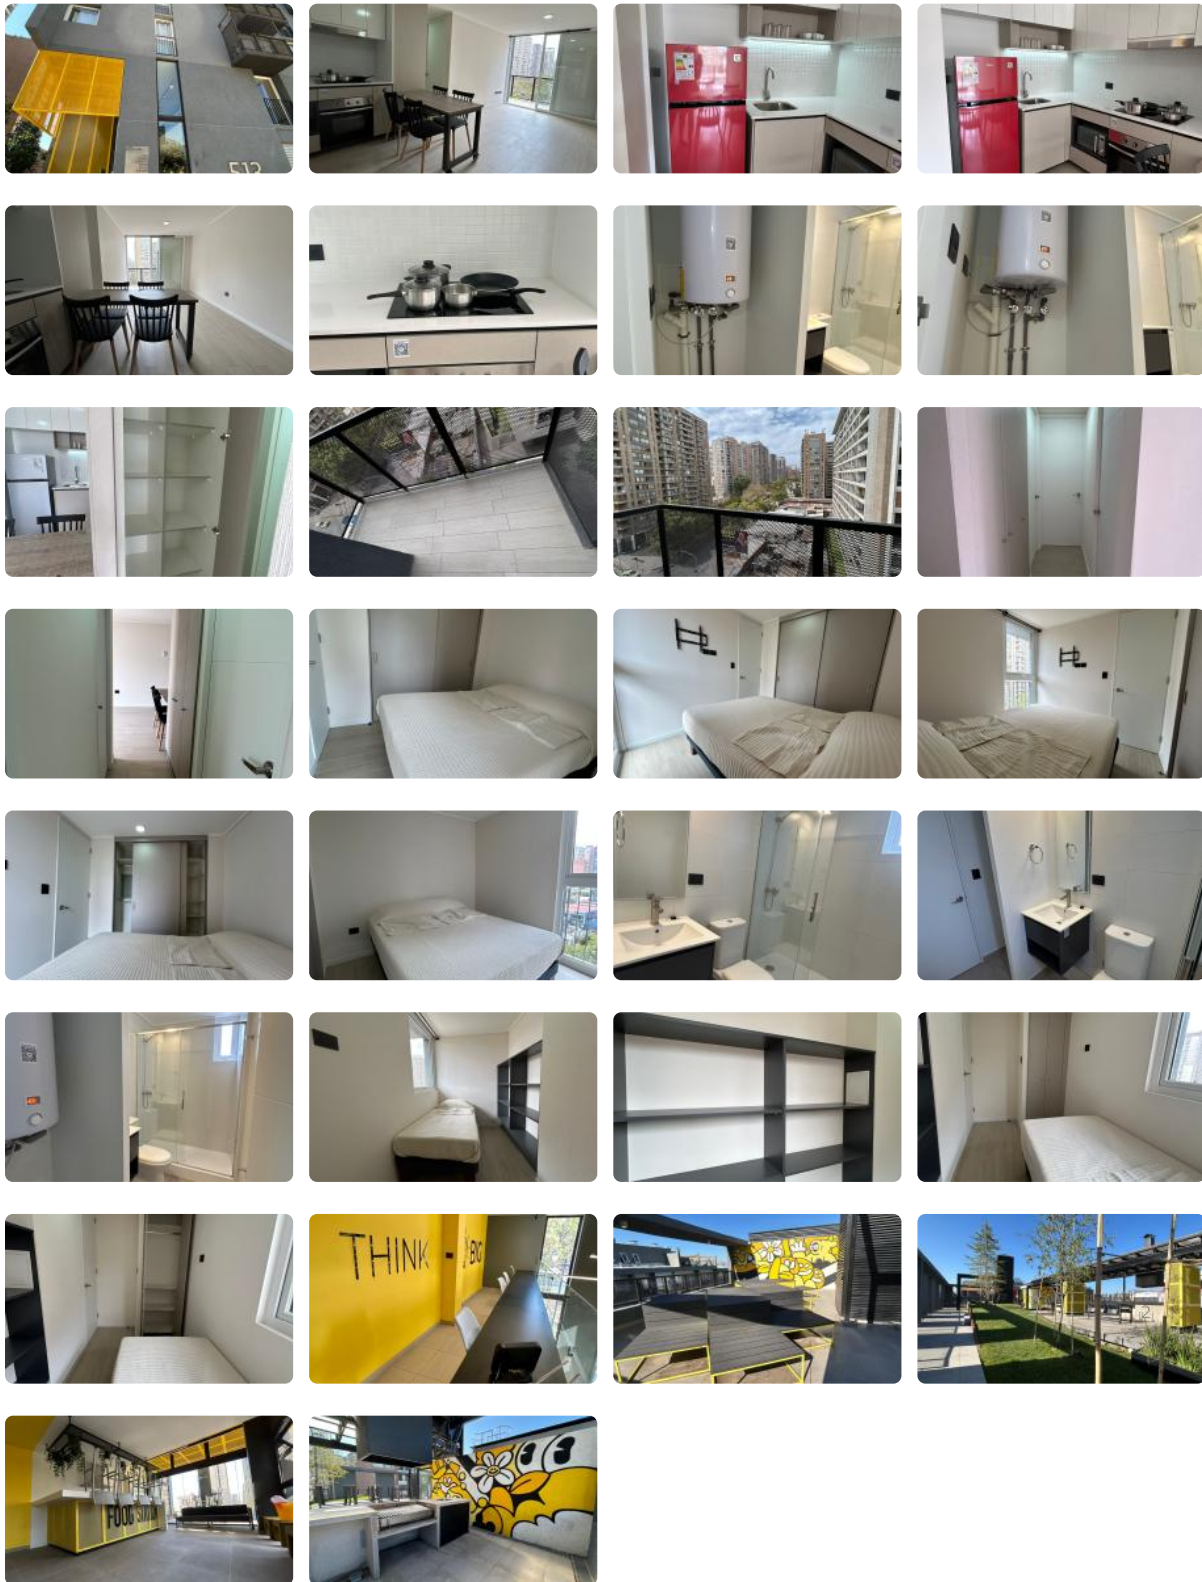

SE ARRIENDA DEPTO. DE 2D1B CERCANO A METRO SANTA LUCIA LINEA

1

UF 12,5 / \$500.000

📍 SAN ISIDRO CON SANTA ISABEL

🛏 2 dormitorios

🚿 1 baños

🏠 42 m² construidos

🌳 3 m² terraza

GlobalBrokers

SE ARRIENDA DEPTO. DE 2D1B CERCANO A METRO SANTA LUCIA LINEA

1

SE ARRIENDA DEPTO. DE 2D1B CERCANO A METRO SANTA LUCIA LINEA

1

Se Arrienda Depto. de **2D1B Amoblado**, ubicado en Piso 7, Orientación Oriente. Cercano a Metro Santa Lucia.

Arriendo **\$500.000** más gastos comunes de **\$70.000** aprox. con excelente ubicación y conectividad, esquina Santa Isabel con San Isidro.

Edificio cuenta con áreas comunes como seguridad **24/7**, Quinchos y salón común, CoWork, Estacionamiento de visitas, Cercano a comercios, Clínicas, Locomoción colectiva entre otros lugares de interés...