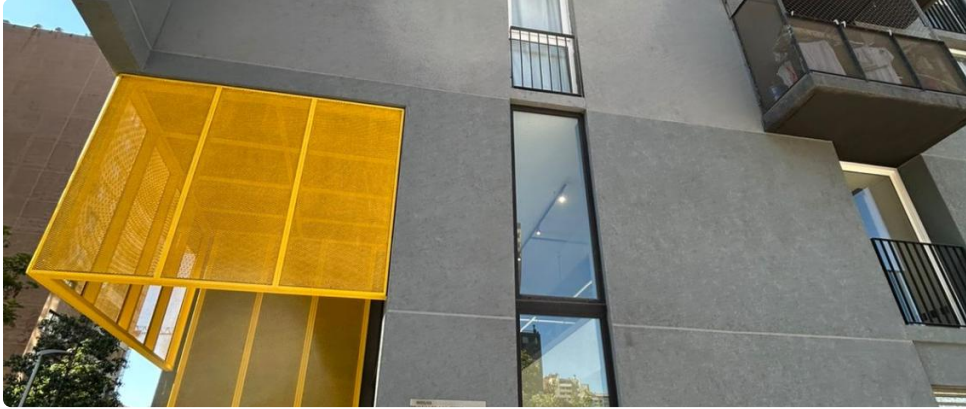

SE ARRIENDA DEPTO. DE 2D1B CERCANO A METRO SANTA LUCIA LINEA

1

UF 12,5 / \$500.000

📍 SAN ISIDRO CON SANTA ISABEL

🛏 2 dormitorios

🚿 1 baños

🏠 42 m² construidos

🌳 3 m² terraza

GlobalBrokers

SE ARRIENDA DEPTO. DE 2D1B CERCANO A METRO SANTA LUCIA LINEA

1

SE ARRIENDA DEPTO. DE 2D1B CERCANO A METRO SANTA LUCIA LINEA

1

Se Arrienda Depto. de **2D1B Amoblado**, ubicado en Piso 7, Orientación Oriente. Cercano a Metro Santa Lucia.

Arriendo **\$500.000** más gastos comunes de **\$70.000** aprox. con excelente ubicación y conectividad, esquina Santa Isabel con San Isidro.

Edificio cuenta con áreas comunes como seguridad **24/7**, Quinchos y salón común, CoWork, Estacionamiento de visitas, Cercano a comercios, Clínicas, Locomoción colectiva entre otros lugares de interés...