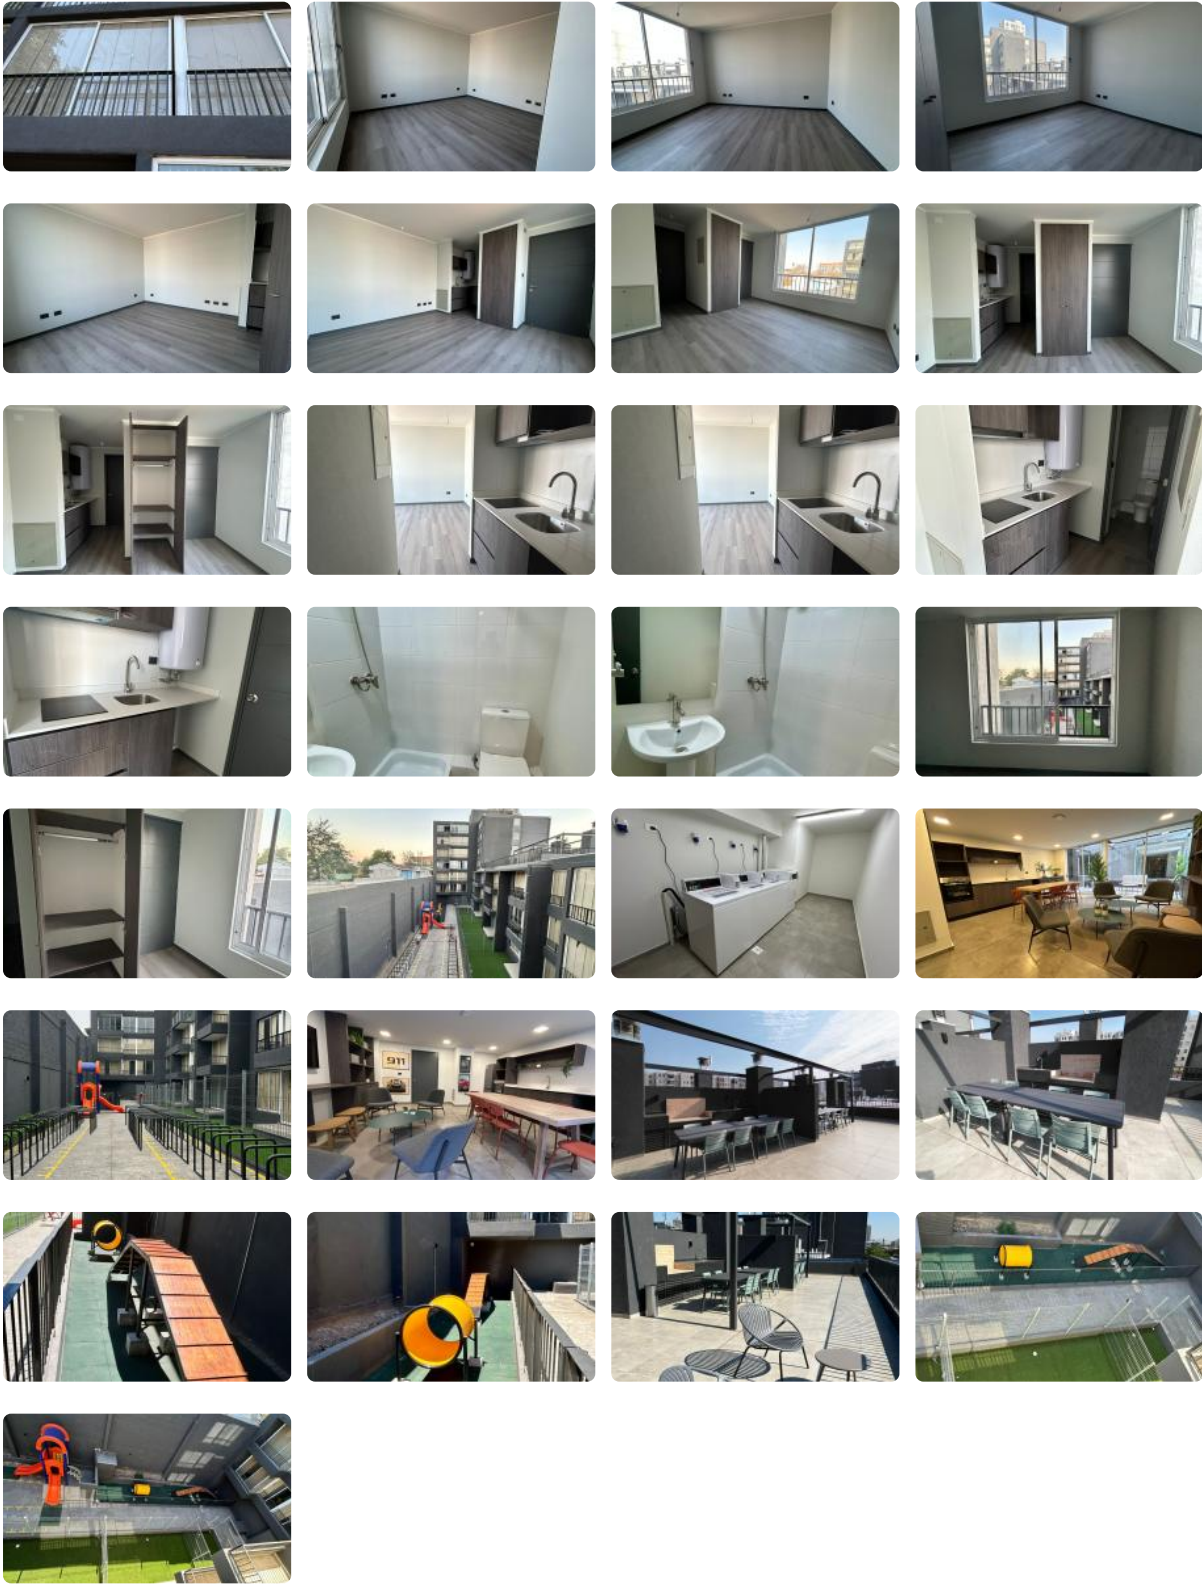

# SE ARRIENDA DEPTO. TIPO STUDIO NUEVO CERCANO A METRO QUINTA NORMAL

UF 6,5 / \$260.000

📍 JUAN MARTINEZ DE ROZAS CON MATUCANA

🛏 1 dormitorios

🚿 1 baños

🏠 32 m<sup>2</sup> construidos

GlobalBrokers

# SE ARRIENDA DEPTO. TIPO STUDIO NUEVO CERCANO A METRO QUINTA NORMAL

# SE ARRIENDA DEPTO. TIPO STUDIO NUEVO CERCANO A METRO QUINTA NORMAL

Se Arrienda Depto. Tipo Studio nuevo ubicado en 3er. Piso.

Arriendo **\$270.000** más gastos comunes de **\$48.000** aprox. con excelente ubicación y conectividad. Cercano a Metro Quinta Normal.

Depto. cuenta con cocina encimera, horno y campana.

Edificio cuenta con áreas comunes como seguridad **24/7**, Quinchos, Salones Comunes, Juegos para niños, Área para mascotas, Estacionamiento de visitas, Cercano a comercios, locomoción colectiva entre otros lugares de interés...