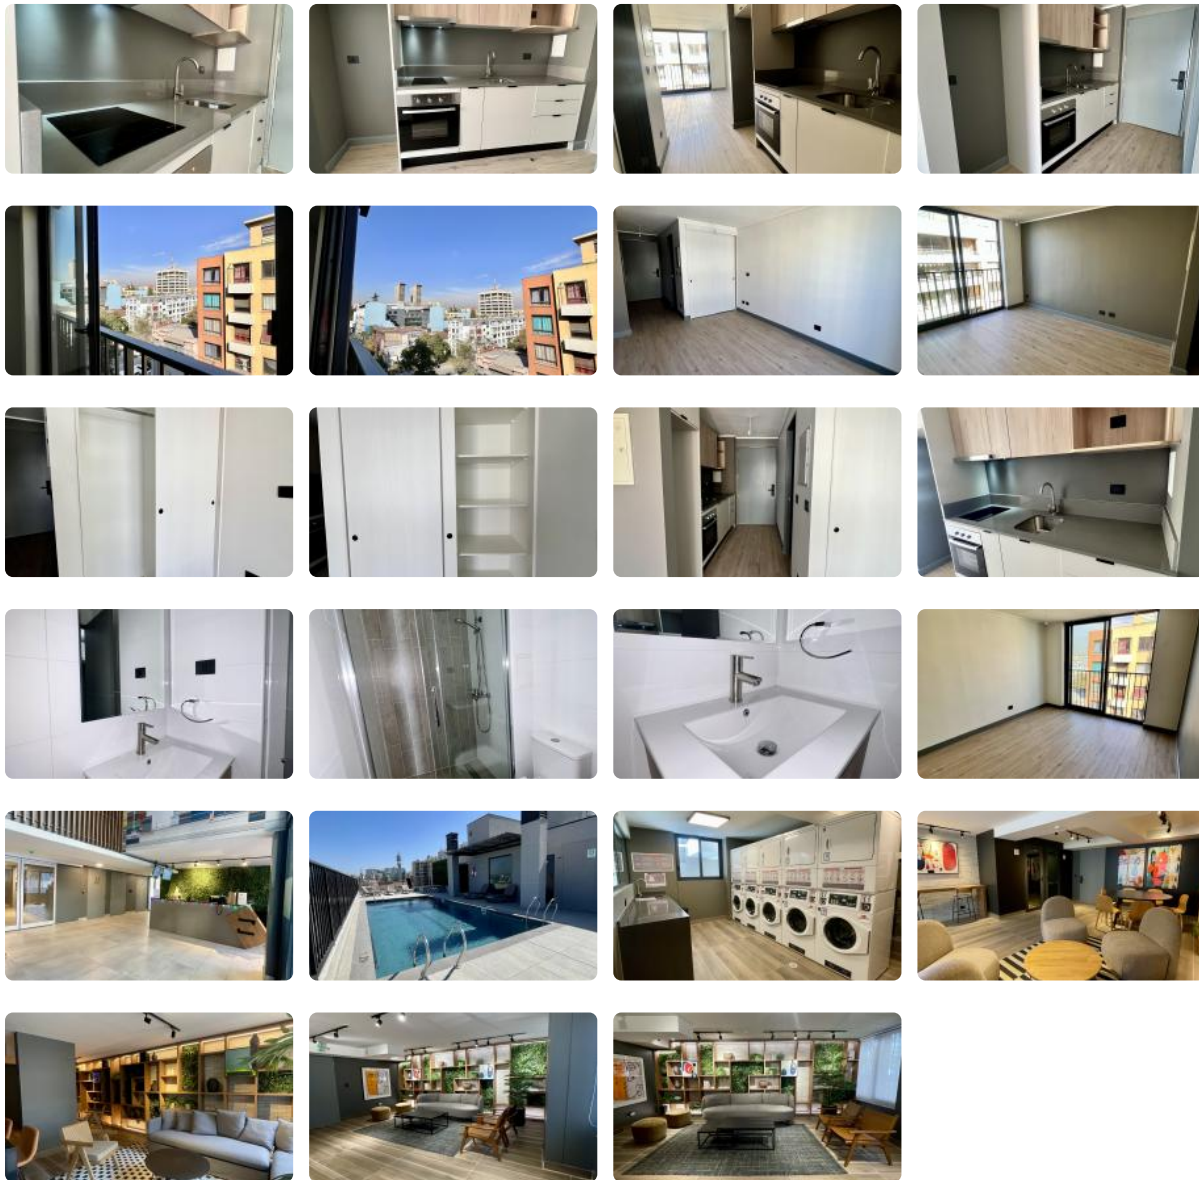

Arriendo estudio a estrenar 1D1B parque almagro

UF 6,8 / \$270.000

📍 Parque almagro

🛏️ 1 dormitorios

🛏️ 1 dormitorios en suite

🚿 1 baños

🚗 0 estacionamientos

GlobalBrokers

Arriendo estudio a estrenar 1D1B parque almagro

arriendo estudio nuevo 1D1B. VALOR 270.000 pesos los 3 primeros meses, luego 300.000.

SE ENTREGA CON LÁMPARAS Y BARRAS DE CORTINAS

Viva la experiencia única de habitar un departamento completamente nuevo en el corazón de la capital, donde el diseño moderno y la ubicación estratégica se encuentran para ofrecer un estilo de vida superior. Este exclusivo estudio a estrenar destaca por su privilegiada cercanía al pulmón verde que representa el Parque Almagro, brindando un entorno equilibrado entre la vibrante vida urbana y necesarios espacios de recreación al aire libre.