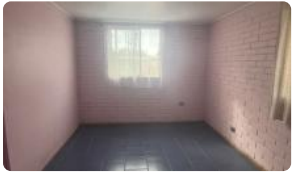

Arriendo casa Lo Infante - San Bernardo

UF 15 / $600.000

📍 Lo infante

🛏 2 dormitorios

🛏 0 dormitorios en suite

🚿 1 baños

🚗 4 estacionamientos

🏠 72 m² construidos

🌳 481 m² terreno