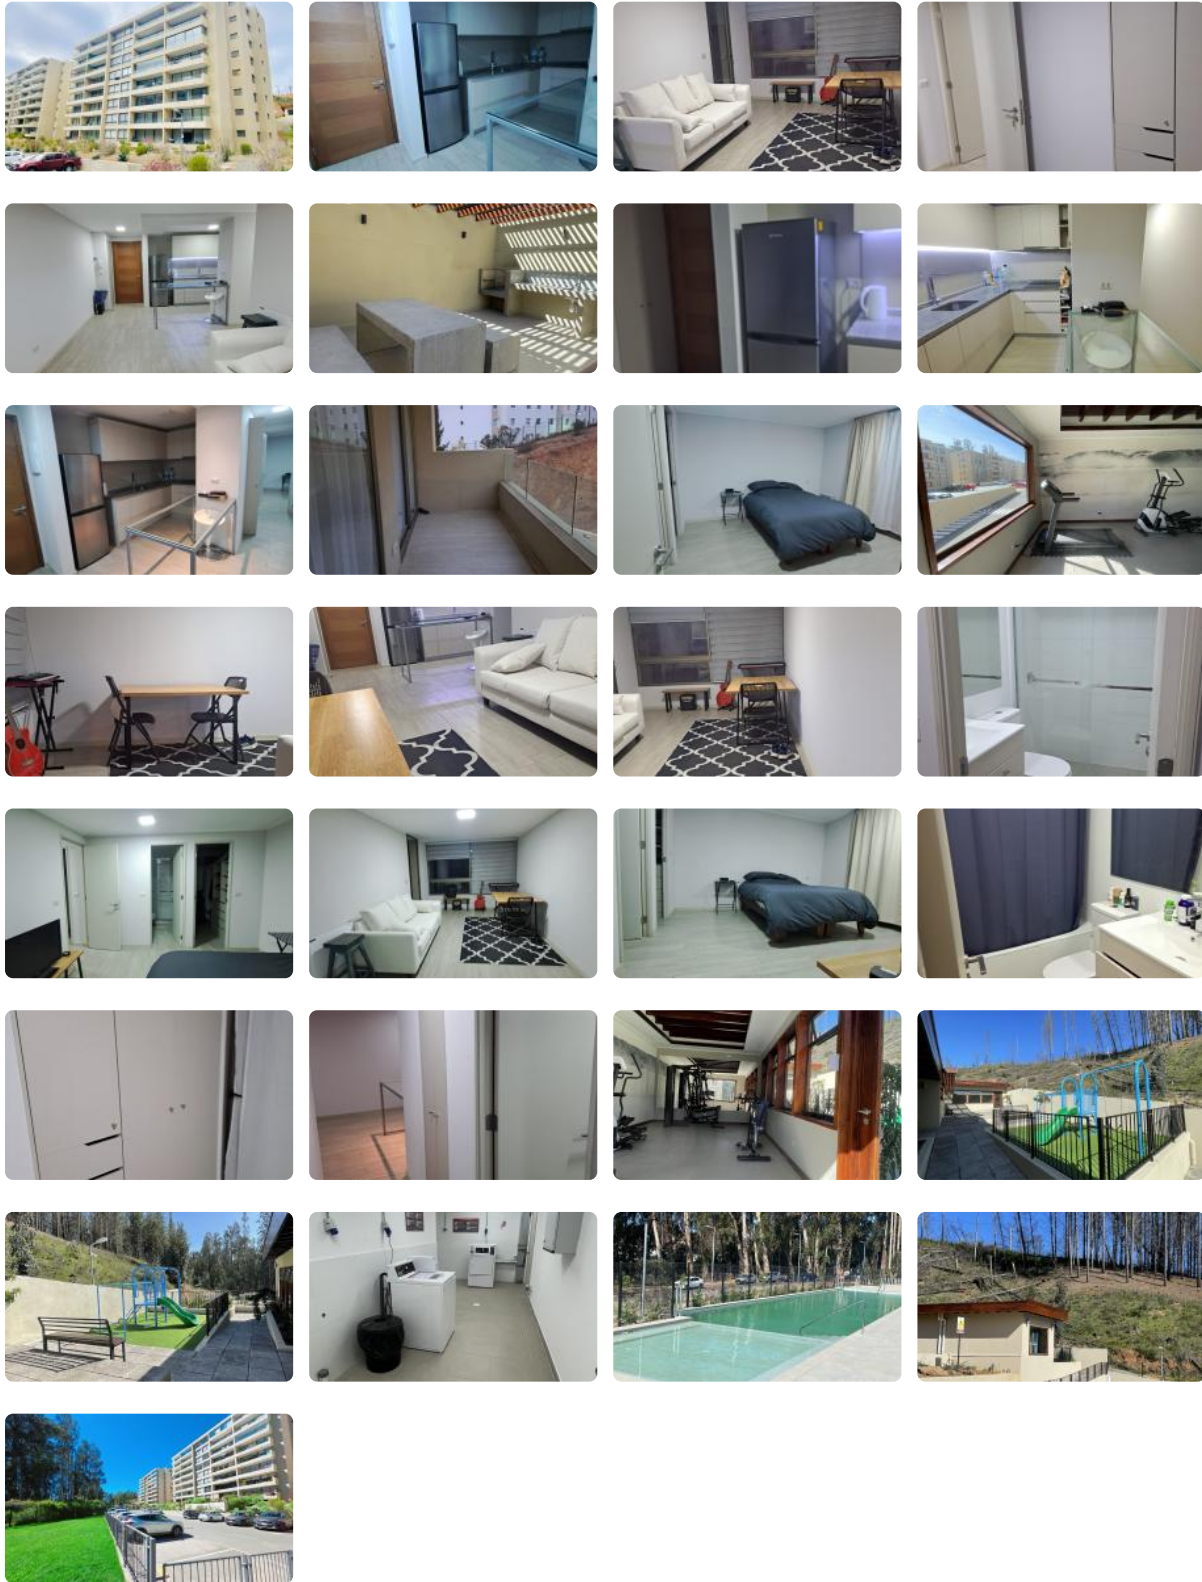

Arriendo Departamento Altos de Curauma 2D+2B+1E Frente a Laguna y 5 min UC

UF 15,7 / \$630.000

📍 Curauma

- 🛏 2 dormitorios
- 🛏 1 dormitorios en suite
- 🚿 2 baños
- 🚗 1 estacionamientos
- 🏠 68 m² construidos
- 🌿 8 m² terraza

GlobalBrokers

Arriendo Departamento Altos de Curauma 2D+2B+1E Frente a Laguna y 5 min UC

SE ARRIENDA MODERNO DEPARTAMENTO 2D/2B y 1 ESTACIONAMIENTO DESCUBIERTO CONDOMINIO ALTOS DE CURAUMA
Borde Laguna 1407

Este moderno departamento, construido en **2022**, destaca por su **amplitud, luminosidad y diseño contemporáneo**, ideal para quienes buscan calidad de vida en un entorno privilegiado.

Características de la propiedad

Ubicado en el **sexto piso de Torre 3**, con una excelente relación con las áreas verdes del condominio.

Incluye

- **1 estacionamiento Descubierta**

Condominio

- Seguridad y control de acceso **24/7**
- Entorno natural privilegiado
- Espacios comunes
- Piscina
- Gimnasio
- Sala eventos
- Quinchos
- Juegos infantiles
- Lavandería