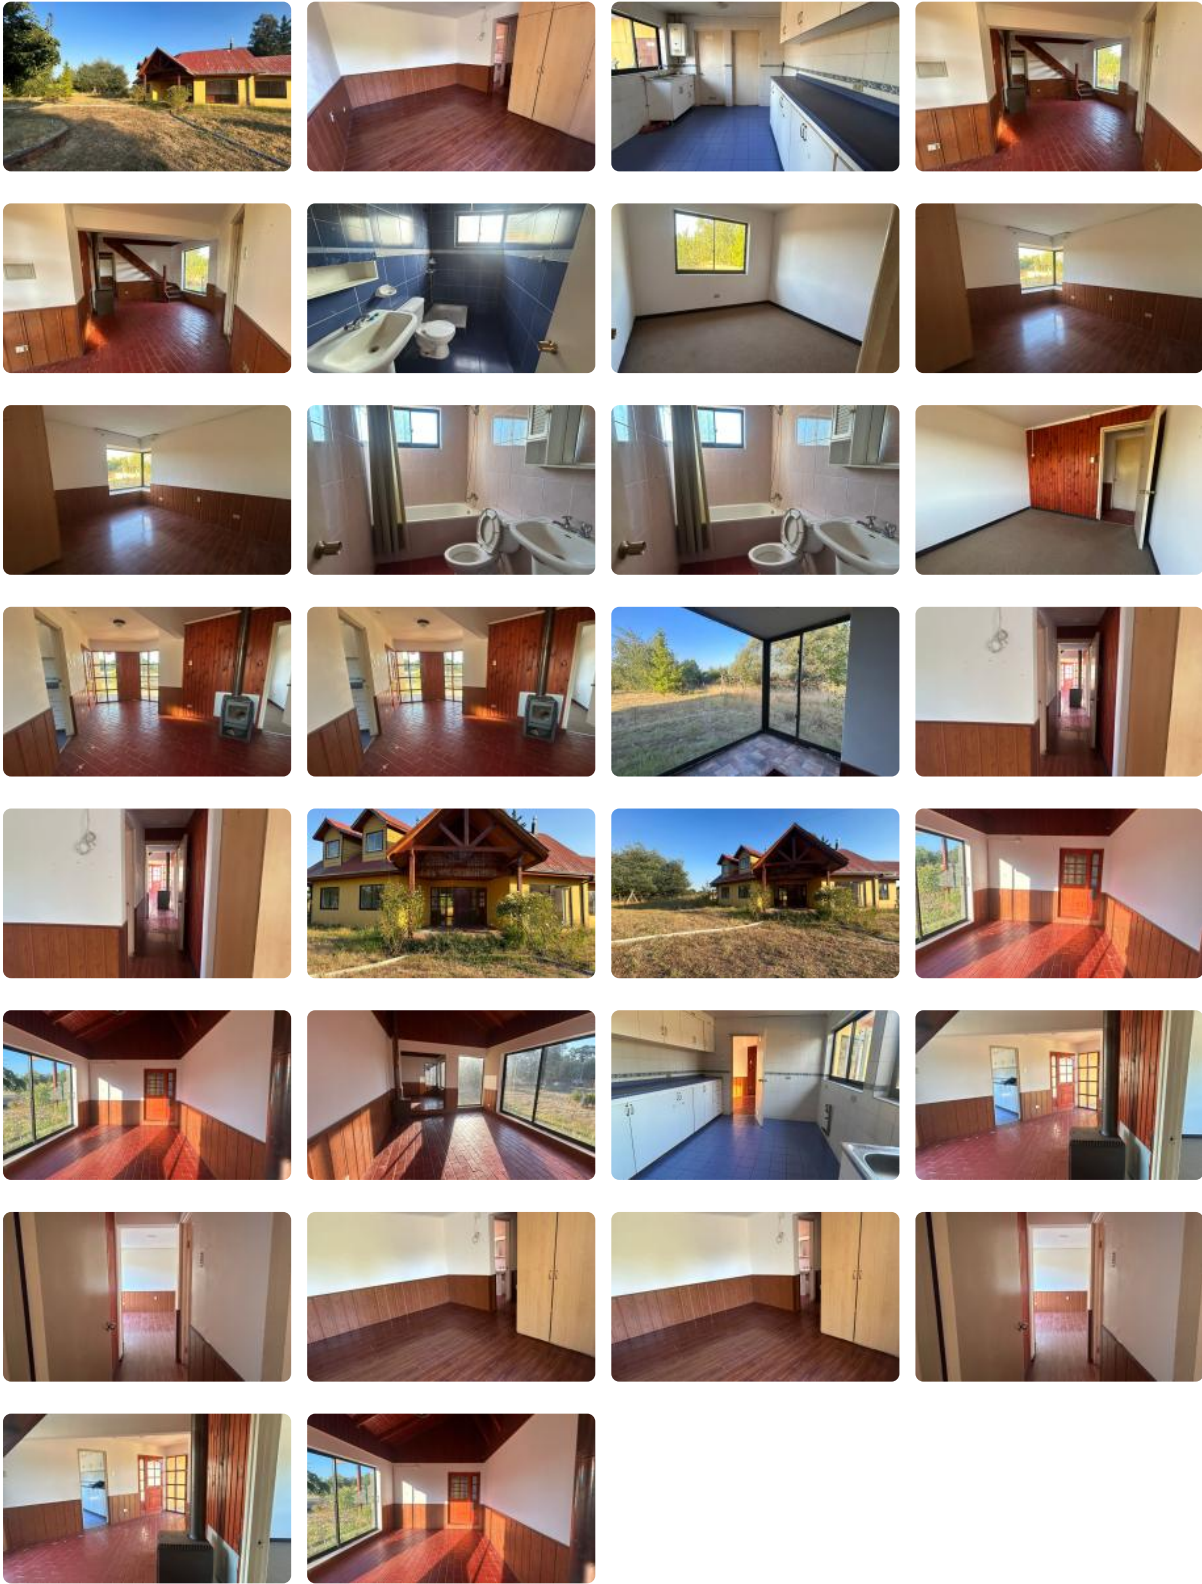

# SE ARRIENDA ESPACIOSA CASA COUNTRY SANTA ELIANA

UF 16,2 / \$650.000

- 📍 Country Santa Eliana
- 🛏 4 dormitorios
- 🛏 1 dormitorios en suite
- 🚿 3 baños
- 🚗 4 estacionamientos
- 🏠 200 m<sup>2</sup> construidos
- 🌳 5000 m<sup>2</sup> terreno

# SE ARRIENDA ESPACIOSA CASA COUNTRY SANTA ELIANA

# SE ARRIENDA ESPACIOSA CASA COUNTRY SANTA ELIANA

BEIT PROPIEDADES ARRIENDA

HERMOSA CASA

COUNTRY SANTA ELIANA

Se arrienda casa de 200 m2 en parcela de 5.000 m2, dentro del reconocido Country Santa Eliana, la propiedad consta de 4 dormitorios, principal en suite, 3 dormitorios se ubican en primer piso, en segundo piso 1 dormitorio con sala de estar; living comedor, cocina espaciosa, 2 baños completos con bañera.

# SE ARRIENDA ESPACIOSA CASA COUNTRY SANTA ELIANA

Pisos: 2

✓ Baño de visitas

✓ Bodega

✓ Closets

✓ Cocina

✓ Comedor

✓ Dormitorio en suite