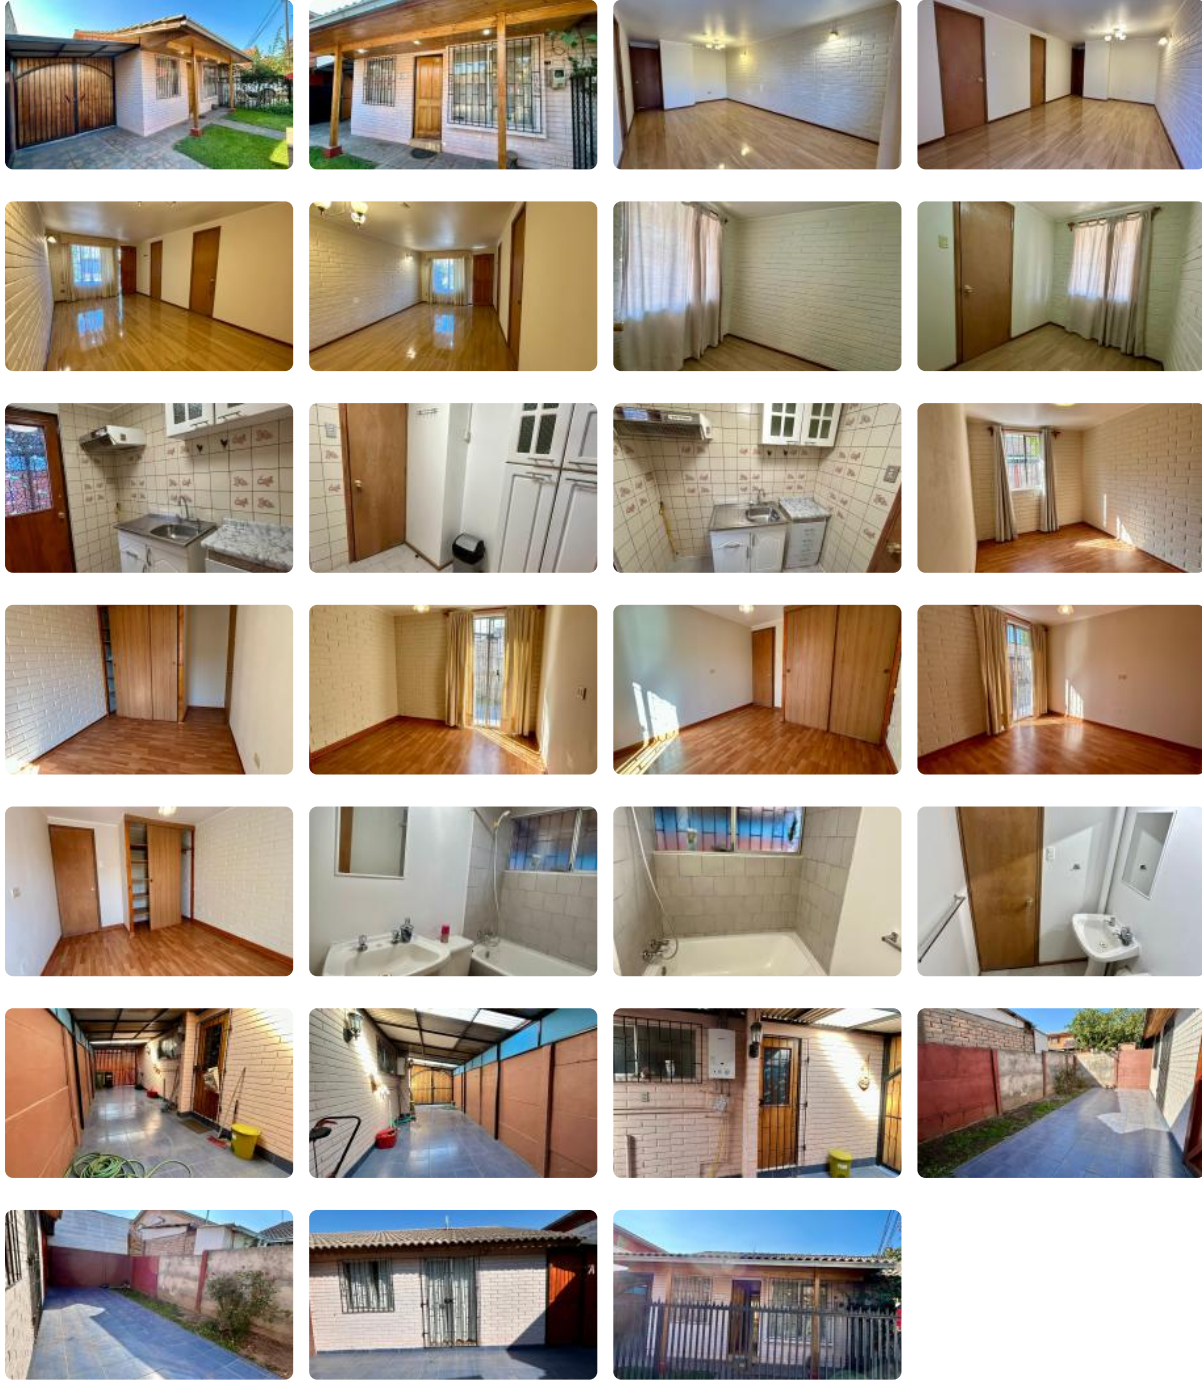

SE ARRIENDA HERMOSA CASA DE 3D1B CERCANO A HOSPITAL SOTERO DEL RIO

UF 16,2 / \$650.000

📍 EL PEÑON CON NONATO COO

🛏 3 dormitorios

🚿 1 baños

🚗 2 estacionamientos

🏠 65 m² construidos

🌳 102 m² terreno

SE ARRIENDA HERMOSA CASA DE 3D1B CERCANO A HOSPITAL SOTERO DEL RIO

SE ARRIENDA HERMOSA CASA DE 3D1B CERCANO A HOSPITAL SOTERO DEL RIO

Se Arrienda hermosa casa de 1 piso 3 dormitorios 1 baño en \$650.000 .

Ubicada en Comuna de Puente Alto, Sector residencial, cercano a Hospital Sotero del Rio, Mall Tobalaba entre otros lugares de interés...

Cuenta con 3 dormitorios, 1 baño, cocina y amplio living comedor con estacionamiento para 2 vehículos, uno interior y otro en el pasaje, patio con lugar para sembrar o tener plantas a tierra.