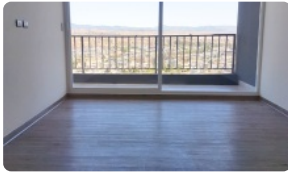

Departamento en buen sector de Quilpué, cerca de Viña del Mar - agenda tu visita

UF 10 / \$400.000

📍 Cam. del Sol 2100, 2430000 Quilpué, Valparaíso

🛏 1 dormitorios

🛏 1 dormitorios en suite

🚿 1 baños

🚗 1 estacionamientos

Departamento en buen sector de Quilpué, cerca de Viña del Mar - agenda tu visita

Descubre un lugar donde la tranquilidad se encuentra con la comodidad.

Características principales:

1 dormitorio amplio y lleno de luz natural

1 baño moderno y funcional

44 m² pensados para tu comodidad

Cocina equipada y espacios bien distribuidos

Servicios del edificio:

Piscina para relajarte y disfrutar del entorno

Seguridad 24/7 para tu tranquilidad

Gastos comunes aproximados: **\$70.000**

Más características

Departamento en buen sector de Quilpué, cerca de Viña del Mar - agenda tu visita

Año construcción: 2025

- ✓ Balcón
- ✓ Closets
- ✓ Cocina
- ✓ Comedor
- ✓ Dormitorio en suite
- ✓ Jardín
- ✓ Living
- ✓ Parrilla
- ✓ Patio
- ✓ Piscina
- ✓ Play room
- ✓ Sala de estar
- ✓ Terraza
- ✓ Ascensor
- ✓ Juegos Infantiles
- ✓ Salón de Fiesta
- ✓ Salón de eventos
- ✓ Áreas verdes
- ✓ Conserjería
- ✓ Admite mascotas
- ✓ Rampa para silla de ruedas
- ✓ Recepción
- ✓ Salón de usos múltiples
- ✓ Balcón
- ✓ Closets
- ✓ Cocina
- ✓ Comedor
- ✓ Dormitorio en suite
- ✓ Jardín
- ✓ Living
- ✓ Parrilla
- ✓ Patio
- ✓ Piscina
- ✓ Play room
- ✓ Sala de estar
- ✓ Terraza
- ✓ Ascensor
- ✓ Juegos Infantiles
- ✓ Salón de Fiesta
- ✓ Salón de eventos
- ✓ Áreas verdes
- ✓ Conserjería
- ✓ Admite mascotas
- ✓ Rampa para silla de ruedas
- ✓ Recepción
- ✓ Salón de usos múltiples