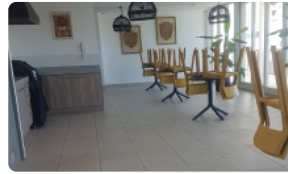

Departamento en buen sector de Quilpué, cerca de Viña del Mar - agenda tu visita

Descubre un lugar donde la tranquilidad se encuentra con la comodidad.

Características principales:

1 dormitorio amplio y lleno de luz natural

1 baño moderno y funcional

44 m² pensados para tu comodidad

Cocina equipada y espacios bien distribuidos

Servicios del edificio:

Piscina para relajarte y disfrutar del entorno

Seguridad 24/7 para tu tranquilidad

Gastos comunes aproximados: **\$70.000**

Más características

Departamento en buen sector de Quilpué, cerca de Viña del Mar - agenda tu visita

Año construcción: 2025

- ✓ Balcón
- ✓ Closets
- ✓ Cocina
- ✓ Comedor
- ✓ Dormitorio en suite
- ✓ Jardín
- ✓ Living
- ✓ Parrilla
- ✓ Patio
- ✓ Piscina
- ✓ Play room
- ✓ Sala de estar
- ✓ Terraza
- ✓ Ascensor
- ✓ Juegos Infantiles
- ✓ Salón de Fiesta
- ✓ Salón de eventos
- ✓ Áreas verdes
- ✓ Conserjería
- ✓ Admite mascotas
- ✓ Rampa para silla de ruedas
- ✓ Recepción
- ✓ Salón de usos múltiples
- ✓ Balcón
- ✓ Closets
- ✓ Cocina
- ✓ Comedor
- ✓ Dormitorio en suite
- ✓ Jardín
- ✓ Living
- ✓ Parrilla
- ✓ Patio
- ✓ Piscina
- ✓ Play room
- ✓ Sala de estar
- ✓ Terraza
- ✓ Ascensor
- ✓ Juegos Infantiles
- ✓ Salón de Fiesta
- ✓ Salón de eventos
- ✓ Áreas verdes
- ✓ Conserjería
- ✓ Admite mascotas
- ✓ Rampa para silla de ruedas
- ✓ Recepción
- ✓ Salón de usos múltiples