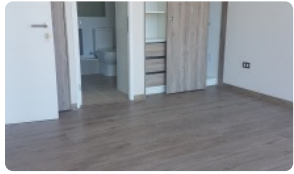

Departamento en buen sector de Quilpué, cerca de Viña del Mar - agenda tu visita

UF 10 / \$400.000

📍 Cam. del Sol 2100, 2430000 Quilpué, Valparaíso

🛏 1 dormitorios

🛏 1 dormitorios en suite

🚿 1 baños

🚗 1 estacionamientos

Departamento en buen sector de Quilpué, cerca de Viña del Mar - agenda tu visita

Descubre un lugar donde la tranquilidad se encuentra con la comodidad.

Características principales:

1 dormitorio amplio y lleno de luz natural

1 baño moderno y funcional

44 m² pensados para tu comodidad

Cocina equipada y espacios bien distribuidos

Servicios del edificio:

Piscina para relajarte y disfrutar del entorno

Seguridad 24/7 para tu tranquilidad

Gastos comunes aproximados: **\$70.000**

Más características

Departamento en buen sector de Quilpué, cerca de Viña del Mar - agenda tu visita

Año construcción: 2025

- ✓ Balcón
- ✓ Closets
- ✓ Cocina
- ✓ Comedor
- ✓ Dormitorio en suite
- ✓ Jardín
- ✓ Living
- ✓ Parrilla
- ✓ Patio
- ✓ Piscina
- ✓ Play room
- ✓ Sala de estar
- ✓ Terraza
- ✓ Ascensor
- ✓ Juegos Infantiles
- ✓ Salón de Fiesta
- ✓ Salón de eventos
- ✓ Áreas verdes
- ✓ Conserjería
- ✓ Admite mascotas
- ✓ Rampa para silla de ruedas
- ✓ Recepción
- ✓ Salón de usos múltiples
- ✓ Balcón
- ✓ Closets
- ✓ Cocina
- ✓ Comedor
- ✓ Dormitorio en suite
- ✓ Jardín
- ✓ Living
- ✓ Parrilla
- ✓ Patio
- ✓ Piscina
- ✓ Play room
- ✓ Sala de estar
- ✓ Terraza
- ✓ Ascensor
- ✓ Juegos Infantiles
- ✓ Salón de Fiesta
- ✓ Salón de eventos
- ✓ Áreas verdes
- ✓ Conserjería
- ✓ Admite mascotas
- ✓ Rampa para silla de ruedas
- ✓ Recepción
- ✓ Salón de usos múltiples