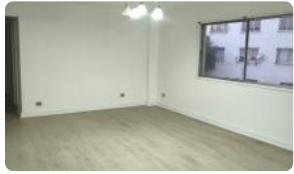

# Espacioso y lindo departamento en Metro República

UF 16,7 / \$670.000

📍 Ricardo Cumming con Alameda

🛏 4 dormitorios

🚿 2 baños

🏠 110 m<sup>2</sup> construidos

# Espacioso y lindo departamento en Metro República

Descubra la amplitud y comodidad definitiva en este exclusivo departamento de 110 metros cuadrados, situado estratégicamente en las inmediaciones del Metro República. Esta propiedad representa la combinación perfecta entre espacio, solidez arquitectónica y una ubicación privilegiada para quienes buscan calidad de vida y conectividad en el centro de la capital.

# Espacioso y lindo departamento en Metro República

Orientación:

**Suroriente**

Pisos: **6**

Año construcción:

**1960**

**Barrio:**

Metro (2 min)