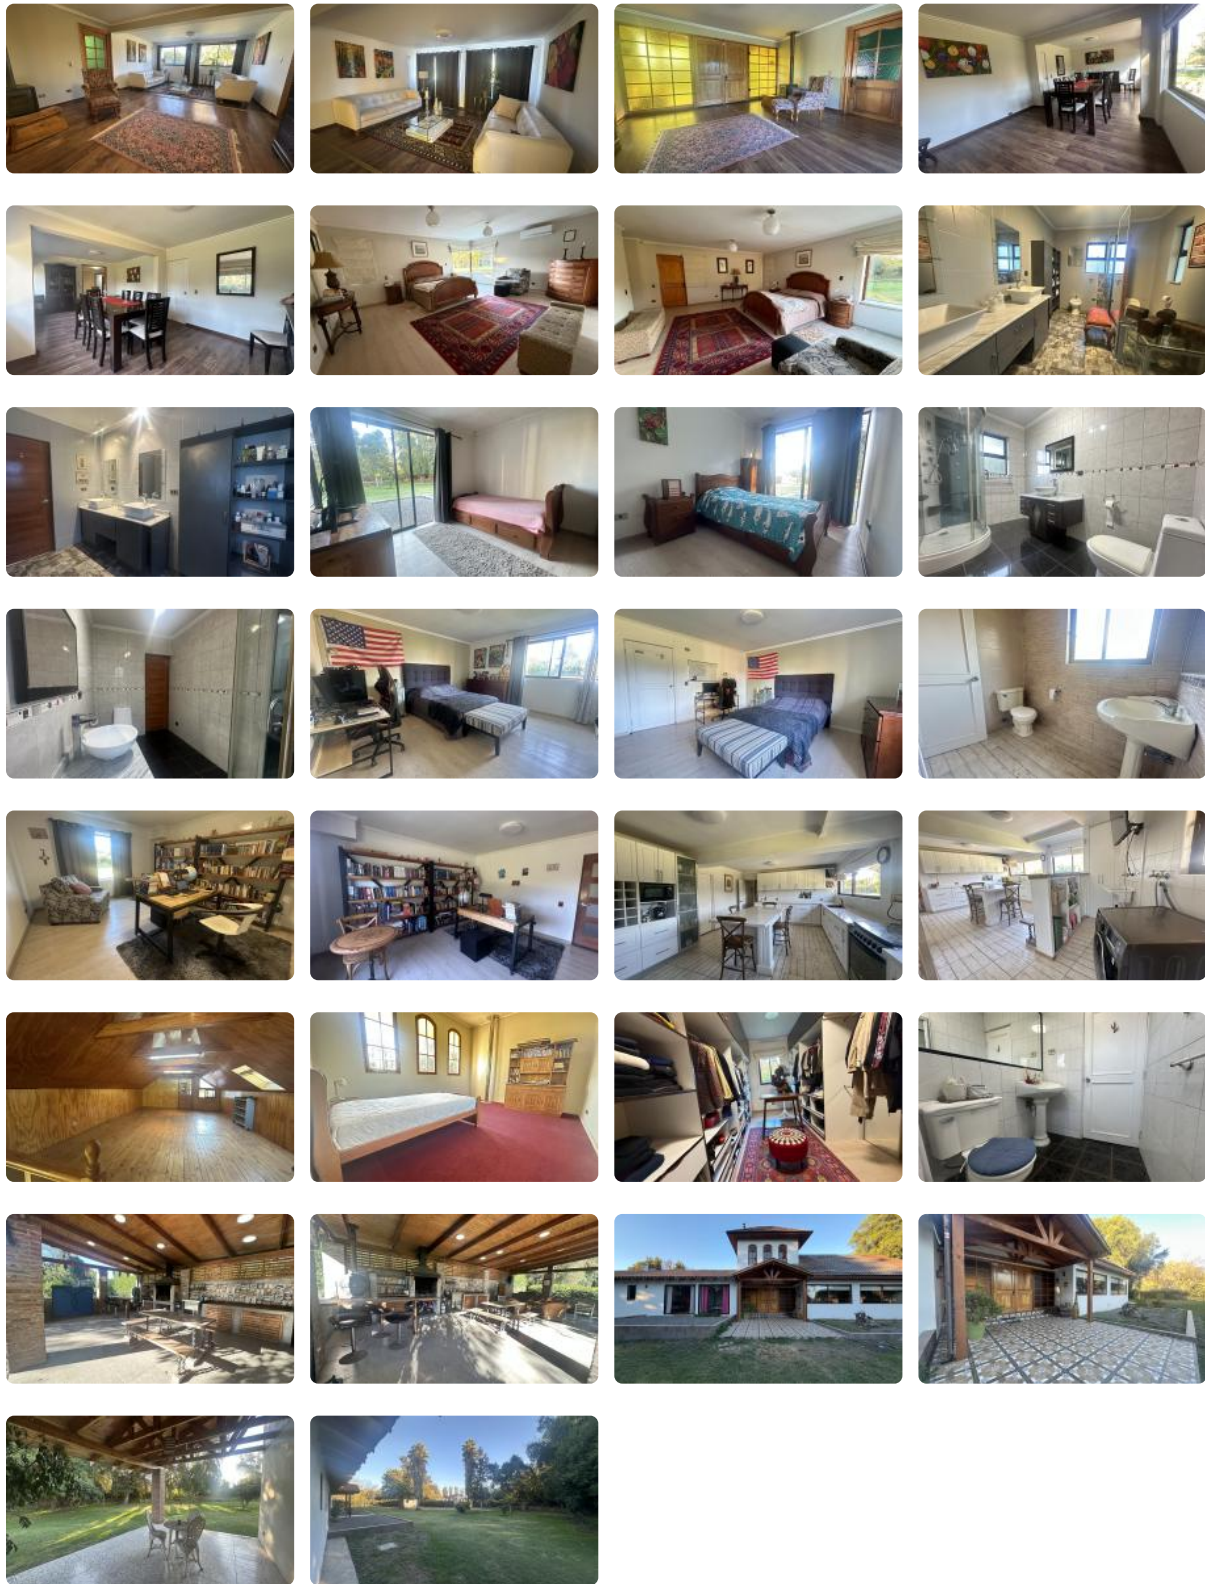

Preciosa, amplia y segura casa se vende en Condominio Peñaflor

UF 9.685,2 / \$395.000.000

📍 Condominio Doña Amelia

🛏 5 dormitorios

🛏 2 dormitorios en suite

🚿 5 baños

🚗 6 estacionamientos

🏠 430 m² construidos

🌳 5000 m² terreno

Preciosa, amplia y segura casa se vende en Condominio Peñaflo

Preciosa, amplia y segura casa se vende en Condominio Peñaflor

Descubra la combinación perfecta entre lujo, amplitud y seguridad en esta imponente propiedad ubicada en uno de los sectores más exclusivos y consolidados de la comuna de Peñaflor. Con un extenso terreno de 5.000 m², esta residencia redefine el concepto de calidad de vida, ofreciendo un oasis de tranquilidad y privacidad inigualable para quienes buscan un refugio de alto nivel cerca de la ciudad.

Esta majestuosa casa de dos niveles destaca por su sólida arquitectura y una superficie construida de 430 m², donde cada espacio ha sido diseñado meticulosamente para maximizar la funcionalidad y el confort de sus habitantes. La distribución interior es ideal para familias numerosas.

Un hall de entrada imponente con el cual se ingresa al living y comedor separados, una cocina moderna e iluminada con comedor de diario, cómodos muebles y grandes espacios, loggia incorporada; contempla 5 amplios dormitorios, entre los cuales destacan 2 suites principales diseñadas para brindar máxima independencia. La propiedad cuenta con un total de 5 baños de finas terminaciones. En el segundo piso se encuentra un lugar espacioso ideal para sala de juegos o family room además con un gran dormitorio. Para quienes valoran el espacio automotriz, la residencia ofrece una capacidad de estacionamiento para 6 vehículos, facilitando la recepción de invitados y el resguardo de la flota familiar.