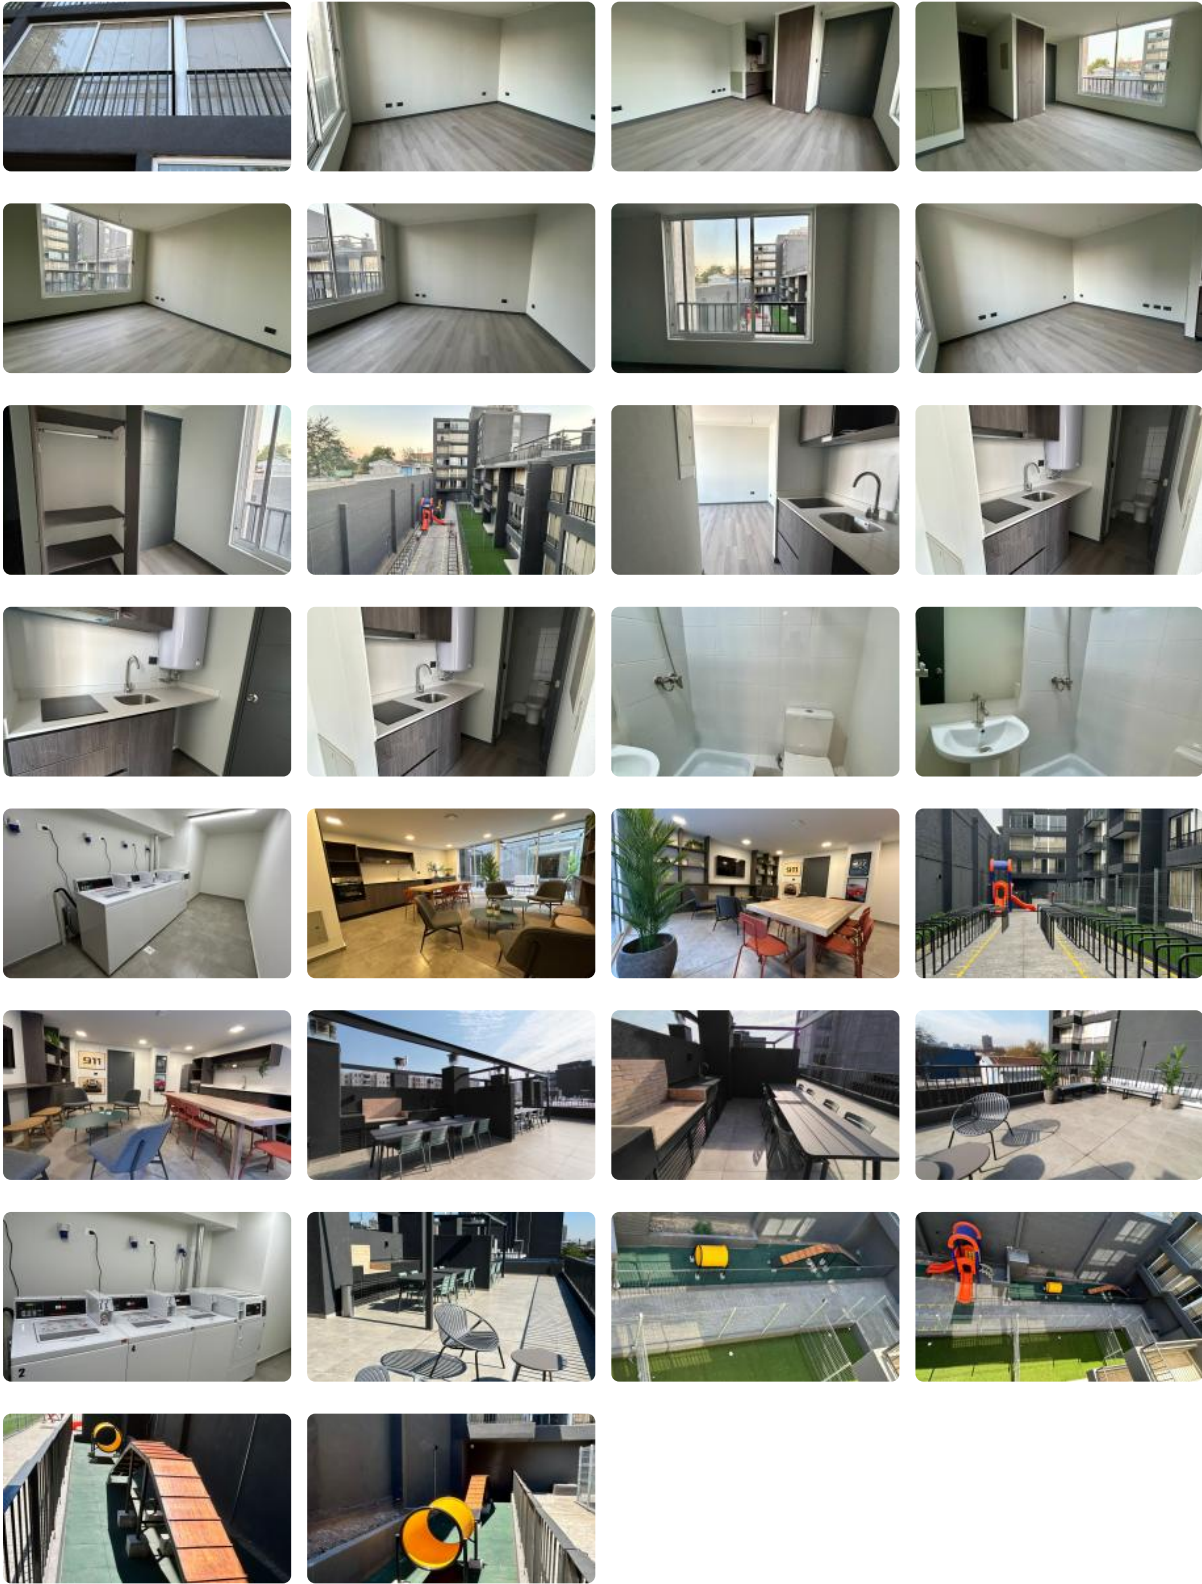

# SE ARRIENDA DEPTO. TIPO STUDIO NUEVO CERCANO A METRO QUINTA NORMAL

UF 6,5 / \$260.000

📍 MATUCANA CON MAPOCHO

🛏 1 dormitorios

🚿 1 baños

🏠 32 m<sup>2</sup> construidos

GlobalBrokers

# SE ARRIENDA DEPTO. TIPO STUDIO NUEVO CERCANO A METRO QUINTA NORMAL

# SE ARRIENDA DEPTO. TIPO STUDIO NUEVO CERCANO A METRO QUINTA NORMAL

Se Arrienda Depto. Tipo Studio nuevo ubicado en 3er. Piso.

Arriendo **\$260.000** más gastos comunes de **\$48.000** aprox. con excelente ubicación y conectividad. Cercano a Metro Quinta Normal.

Depto. cuenta con cocina encimera, horno y campana.

Edificio cuenta con áreas comunes como seguridad **24/7**, Quinchos, Salones Comunes, Juegos para niños, Área para mascotas, Estacionamiento de visitas, Cercano a comercios, locomoción colectiva entre otros lugares de interés...