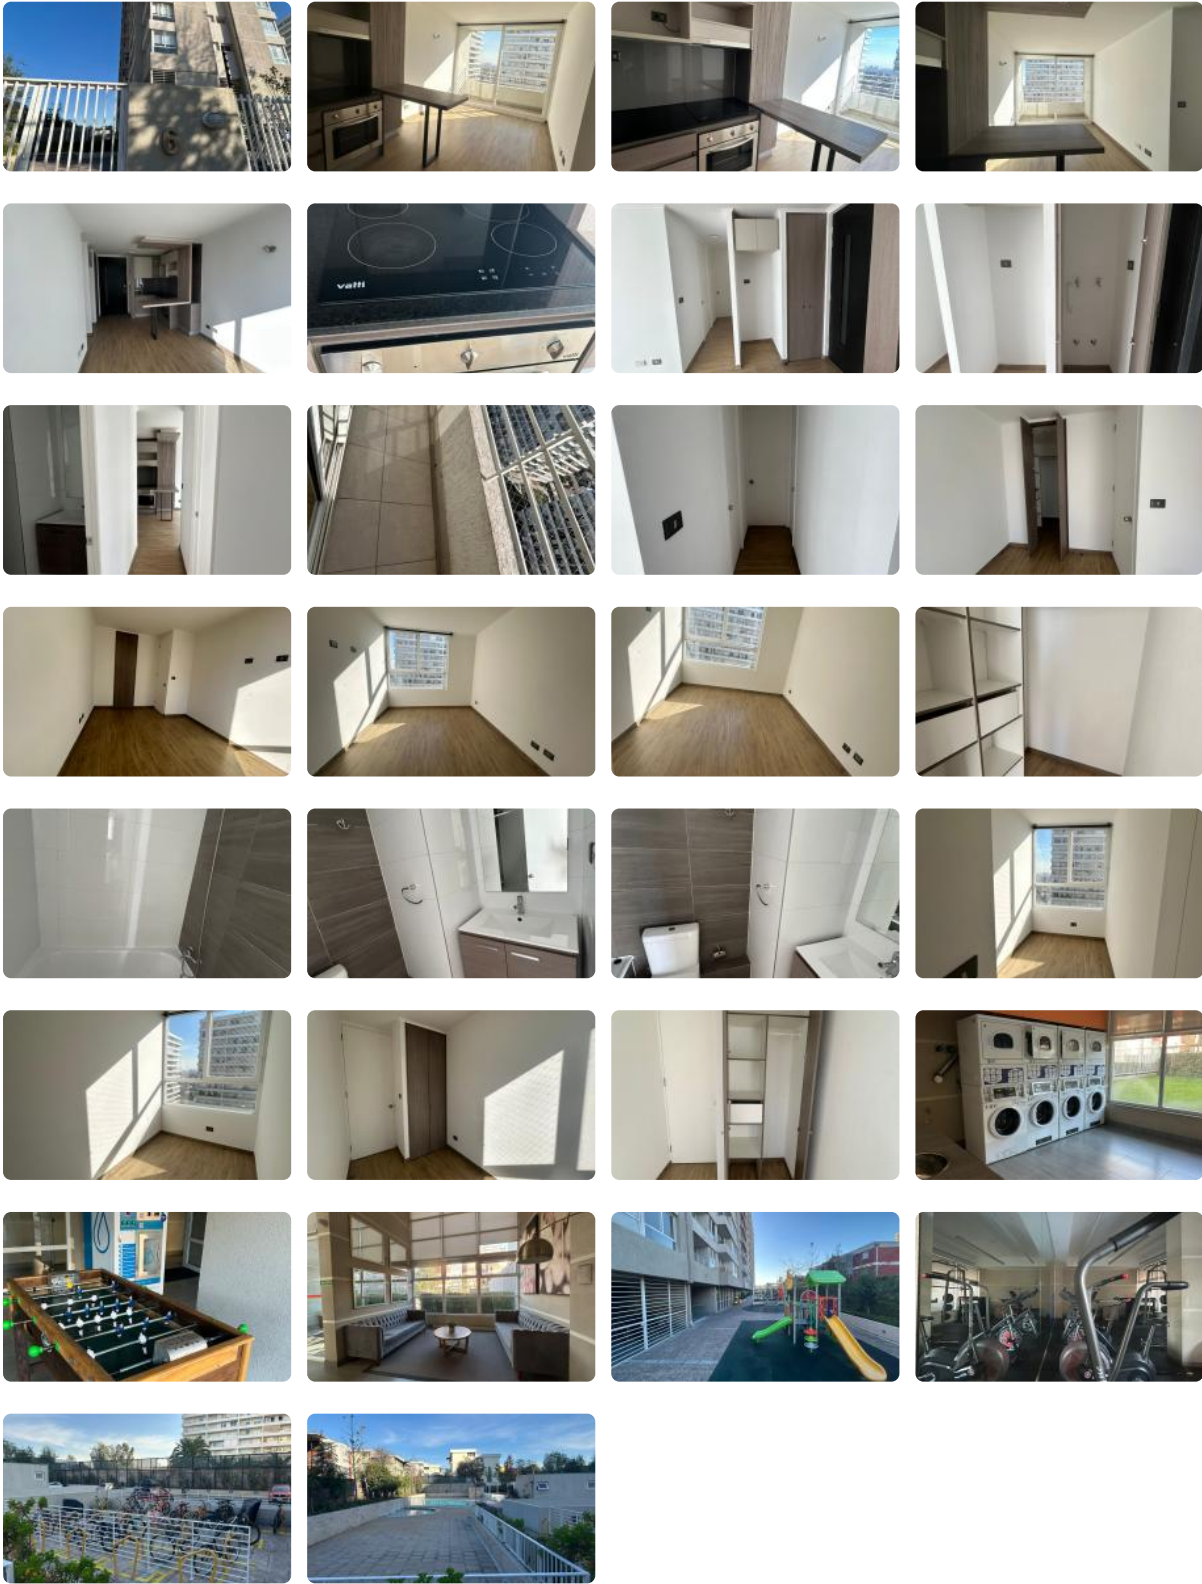

SE ARRIENDA DEPTO. DE 2D1B CERCANO A METRO EL PARRON

UF 8,5 / \$340.000

📍 FERNANDEZ ALBANO CON GRAN AVENIDA

🛏 2 dormitorios

🚿 1 baños

🏠 42 m² construidos

🌿 4 m² terraza

GlobalBrokers

SE ARRIENDA DEPTO. DE 2D1B CERCANO A METRO EL PARRON

SE ARRIENDA DEPTO. DE 2D1B CERCANO A METRO EL PARRON

Se arrienda Depto. de 2D1B, ubicado en piso 14, vista despejada. Depto. Cuenta con balcón y conexión a lavadora.

Arriendo \$340.000 más gastos comunes de \$82000 aprox. Cercano a Metro El Parrón.

Edificio cuenta con áreas comunes como Seguridad 24/7, Quinchos, Salones Comunes, GyM, Bicicleteros, Piscina, Lavandería, Estacionamiento de visitas, Barrios residencial, cercano a comercios, colegios, locomoción colectiva entre otras