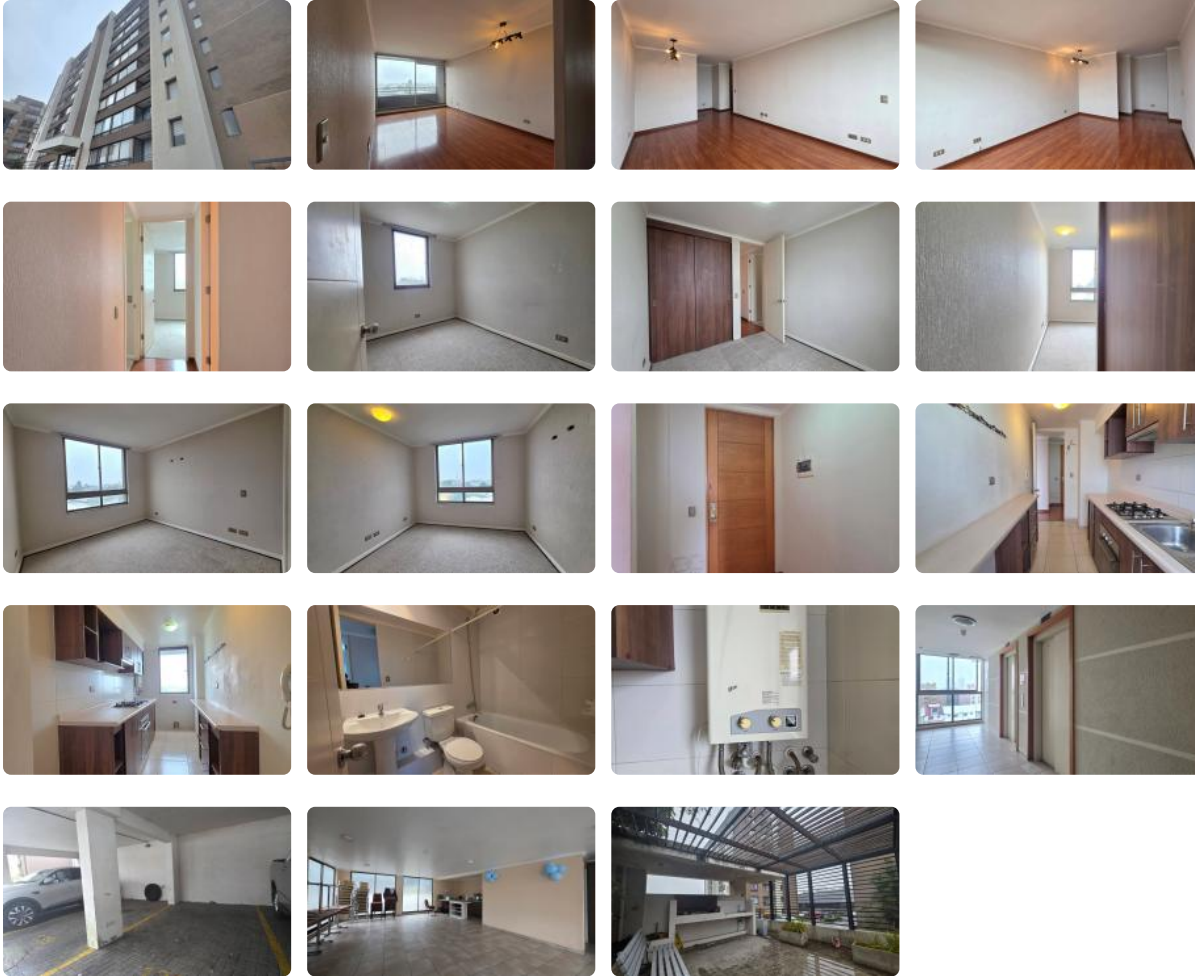

Departamento, Aníbal Pinto 1827, Aitue, Concepción

UF 14,2 / \$570.000

📍 Anibal pinto

🛏 2 dormitorios

🚿 2 baños

🚗 1 estacionamientos

🏠 63 m² construidos

Departamento, Aníbal Pinto 1827, Aitue, Concepción

[ARRIENDO] Departamento, Aníbal Pinto (Aitue) 1827, Concepción

Superficie total: 63m2

Año de construcción: 2016

Orientación: Noreste

Valor arriendo: \$600.000 (no incluye ggcc)

Ggcc: \$80.000

Características:

-1 living comedor

-1 cocina cerrada

-2 dormitorios

-2 baños

-1 estacionamiento

Locomoción a la puerta del departamento, 5 min del centro de Concepción, conserjería las 24 horas, quincho, ciclero, escuelas, supermercados cercanos.