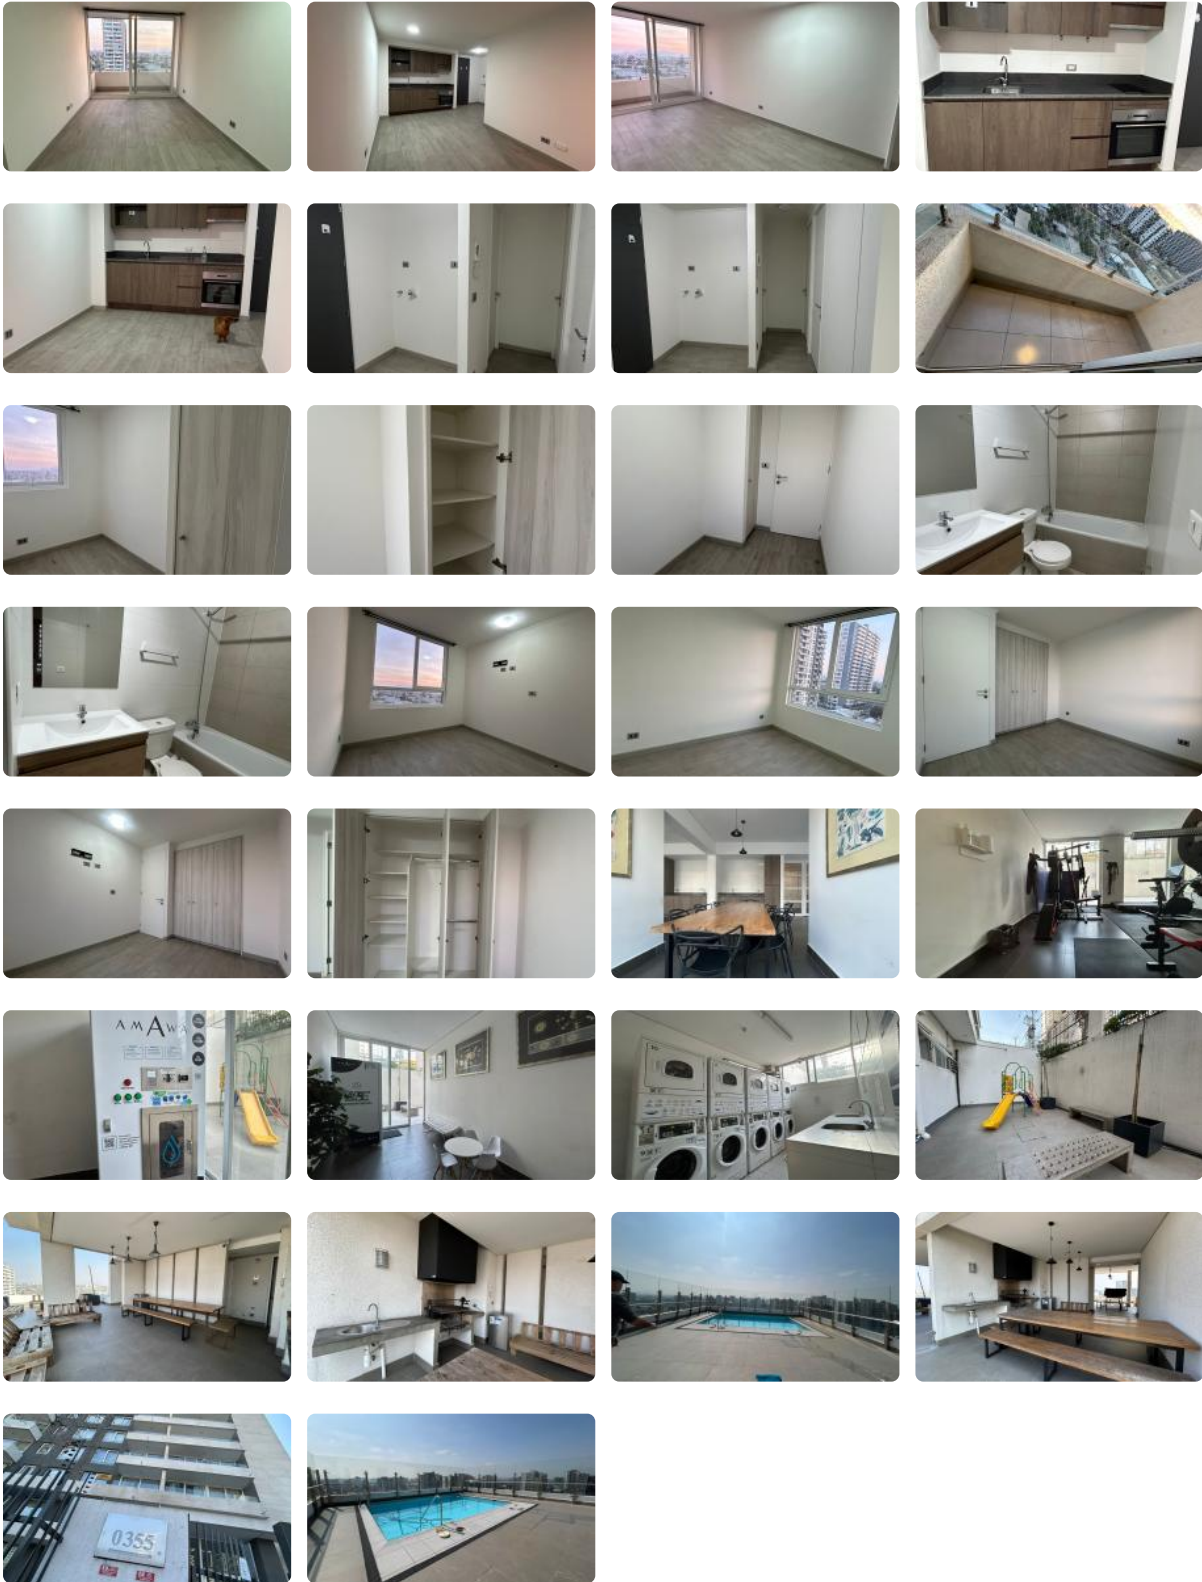

SE ARRIENDA DEPTO. 2D1B CON EST Y BOD A PASOS DE METRO LO OVALLE

UF 9,9 / \$400.000

📍 BRIONES LUCON CON GRAN AVENIDA

🛏️ 2 dormitorios

🚿 1 baños

🚗 1 estacionamientos

🏠 42 m² construidos

🌿 4 m² terraza

SE ARRIENDA DEPTO. 2D1B CON EST Y BOD A PASOS DE METRO LO OVALLE

SE ARRIENDA DEPTO. 2D1B CON EST Y BOD A PASOS DE METRO LO OVALLE

Se arrienda Depto. de 2D1B con estacionamiento y bodega incluidos, ubicado en piso 3, vista despejada. Depto. Cuenta con balcón y conexión a lavadora.

Arriendo \$400.000 más gastos comunes de \$100.000 aprox. Cercano a Metro Lo Ovalle.

Edificio cuenta con áreas comunes como Seguridad 24/7, Quinchos, Salones Comunes, GyM, Bicyclereros, Piscina, Lavandería, Estacionamiento de visitas, Barrios residencial, cercano a comercios, colegios, locomoción colectiva entre otras