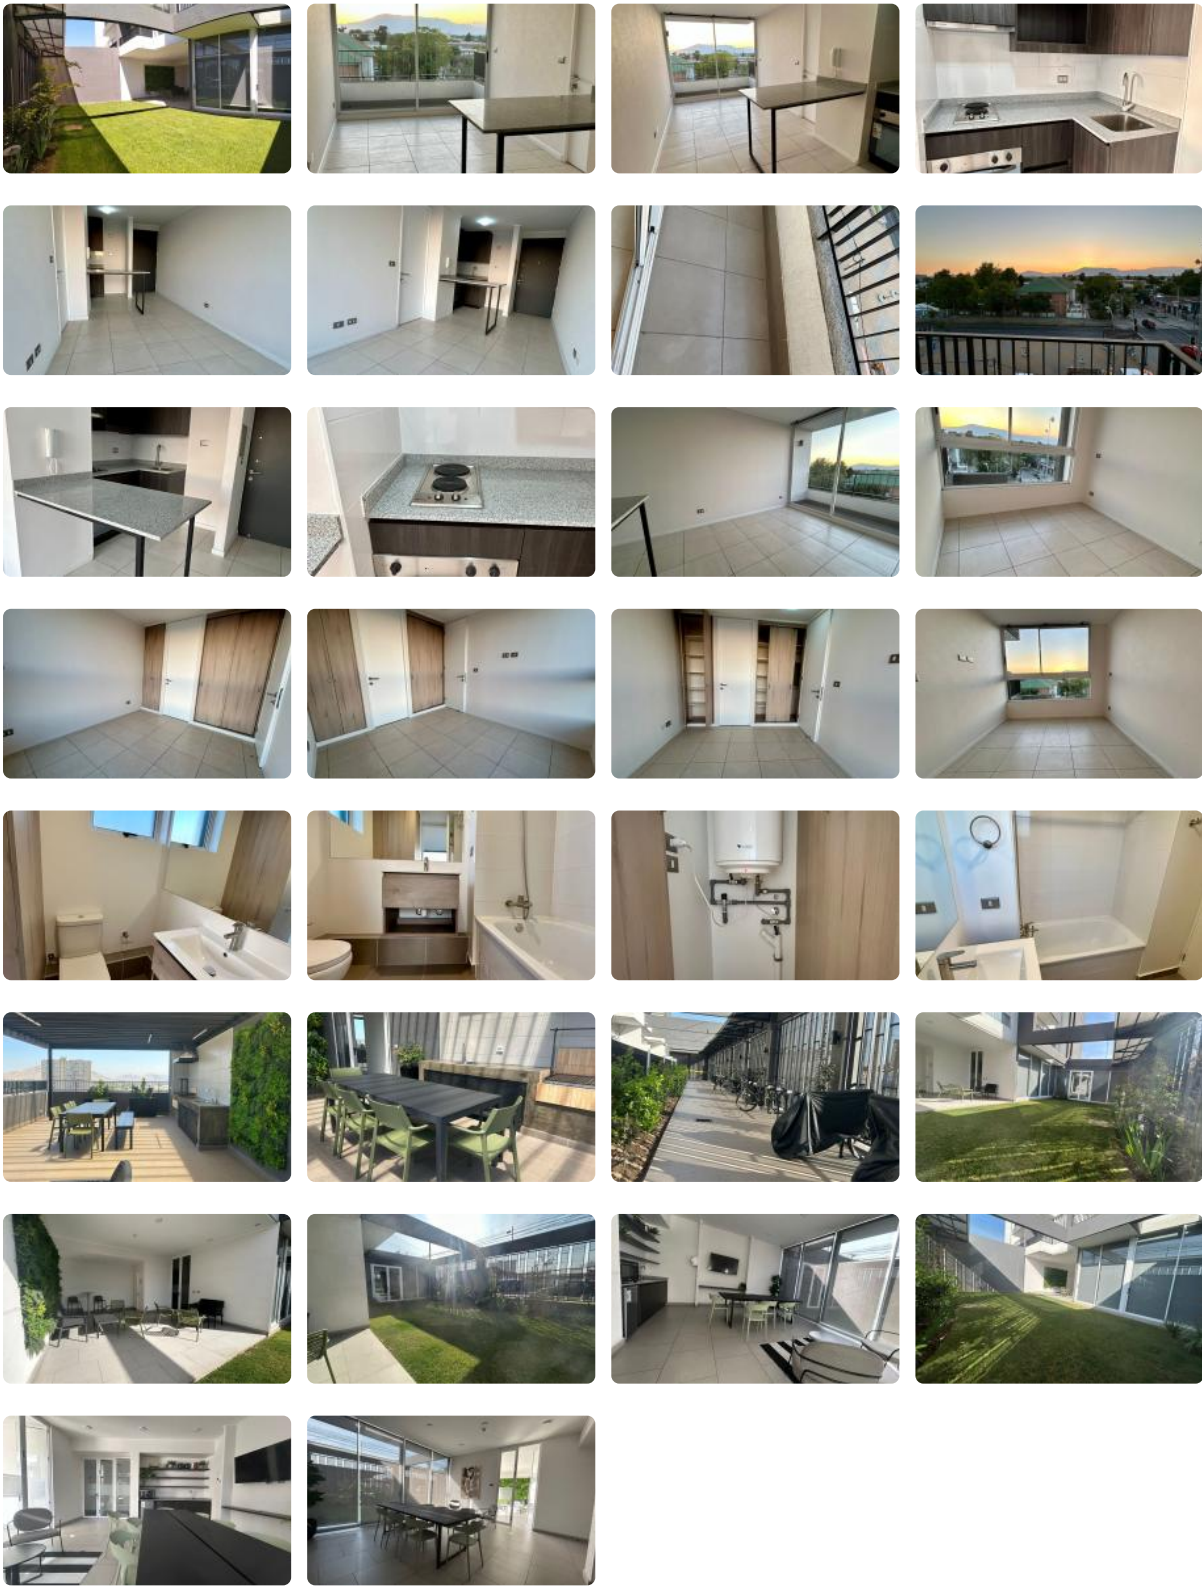

SE ARRIENDA DPTO. 1D1B CON ESTACIONAMIENTO CERCANO A METRO GRUTA DE LOURDES

UF 8,4 / \$340.000

📍 GENERAL VELASQUEZ CON LOS ANDES DE VIOLETA

PARRA

🚗 1 dormitorios

🚿 1 baños

🚗 1 estacionamientos

🏠 35 m² construidos

🌿 3 m² terraza

SE ARRIENDA DPTO. 1D1B CON ESTACIONAMIENTO CERCANO A METRO GRUTA DE LOURDES

SE ARRIENDA DPTO. 1D1B CON ESTACIONAMIENTO CERCANO A METRO GRUTA DE LOURDES

Se arrienda Depto. de 1D1B con estacionamiento, balcón y conexión a lavadora, ubicado en Piso 3. Cercano a Metro Gruta de Lourdes.

Arriendo \$340.000 más gastos comunes de \$75.000

Edificio cuenta con áreas comunes como seguridad 24/7, Quinchos, Salón Común, Terrazas, Bicicleteros, Estacionamiento de visitas, cercano a comercio, clínicas, locomoción colectiva, bencineras entre otros lugares de interés...

- ✓ Balcón
- ✓ Closets
- ✓ Cocina
- ✓ Comedor
- ✓ Dormitorio en suite
- ✓ Sala de estar
- ✓ Terraza
- ✓ Ascensor
- Estacionamiento de visitas
- ✓ Estacionamiento de visitas
- ✓ Salón de Fiesta
- ✓ Salón de eventos
- ✓ Áreas verdes
- ✓ Conserjería
- ✓ Agua potable
- Conexión para Lavarropas
- ✓ Conexión para Lavarropas
- ✓ Cowork
- ✓ Admite mascotas
- ✓ Azotea
- ✓ Recepción
- Salón de usos múltiples
- ✓ Salón de usos múltiples
- ✓ Balcón
- ✓ Closets
- ✓ Cocina
- ✓ Comedor
- ✓ Dormitorio en suite
- ✓ Sala de estar
- ✓ Terraza
- ✓ Ascensor
- Estacionamiento de visitas
- ✓ Estacionamiento de visitas
- ✓ Salón de Fiesta