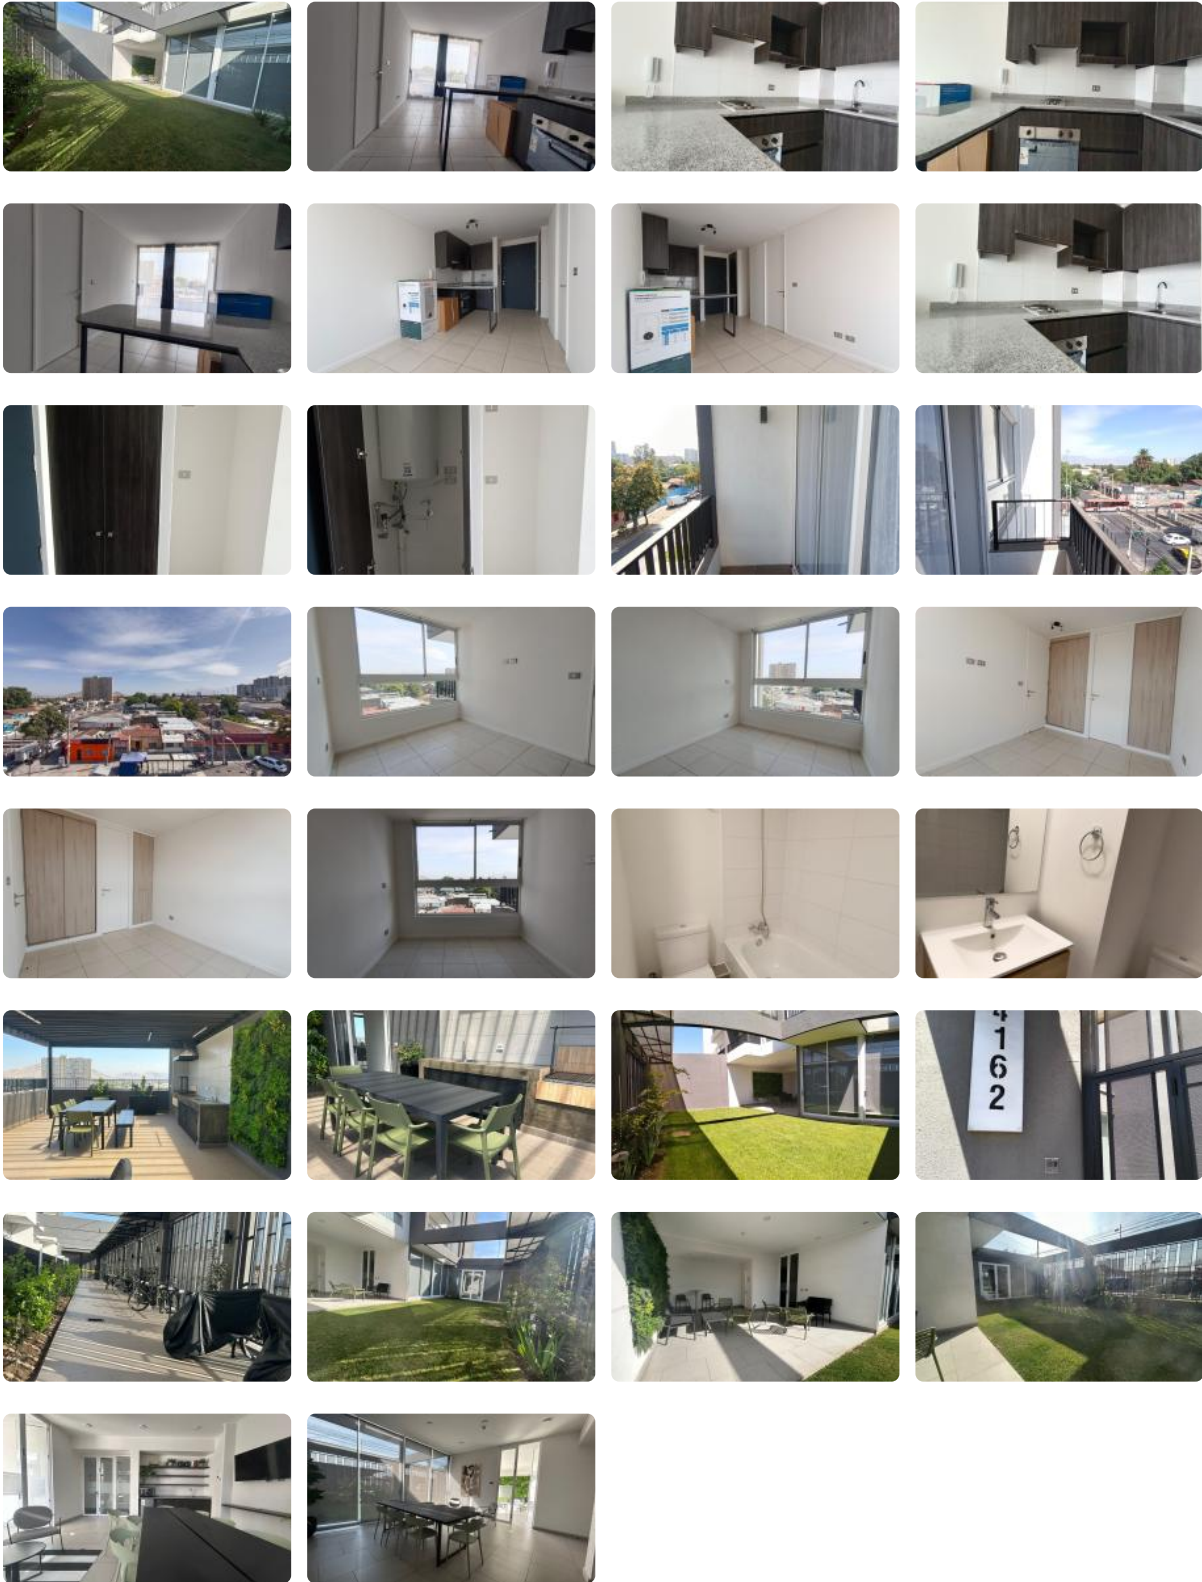

SE ARRIENDA DPTO. 1D1B CERCANO A METRO GRUTA DE LOURDES

UF 7,2 / \$290.000

📍 GENERAL VELASQUEZ CON LOS ANDES DE VIOLETA

PARRA

🛏️ 1 dormitorios

🚿 1 baños

🏠 37 m² construidos

🌿 4 m² terraza

GlobalBrokers

SE ARRIENDA DPTO. 1D1B CERCANO A METRO GRUTA DE LOURDES

SE ARRIENDA DPTO. 1D1B CERCANO A METRO GRUTA DE LOURDES

Se arrienda Depto. de 1D1B balcón y conexión a lavadora, ubicado en Piso 5. Cercano a Metro Gruta de Lourdes.

Arriendo \$290.000 más gastos comunes de \$90.000

Edificio cuenta con áreas comunes como seguridad 24/7, Quinchos, Salón Común, Terrazas, Bicicleteros, Estacionamiento de visitas, cercano a comercio, clínicas, locomoción colectiva, bencineras entre otros lugares de interés...

- ✓ Balcón
- ✓ Closets
- ✓ Cocina
- ✓ Comedor
- ✓ Dormitorio en suite
- ✓ Sala de estar
- ✓ Terraza
- ✓ Ascensor
- Estacionamiento de visitas
- ✓ Estacionamiento de visitas
- ✓ Salón de Fiesta
- ✓ Salón de eventos
- ✓ Áreas verdes
- ✓ Conserjería
- ✓ Agua potable
- Conexión para Lavarropas
- ✓ Conexión para Lavarropas
- ✓ Cowork
- ✓ Admite mascotas
- ✓ Azotea
- ✓ Recepción
- Salón de usos múltiples
- ✓ Salón de usos múltiples
- ✓ Salón de eventos
- ✓ Áreas verdes
- ✓ Conserjería
- ✓ Agua potable
- Conexión para Lavarropas
- ✓ Conexión para Lavarropas
- ✓ Cowork
- ✓ Admite mascotas
- ✓ Azotea
- ✓ Recepción
- Salón de usos múltiples
- ✓ Salón de usos múltiples
- ✓ Salón de eventos
- ✓ Áreas verdes
- ✓ Conserjería
- ✓ Agua potable
- Conexión para Lavarropas
- ✓ Conexión para Lavarropas
- ✓ Cowork
- ✓ Admite mascotas
- ✓ Azotea
- ✓ Recepción
- Estacionamiento de visitas
- ✓ Estacionamiento de visitas
- ✓ Salón de Fiesta