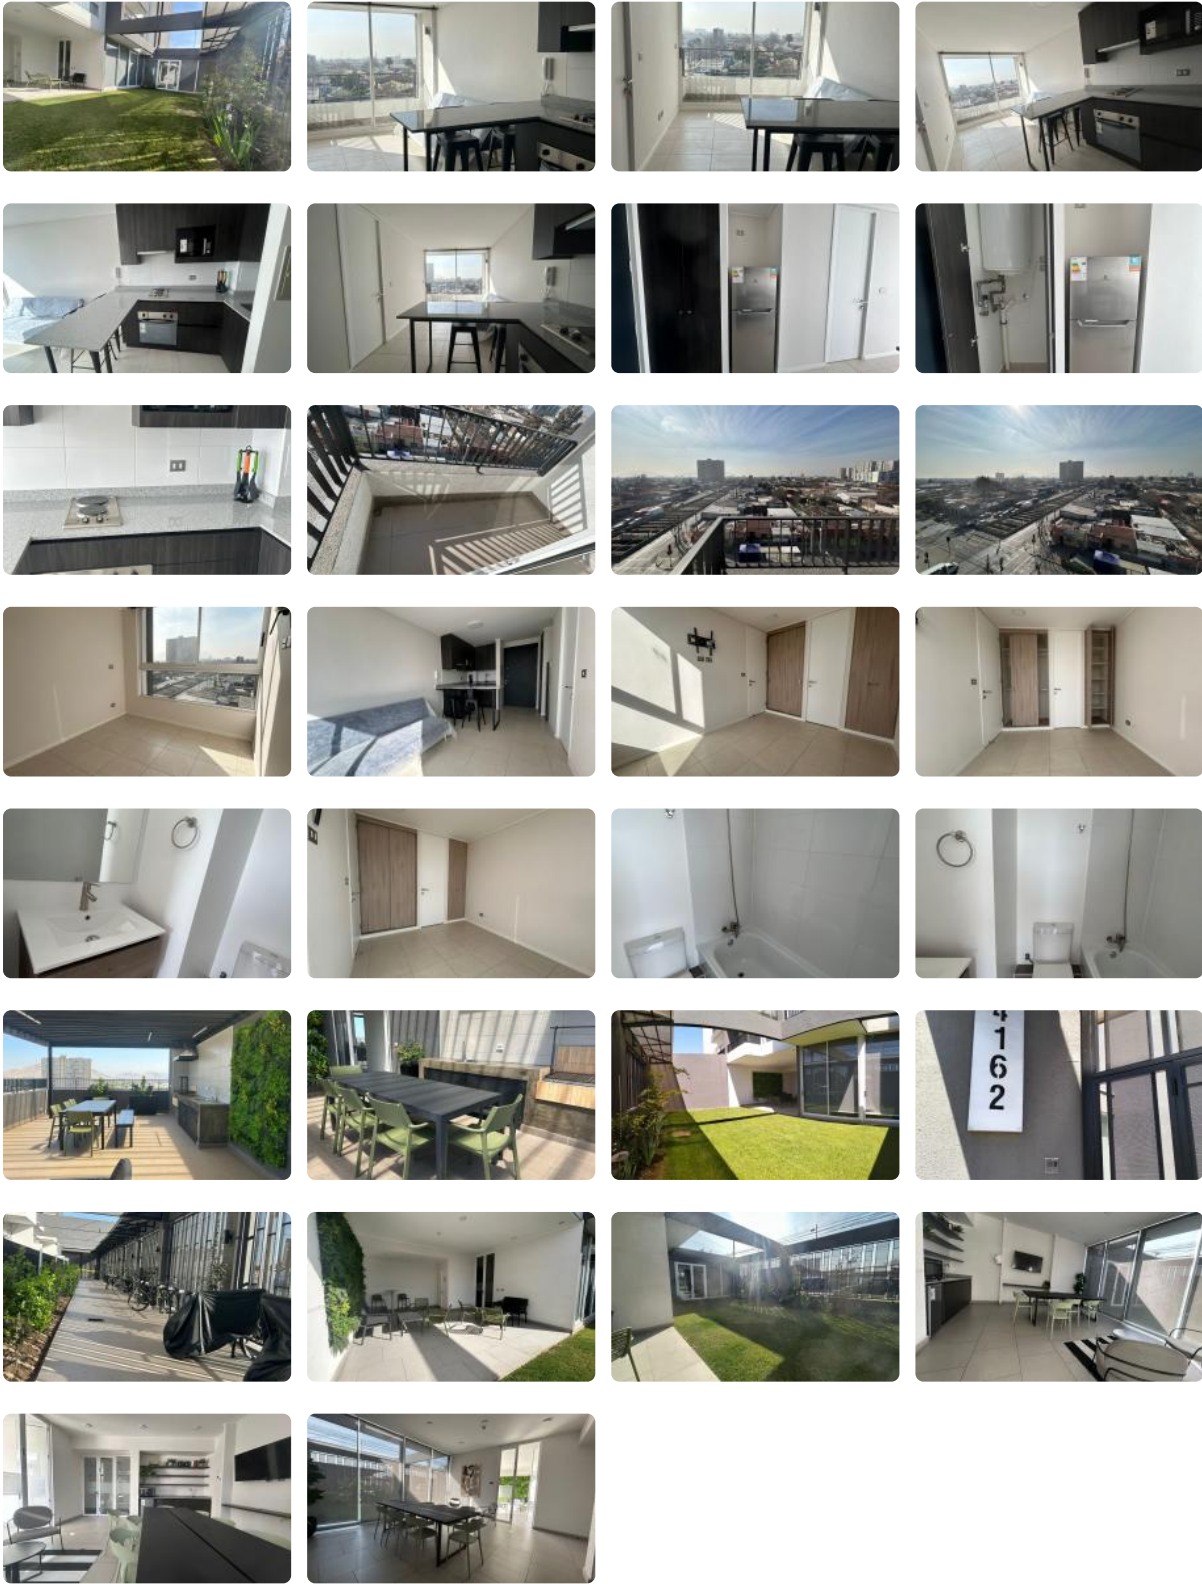

# SE ARRIENDA DPTO. 1D1B CERCAO A METRO GRUTA DE LOURDES

UF 7,5 / \$300.000

📍 GENERAL VELASQUEZ CON LOS ANDES DE VIOLETA

PARRA

🛏️ 1 dormitorios

🚿 1 baños

🏠 35 m<sup>2</sup> construidos

🌿 4 m<sup>2</sup> terraza

# SE ARRIENDA DPTO. 1D1B CERCANO A METRO GRUTA DE LOURDES

# SE ARRIENDA DPTO. 1D1B CERCANO A METRO GRUTA DE LOURDES

Se arrienda Dpto. amoblado de 1D1B con balcón y conexión a lavadora, ubicado en Piso 7. Cercano a Metro Gruta de Lourdes.

**Arriendo \$300.000 más gastos comunes aprox. \$80.000**

Edificio cuenta con áreas comunes como seguridad 24/7, Quinchos, Salón Común, Terrazas, Bicileteros, Estacionamiento de visitas, cercano a comercio, clínicas, locomoción colectiva, bencineras entre otros lugares de interés...