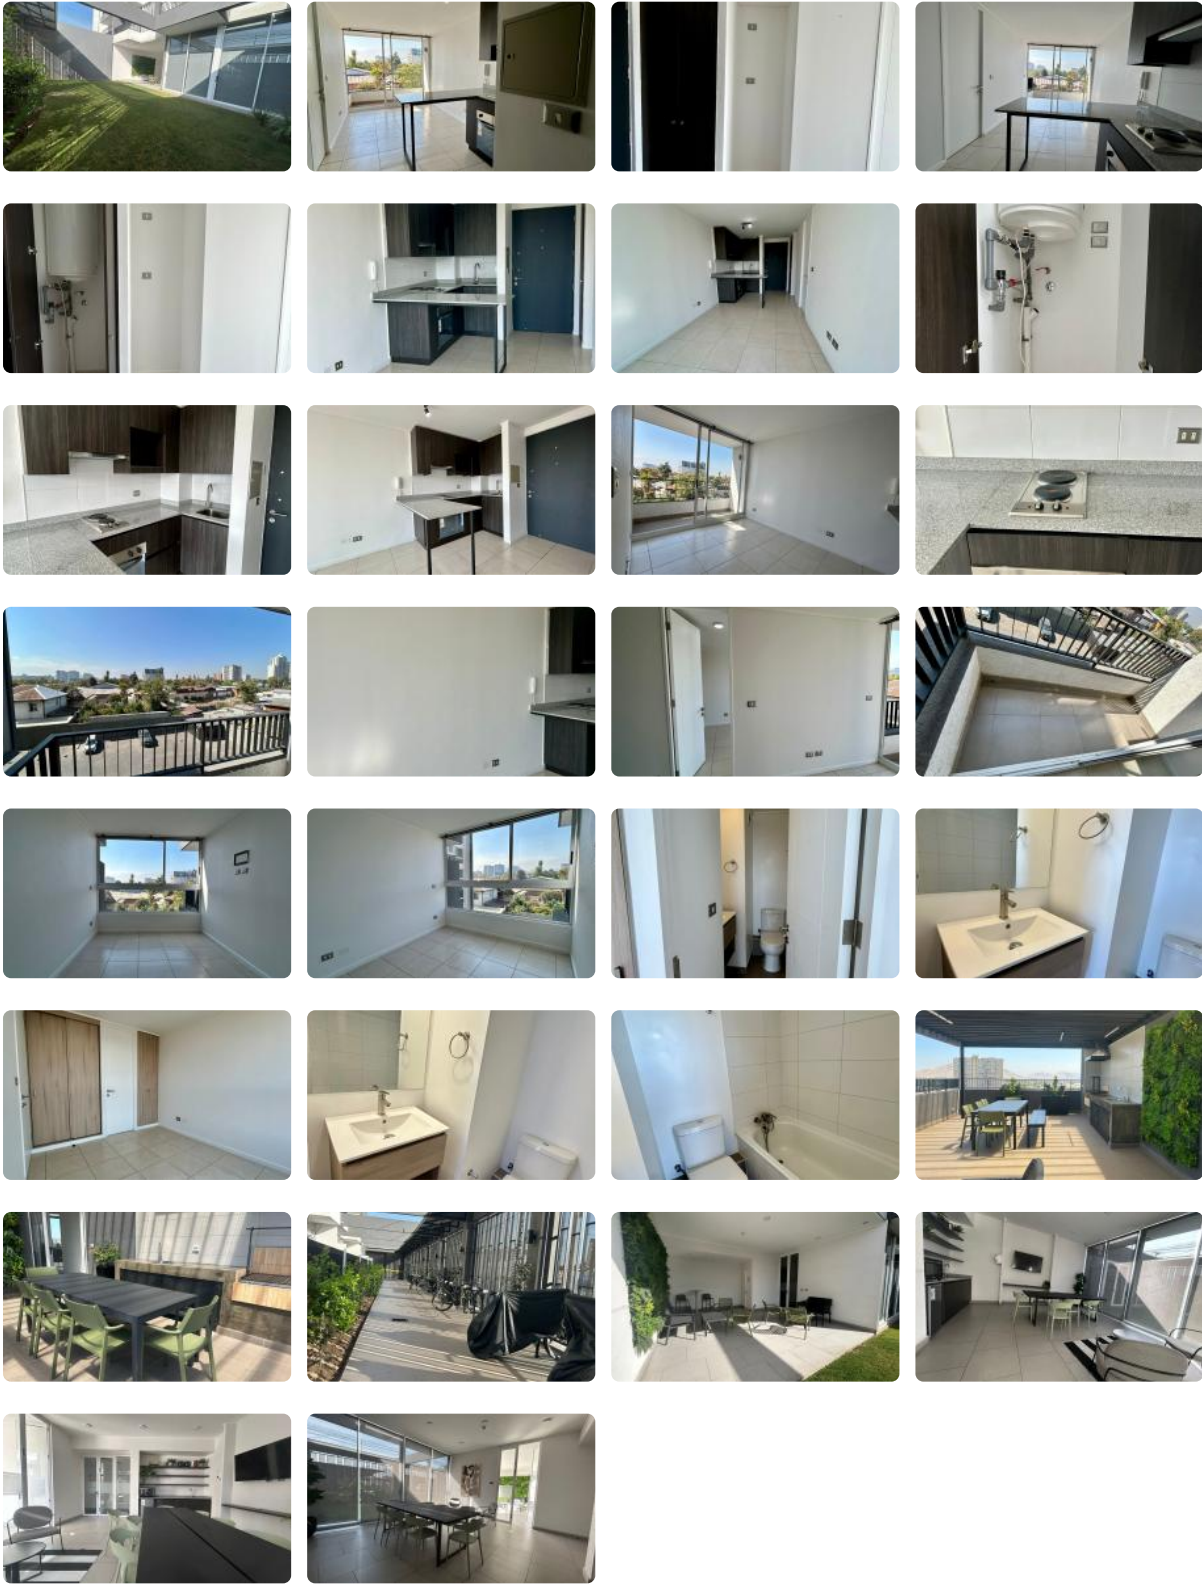

SE ARRIENDA DPTO. 1D1B CERCAÑO A METRO GRUTA DE LOURDES

UF 7,5 / \$300.000

📍 GENERAL VELASQUEZ CON LOS ANDES DE VIOLETA

PARRA

🛏️ 1 dormitorios

🚿 1 baños

🏠 32 m² construidos

🌿 4 m² terraza

SE ARRIENDA DPTO. 1D1B CERCAO A METRO GRUTA DE LOURDES

SE ARRIENDA DPTO. 1D1B CERCANO A METRO GRUTA DE LOURDES

Se arrienda Depto. de 1D1B balcón y conexión a lavadora, ubicado en Piso 2. Cercano a Metro Gruta de Lourdes.

Arriendo \$300.000 más gastos comunes de \$80.000

Edificio cuenta con áreas comunes como seguridad 24/7, Quinchos, Salón Común, Terrazas, Bicileteros, Estacionamiento de visitas, cercano a comercio, clínicas, locomoción colectiva, bencineras entre otros lugares de interés...

Clínicas (15 min)

Ciclovía (10 min)

Comercio (10 min)

Comisaría (10 min)

Estación de servicios (10 min)

Locomoción colectiva (5 min)

Parques (10 min)

- ✓ Balcón
- ✓ Closets
- ✓ Cocina
- ✓ Comedor
- ✓ Dormitorio en suite
- ✓ Sala de estar
- ✓ Terraza
- ✓ Ascensor
- Estacionamiento de visitas
- ✓ Estacionamiento de visitas
- ✓ Salón de Fiesta
- ✓ Salón de eventos
- ✓ Áreas verdes
- ✓ Conserjería
- ✓ Agua potable
- Conexión para Lavarropas
- ✓ Conexión para Lavarropas
- ✓ Cowork
- ✓ Admite mascotas
- ✓ Azotea
- ✓ Recepción
- Salón de usos múltiples
- ✓ Salón de usos múltiples
- ✓ Balcón
- ✓ Closets
- ✓ Cocina
- ✓ Comedor
- ✓ Dormitorio en suite
- ✓ Sala de estar
- ✓ Terraza
- ✓ Ascensor
- Estacionamiento de visitas
- ✓ Estacionamiento de visitas
- ✓ Salón de Fiesta