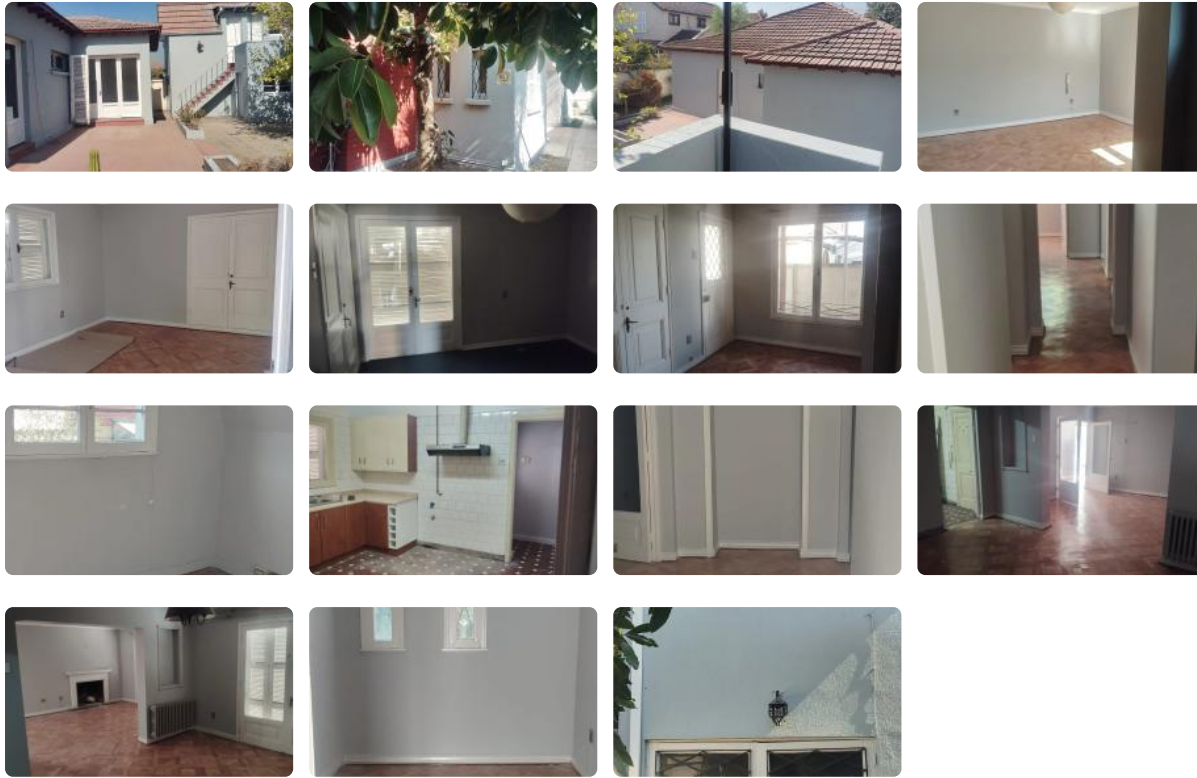

6D,3B,6EST - METRO ESTADIO NACIONAL

UF 44,7 / \$1.800.000

📍 ESTADIO NACIONAL

🛏 6 dormitorios

🚿 3 baños

🚗 6 estacionamientos

🏠 350 m² construidos

📏 999 m² terreno

Casa en barrio residencial y protegido.

La propiedad cuenta con 6 habitaciones y 3 baños, amplios espacios.

Cocina separada, lavadero, patio y antejardin.

Asimismo, el inmueble cuenta con un garage, puesto para 6 autos.

Pisos: 2

Año construcción:

1966

Barrio:

Metro (12 min)

Colegios (6 min)

Supermercado (4 min)

Clínicas (10 min)