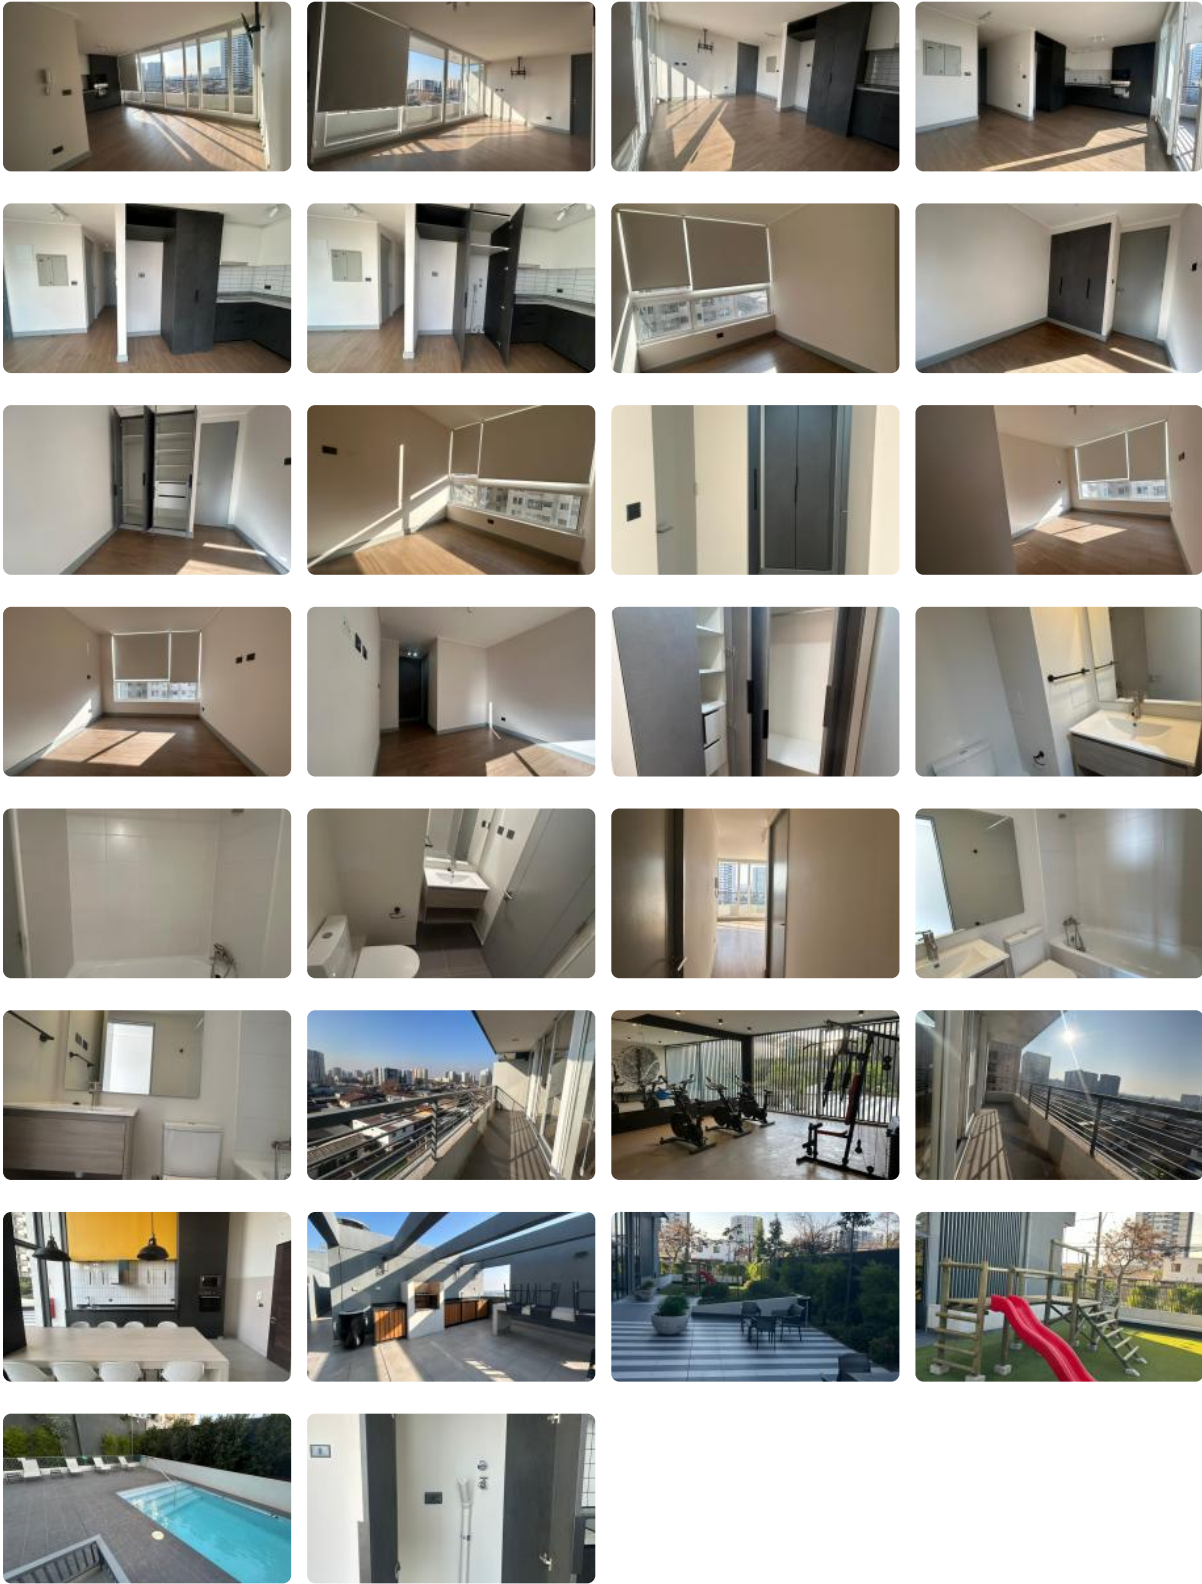

SE ARRIENDA DEPTO. 2D2B CERCANO A METRO LO OVALLE

UF 10,4 / \$420.000

📍 CARVAJAL CON SAN LUIS

🛏 2 dormitorios

🚿 2 baños

🏠 58 m² construidos

🏡 6 m² terraza

GlobalBrokers

SE ARRIENDA DEPTO. 2D2B CERCANO A METRO LO OVALLE

SE ARRIENDA DEPTO. 2D2B CERCANO A METRO LO OVALLE

Se arrienda depto. 2D2B, Vista despejada orientación Oriente, Arriendo \$420.000 más gastos comunes aprox. De \$90.000 cercano a Metro Lo Ovalle, zona residencial de La Cisterna.

El departamento cuenta con finas terminaciones y un diseño que prioriza el confort y la funcionalidad. El edificio ofrece seguridad las 24 horas, garantizando la tranquilidad de sus residentes. ÁREAS COMUNES: - Quinchos en azotea - Salón común - Co-work - Gym con zona para Calistenia - Áreas verdes - Juegos para niños - Piscina - Zona de reciclaje, cercano a comercios, clínicas, locomoción colectiva entre otras...