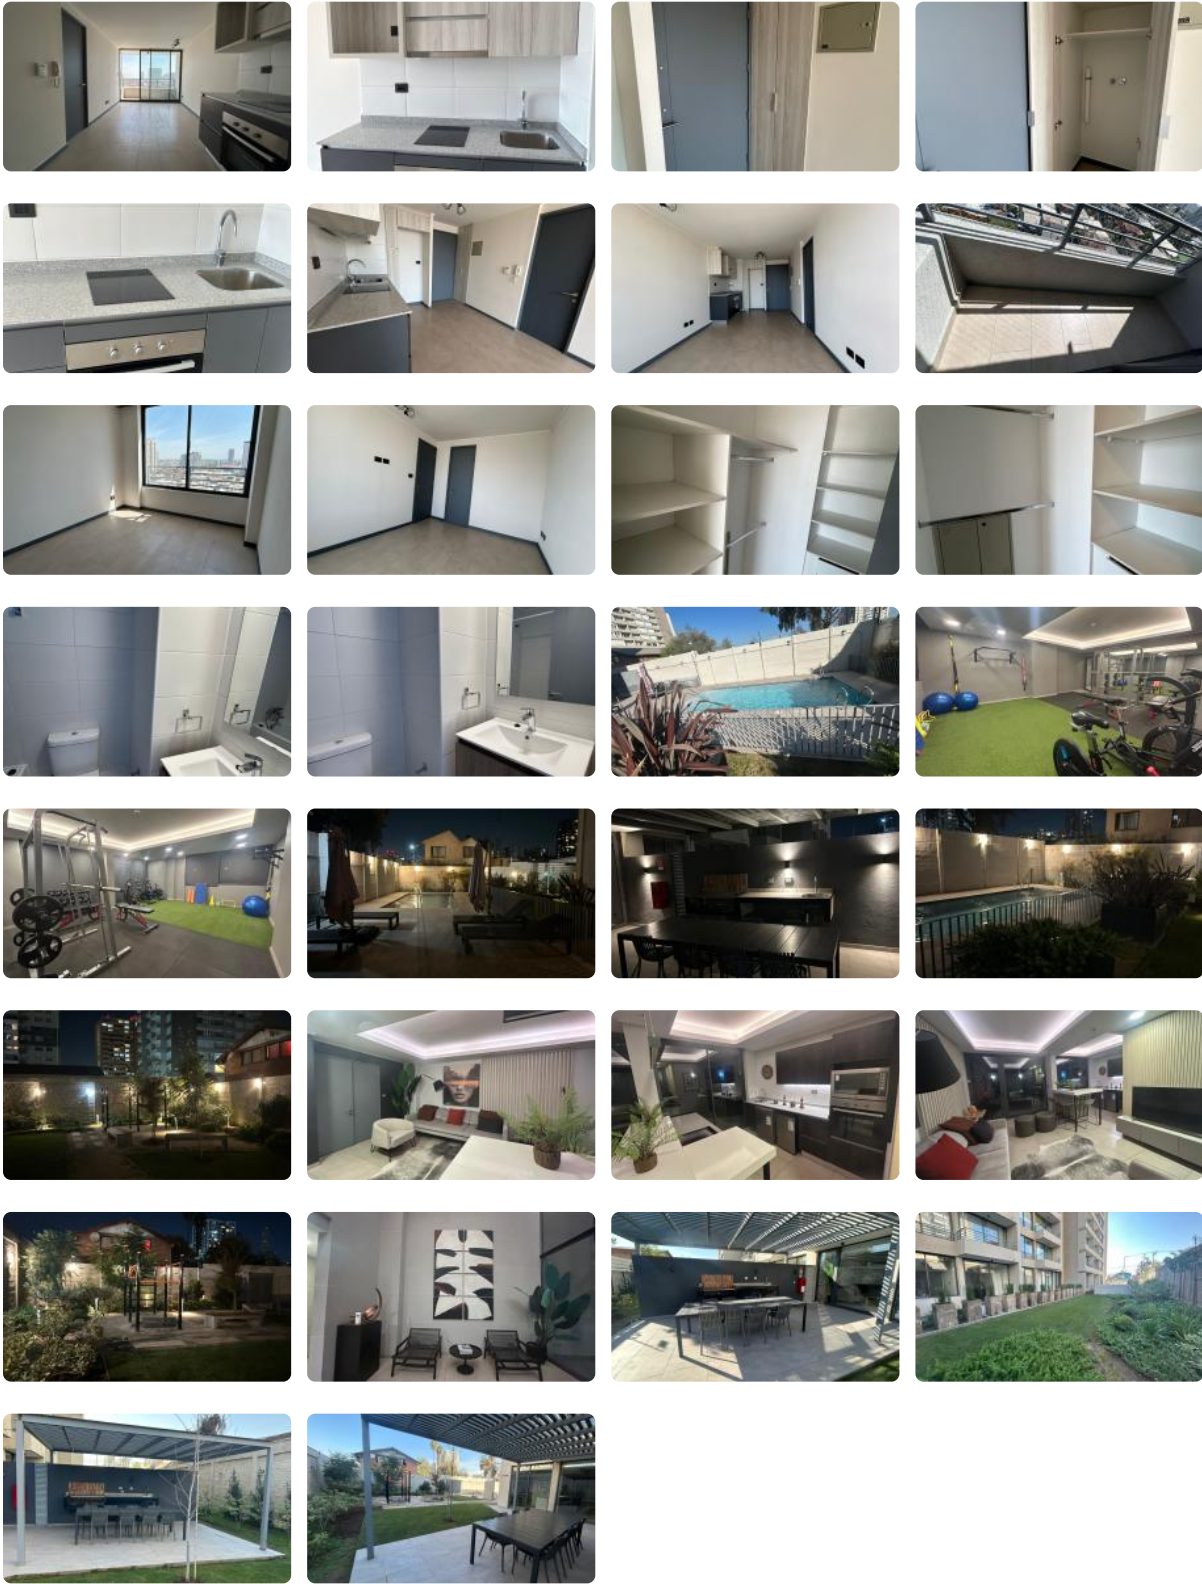

SE ARRIENDA DPTO. 1D1B A PASOS DE METRO LO OVALLE

UF 7,5 / \$300.000

📍 JOSE URETA CON ANGAMOS

🛏 1 dormitorios

🚿 1 baños

🏠 35 m² construidos

🌳 4 m² terraza

GlobalBrokers

SE ARRIENDA DPTO. 1D1B A PASOS DE METRO LO OVALLE

SE ARRIENDA DPTO. 1D1B A PASOS DE METRO LO OVALLE

Se arrienda Depto. **1D1B** ubicado en Piso 8, con balcón y conexión a lavadora.

Arriendo Mensual **\$300.000** más gastos comunes de **\$80.000** aprox. con excelente ubicación y conectividad.

Depto. cuenta con cocina encimera, horno y campana (fotos referenciales).

Edificio cuenta con áreas comunes como seguridad **24/7**, Quinchos, Salones Comunes, Piscina, Estacionamiento de visitas, Cercano a comercios, Colegios,

SE ARRIENDA DPTO. 1D1B A PASOS DE METRO LO OVALLE

Orientación: **Norte**

Pisos: **14**

Año construcción:
2024

Barrio:

Metro (5 min)

Colegios (8 min)

Supermercado (8 min)