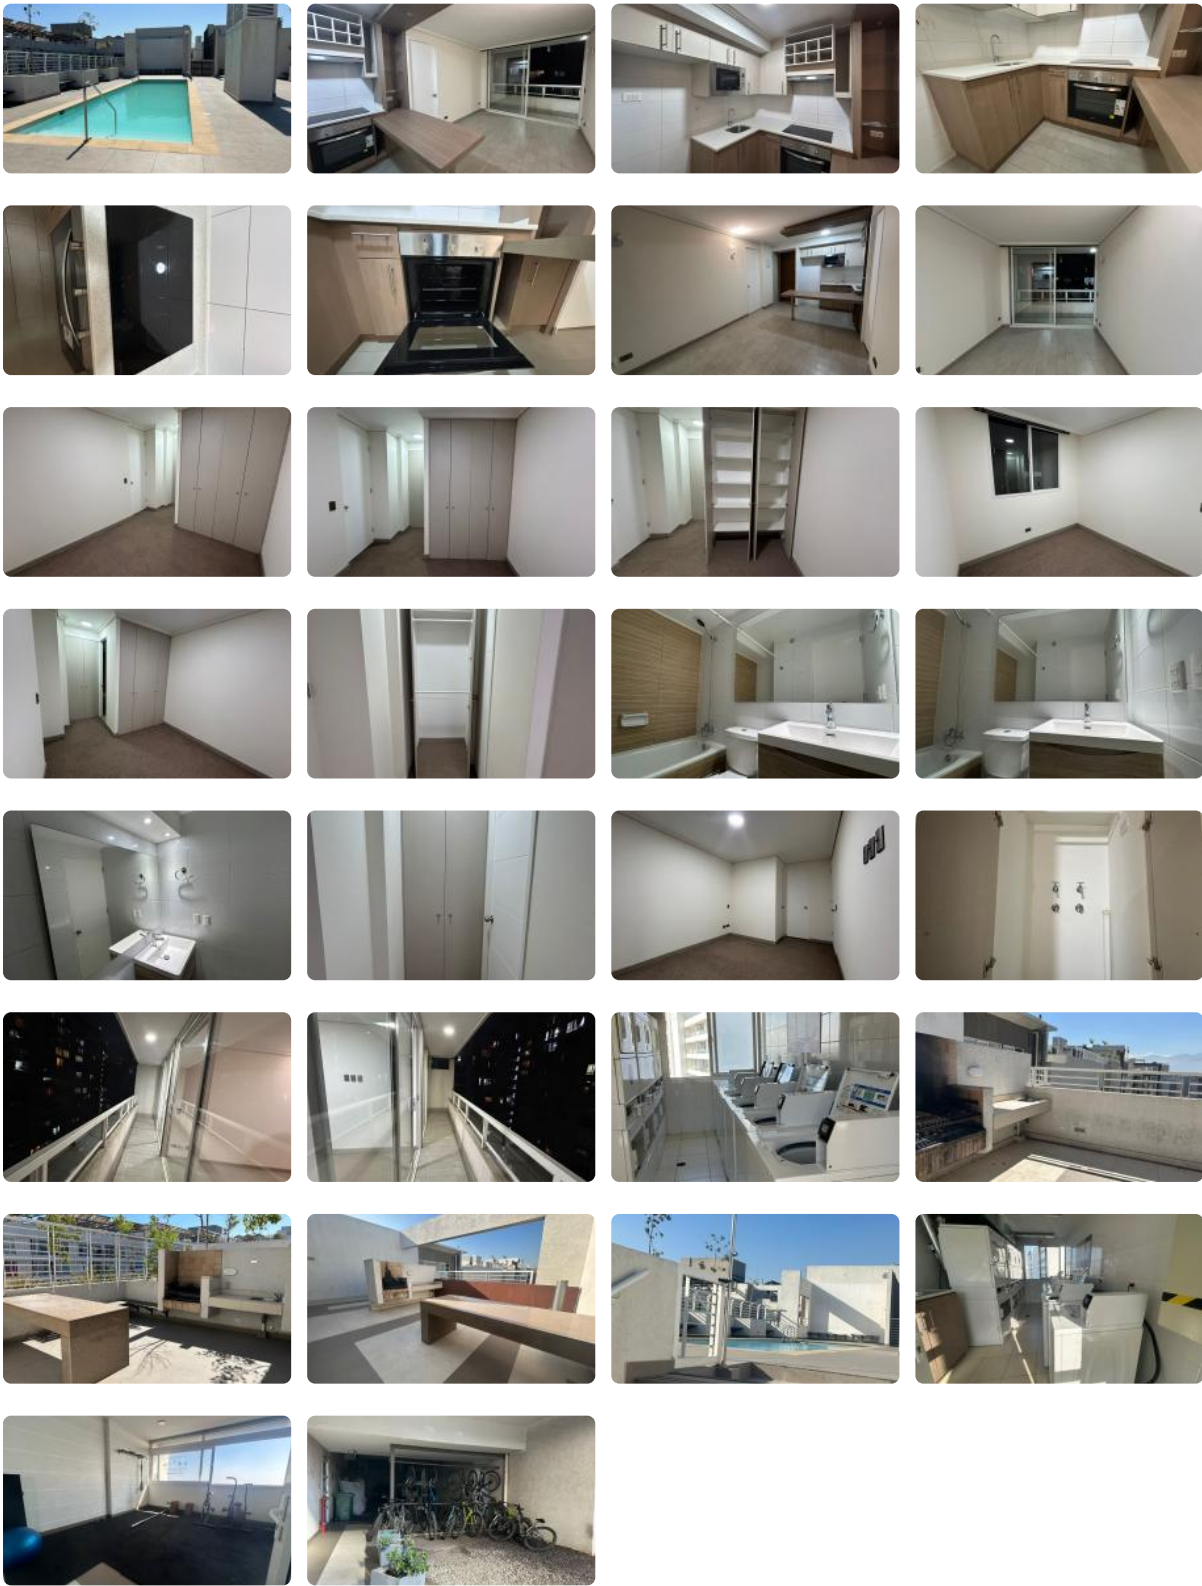

SE ARRIENDA DEPTO. 2D2B CON EST Y BOD CERCANO A METRO LAS REJAS

UF 9,4 / \$380.000

📍 ECUADOR CON MARIA ROZAS VELASQUEZ

🛏 2 dormitorios

🚿 2 baños

🚗 1 estacionamientos

🏠 50 m² construidos

🌿 6 m² terraza

SE ARRIENDA DEPTO. 2D2B CON EST Y BOD CERCANO A METRO LAS REJAS

SE ARRIENDA DEPTO. 2D2B CON EST Y BOD CERCANO A METRO LAS REJAS

Se arrienda Depto. 2D2B con estacionamiento y bodega, piso 22, arriendo mensual \$380.000 + Gastos comunes aprox. \$90.000, a 5 minutos de metro Las Rejas, excelente ubicación.

Características y terminaciones: ventanas termopanel - full eléctrico - horno y encimera eléctrica

Equipamiento comunitario: hall de entrada, gimnasio, quinchos, salón común, cercano a comercios y clínicas.