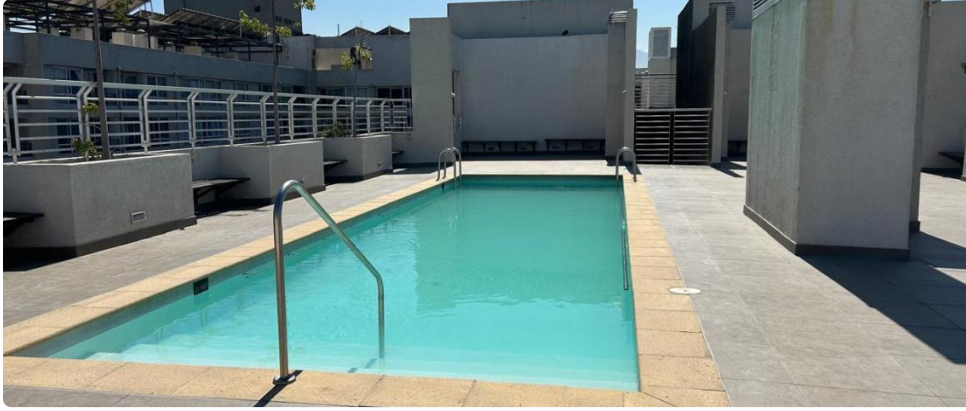

SE ARRIENDA DEPTO. 2D2B CON EST Y BOD CERCANO A METRO LAS REJAS

UF 9,4 / \$380.000

📍 ECUADOR CON MARIA ROZAS VELASQUEZ

🛏 2 dormitorios

🚿 2 baños

🚗 1 estacionamientos

🏠 50 m² construidos

🌿 6 m² terraza

SE ARRIENDA DEPTO. 2D2B CON EST Y BOD CERCANO A METRO LAS REJAS

SE ARRIENDA DEPTO. 2D2B CON EST Y BOD CERCANO A METRO LAS REJAS

Se arrienda Depto. 2D2B con estacionamiento y bodega, piso 22, arriendo mensual \$380.000 + Gastos comunes aprox. \$90.000, a 5 minutos de metro Las Rejas, excelente ubicación.

Características y terminaciones: ventanas termopanel - full eléctrico - horno y encimera eléctrica

Equipamiento comunitario: hall de entrada, gimnasio, quinchos, salón común, cercano a comercios y clínicas.

Clínicas (8 min)

Ciclovía (5 min)

Comercio (8 min)

Comisaría (10 min)

Estación de servicios (10 min)

Locomoción colectiva (5 min)

Parques (10 min)

- ✓ Balcón
- ✓ Closets
- ✓ Cocina
- ✓ Dormitorio en suite
- ✓ Piscina
- ✓ Sala de estar
- ✓ Terraza
- ✓ Walk-in closet
- ✓ Ascensor
- ✓ Estacionamiento de visitas
- ✓ Gimnasio
- ✓ Juegos Infantiles
- ✓ Salón de Fiesta
- ✓ Salón de eventos
- ✓ Áreas verdes
- ✓ Conserjería
- ✓ Agua potable
- ✓ Caldera
- ✓ Conexión para Lavarropas
- ✓ Cowork
- ✓ Admite mascotas
- ✓ Azotea
- ✓ Lavandería
- ✓ Recepción
- ✓ Salón de usos múltiples
- ✓ Balcón
- ✓ Closets
- ✓ Cocina
- ✓ Dormitorio en suite
- ✓ Piscina
- ✓ Sala de estar
- ✓ Terraza
- ✓ Walk-in closet
- ✓ Ascensor
- ✓ Estacionamiento de visitas
- ✓ Gimnasio
- ✓ Juegos Infantiles
- ✓ Salón de Fiesta