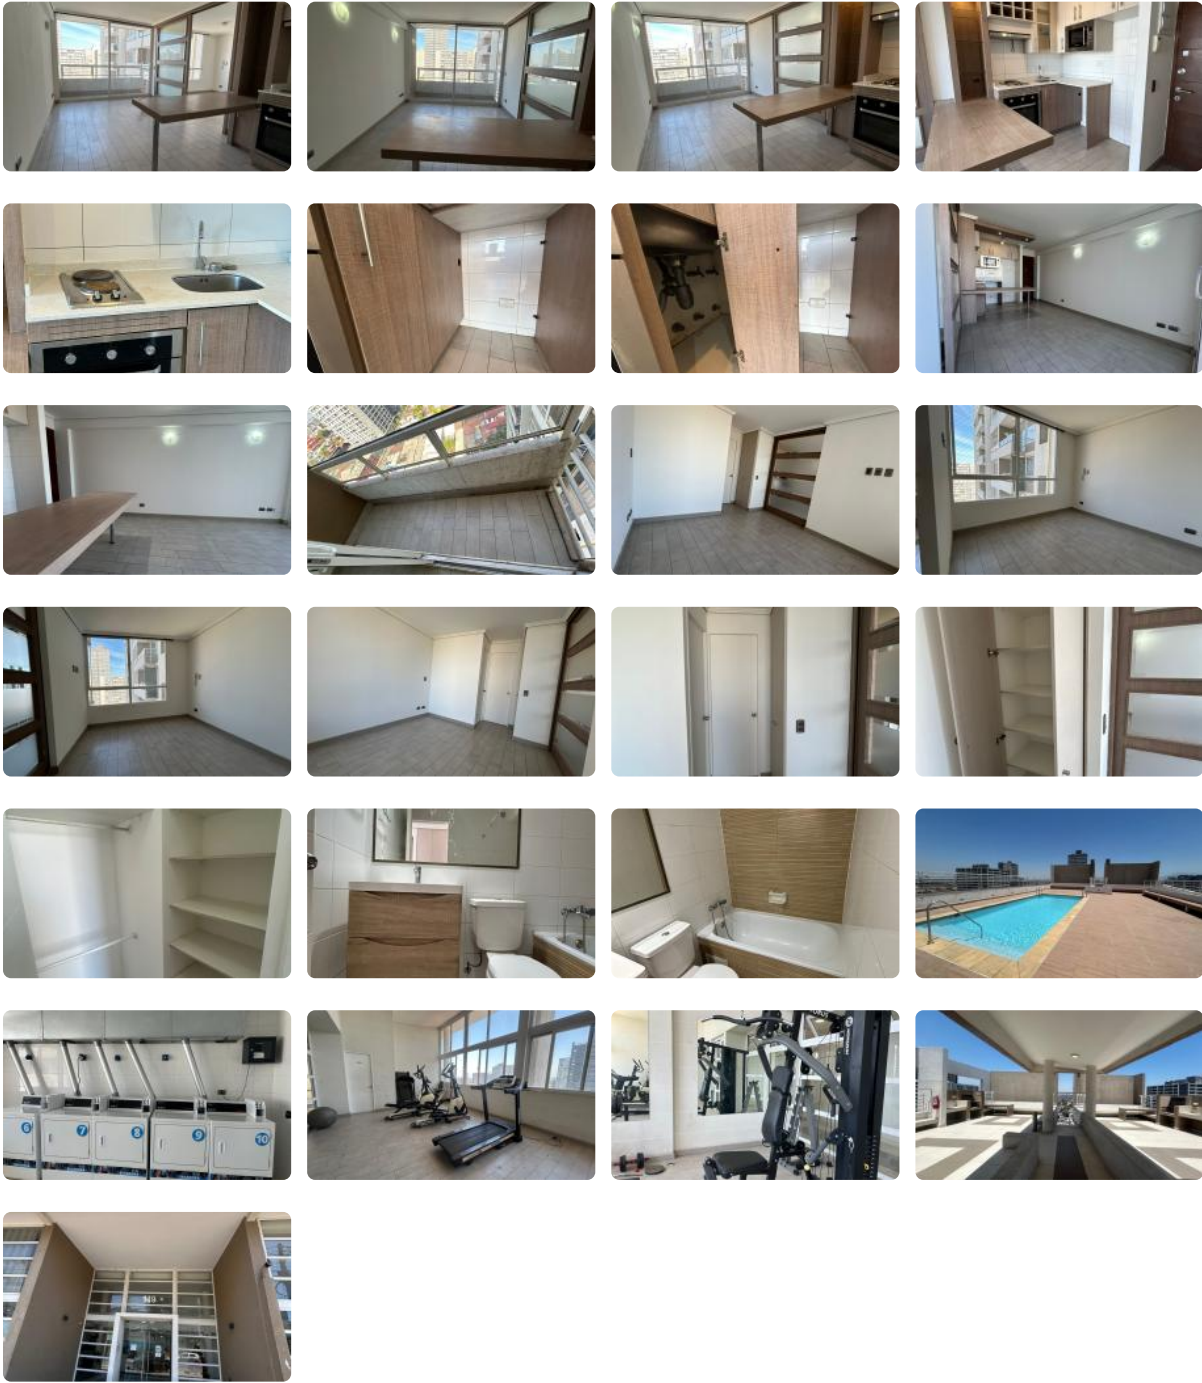

SE ARRIENDA DPTO. 1D1B CERCANO METRO SAN ALBERTO HURTADO

UF 6,7 / \$270.000

📍 PLACILLA CON MANUEL THOMPSON

🛏 1 dormitorios

🚿 1 baños

🏠 35 m² construidos

🌳 4 m² terraza

SE ARRIENDA DPTO. 1D1B CERCANO METRO SAN ALBERTO HURTADO

SE ARRIENDA DPTO. 1D1B CERCANO METRO SAN ALBERTO HURTADO

Se arrienda Depto. de 1D1B con balcón vista despejada, en Piso 15, arriendo mensual \$270.000 más gastos comunes de \$70.000 aprox.

Edificio cuenta con áreas comunes como seguridad 24/7, Piscina, Quinchos, Salón común, Lavandería, Gym, cercano a comercios, clínicas, Colegios, locomoción colectiva entre otras...

SE ARRIENDA DPTO. 1D1B CERCANO METRO SAN ALBERTO HURTADO

Orientación:

Poniente

Pisos: **18**

Año construcción:

2024

Barrio:

Metro (8 min)