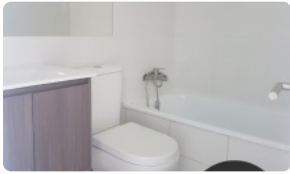

¡Consulta por ofertas! Departamento 2D + 2B + Estacionamiento en buen sector de Quilpué

UF 11,3 / $460.000

📍 Cam. del Sol 2100, 2430000 Quilpué, Valparaíso

🛏️ 2 dormitorios

🛏️ 1 dormitorios en suite

🚿 2 baños

🚗 1 estacionamientos