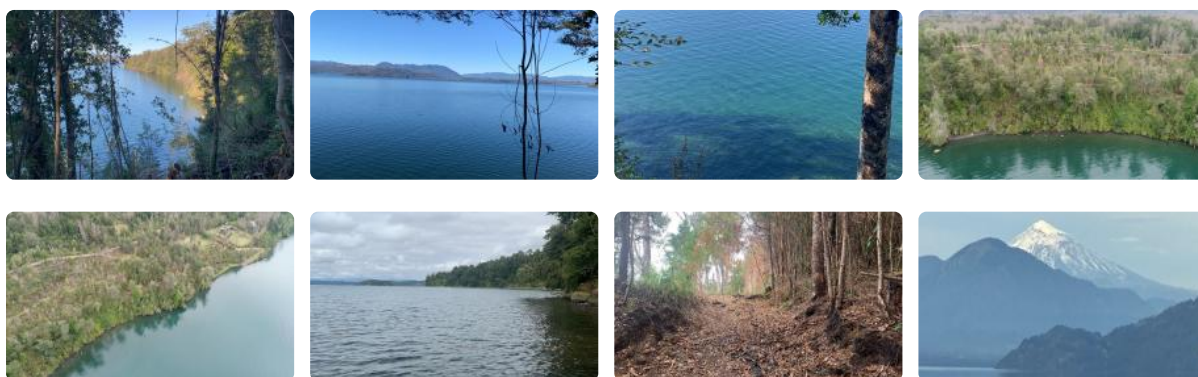

SE VENDE PARCELA CON PLAYA LAGO CALAFQUEN

UF 22.051,3 / \$900.000.000

📍 LAGO CALAFQUEN

Forma del terreno: Irregular

SE VENDE HERMOSA PARCELA CON 2.500 METROS ORILLA DE LAGO, MUY BUENOS ACCESOS, CON ESTERO, ARBOLES. LUGAR 100% TURISTICO. LAGO CALAFQUEN CONECTIVIDAD PANGUIPULLI, LICANRAY, COÑARIPE, VILLARRICA, PUCON.

SUPERFICIE 3.700 HECTAREA, IDEAL PARA INVERSIONISTAS O GRUPO DE FAMILIA PARA DESARROLLAR SU COMPLEJO HABITACIONAL PARA VIVIR O VACACIONAR. CONECTIVIDAD LUZ, VERTIENTES. CONTACTAME

Más características

Barrio: