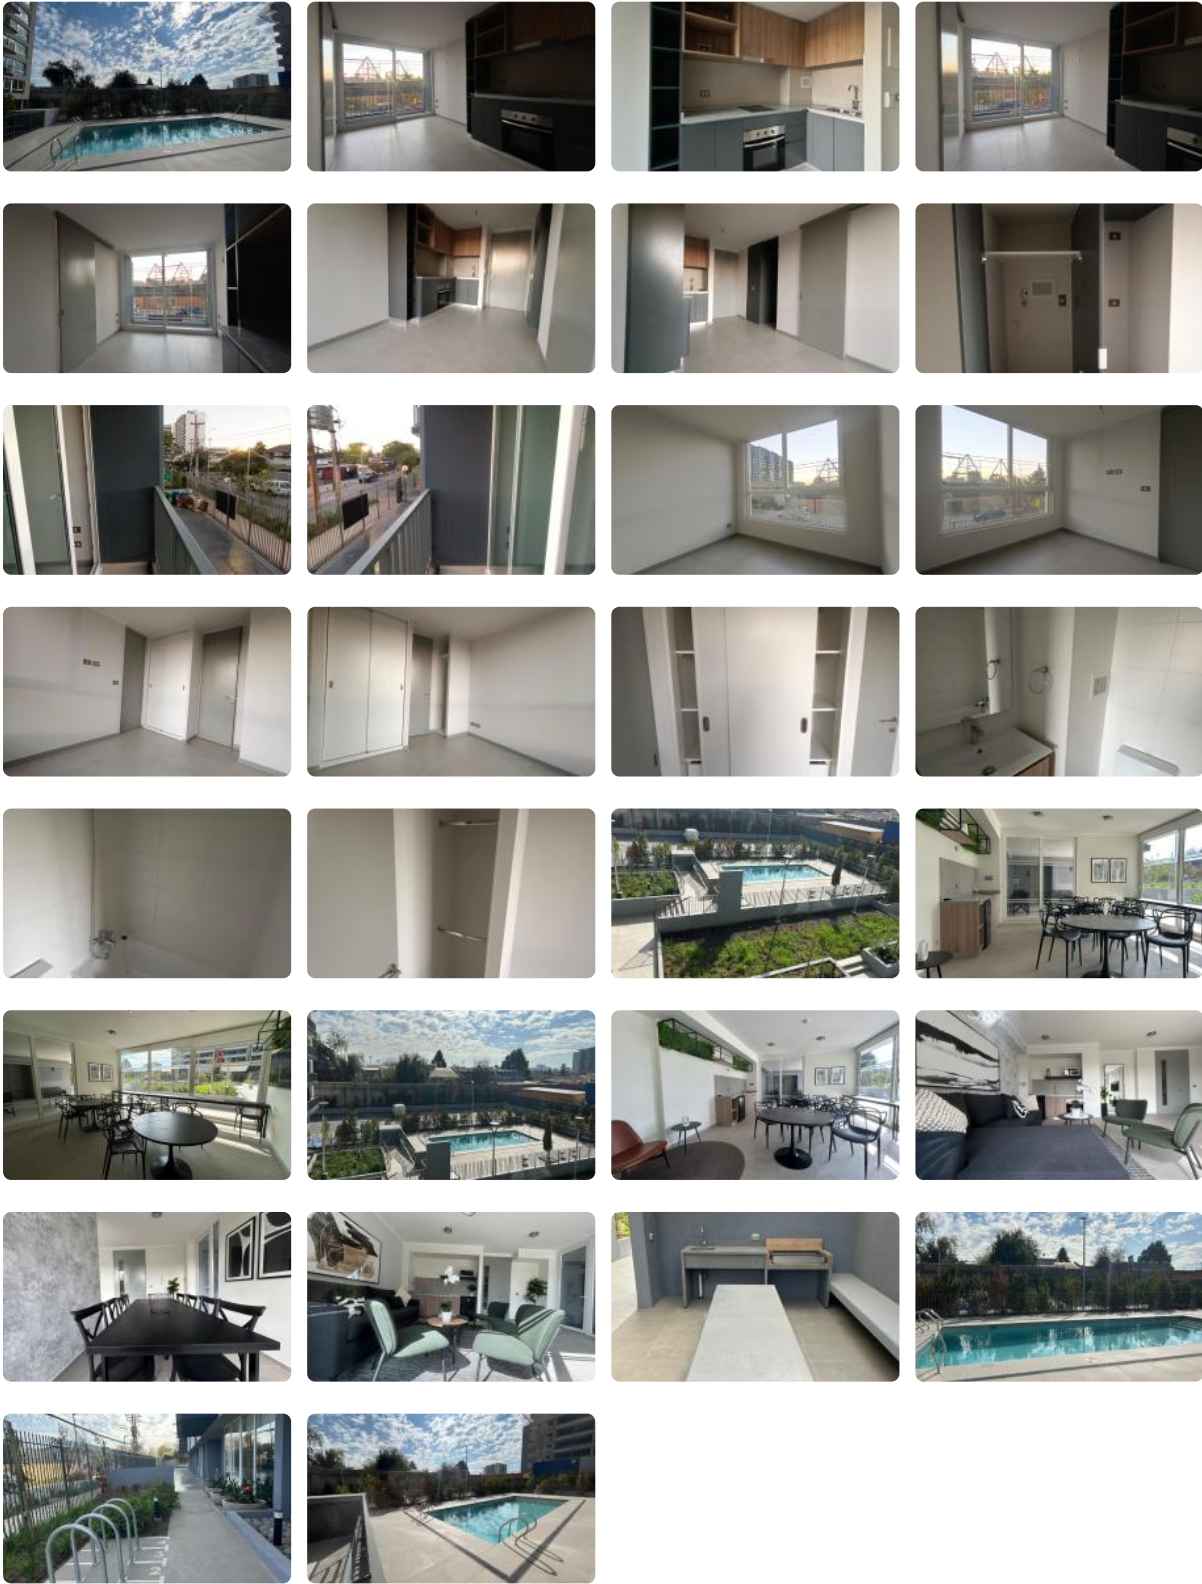

SE ARRIENDA DPTO. 1D1B CERCANO A METRO ESTADIO NACIONAL

UF 8,7 / \$350.000

📍 GASPAR VILLARROEL CON ZAÑARTU

🛏 1 dormitorios

🚿 1 baños

🏠 38 m² construidos

🏠 5 m² terraza

SE ARRIENDA DPTO. 1D1B CERCANO A METRO ESTADIO NACIONAL

SE ARRIENDA DPTO. 1D1B CERCANO A METRO ESTADIO NACIONAL

Se arrienda dpto. piso 2, terraza, cocina encimera, horno, campana, conexión a lavadora.

Arriendo \$350.000 más gastos comunes aprox. \$90.000, excelente ubicación y conectividad.

Edificio cuenta con seguridad 24/7, áreas comunes, quinchos, salón de eventos, piscina, estacionamiento de visitas, cercano a comercios, clínicas, locomoción colectiva, entre otras...

Para arrendar necesitas ganar 3 veces los ingresos líquidos en relación al valor del arriendo (se puede complementar con otra persona)

✓ Salón de eventos

✓ Áreas verdes

✓ Conserjería

✓ Agua potable

✓ Caldera

✓ Conexión para Lavarropas

✓ Admite mascotas

✓ Recepción