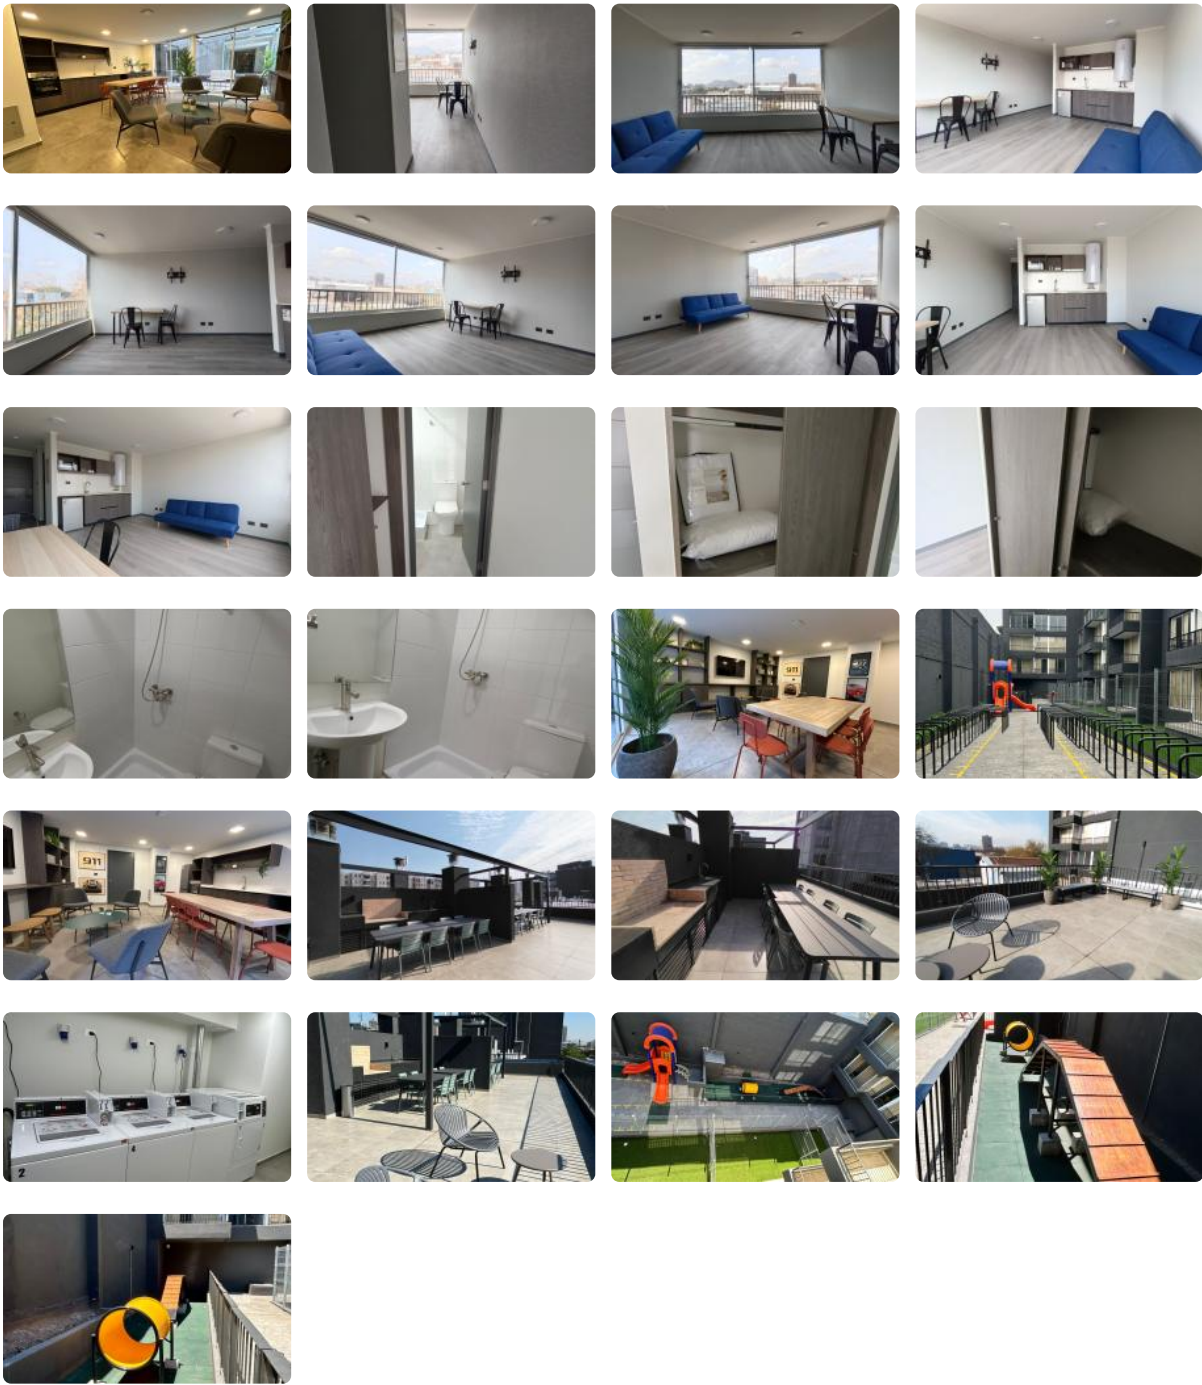

# SE ARRIENDA DEPTO. TIPO STUDIO AMOBLADO CERCANO A METRO QUINTA NORMAL

UF 7,2 / \$290.000

📍 MATUCANA CON MAPOCHO

🛏 1 dormitorios

🚿 1 baños

🏠 32 m<sup>2</sup> construidos

# SE ARRIENDA DEPTO. TIPO STUDIO AMOBLADO CERCANO A METRO QUINTA NORMAL

# SE ARRIENDA DEPTO. TIPO STUDIO AMOBLADO CERCANO A METRO QUINTA NORMAL

Se Arrienda Depto. Tipo Studio amoblado ubicado en 4to. Piso.

Arriendo **\$290.000** más gastos comunes de **\$60.000** aprox. con excelente ubicación y conectividad. Cercano a Metro Quinta Normal.

Depto. cuenta con cocina encimera, horno y campana.

Edificio cuenta con áreas comunes como seguridad **24/7**, Quinchos, Salones Comunes, Juegos para niños, Área para mascotas, Estacionamiento de visitas, Cercano a comercios, locomoción colectiva entre otros lugares de interés...