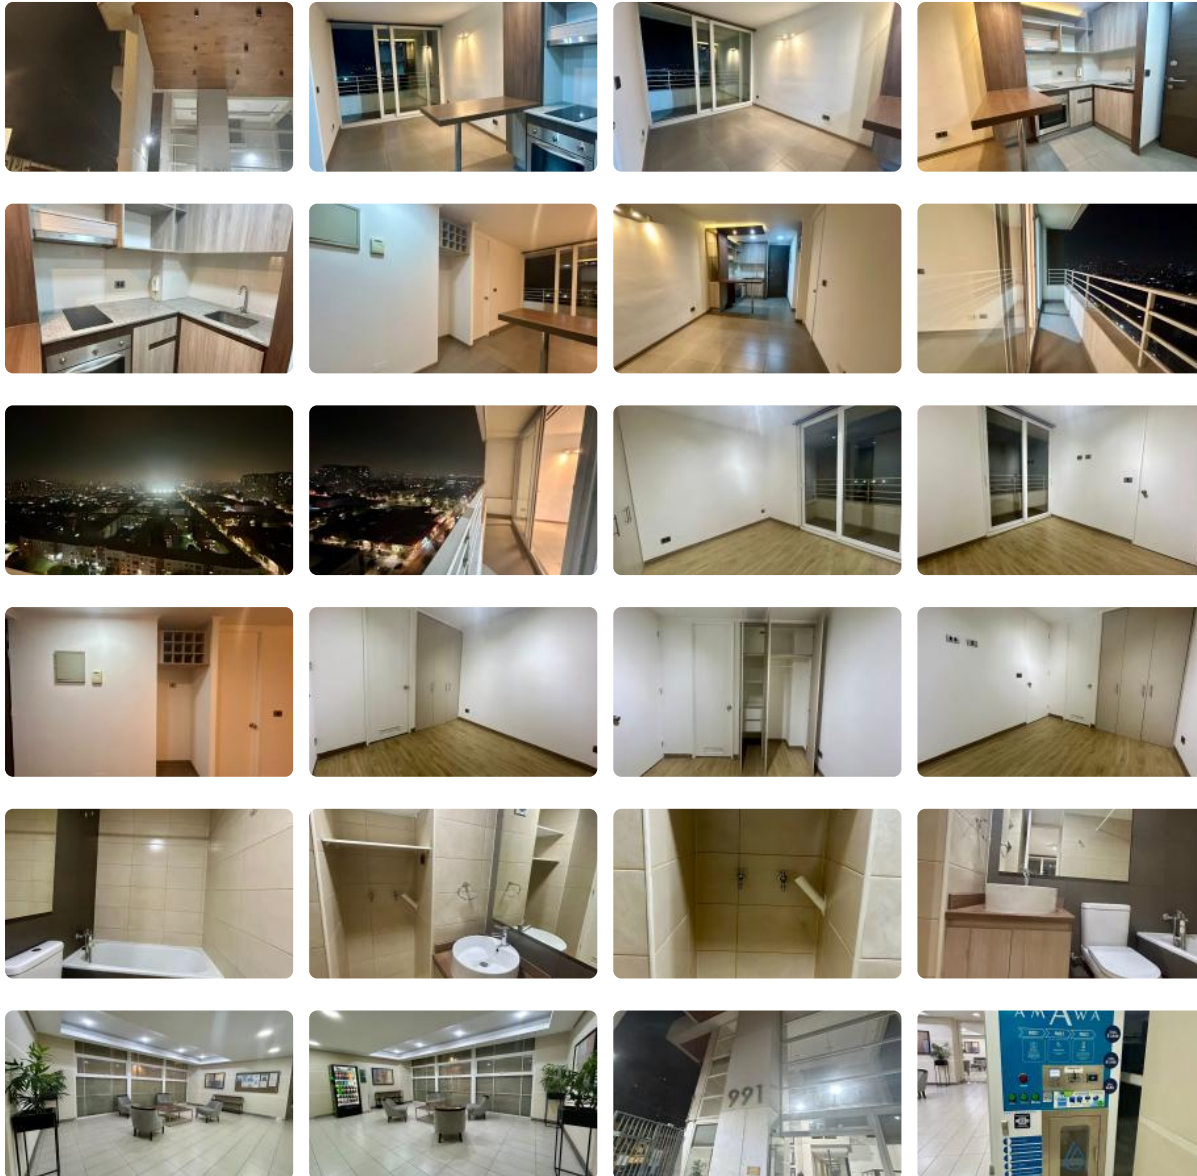

# SE ARRIENDA DPTO. 1D1B A PASOS DE METRO AV. MATTA

UF 7,3 / \$295.000

📍 SANTA ROSA CON AV. MATTA

🛏 1 dormitorios

🚿 1 baños

🏠 35 m<sup>2</sup> construidos

🌿 4 m<sup>2</sup> terraza

# SE ARRIENDA DPTO. 1D1B A PASOS DE METRO AV. MATTA

Se arrienda dpto. 1D1B valor \$295.000 más gastos comunes aprox. \$70.000, excelente ubicación y conectividad, a pasos de metro Av. Matta.

Edificio cuenta con seguridad 24/7, áreas comunes, quinchos, salón de eventos, cowork, lavandería, Gym, piscina, estacionamiento de visitas, cercano a comercios, clínicas, locomoción colectiva, entre otras...