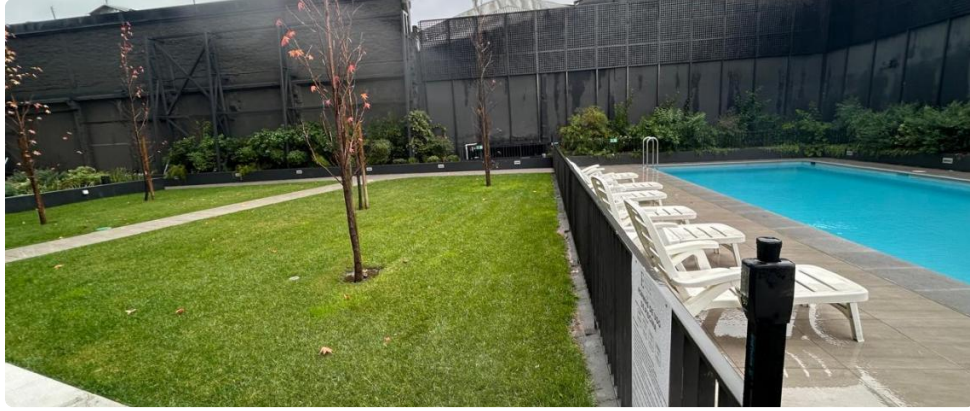

ARRIENDO DEPTO. 2D2B CON ESTAC A PASOS DE METRO EINSTEIN

UF 12,9 / \$520.000

📍 RECOLETA CON AV EINSTEIN

🛏 2 dormitorios

🚿 2 baños

🚗 1 estacionamientos

🏠 53 m² construidos

🌿 5 m² terraza

ARRIENDO DEPTO. 2D2B CON ESTAC A PASOS DE METRO EINSTEIN

ARRIENDO DEPTO. 2D2B CON ESTAC A PASOS DE METRO EINSTEIN

Se arrienda departamento 2D2B con estacionamiento, ubicado en Piso 2 a pasos de metro Einstein.

Edificio cuenta con piscina, gimnasio bien equipado, áreas verdes, salones comunes, quinchos todo muy bien distribuido.

Excelente ubicación y conectividad, a pasos de metro Einstein, sector residencial, colegios, clínicas, entre otros lugares de interés.

Parques (5 min)

- ✓ Balcón
- ✓ Closets
- ✓ Cocina
- ✓ Home Office
- ✓ Jardín
- ✓ Parrilla
- ✓ Patio
- ✓ Piscina
- ✓ Sala de estar
- ✓ Terraza
- ✓ Walk-in closet
- ✓ Ascensor
- ✓ Estacionamiento de visitas
- ✓ Gimnasio
- ✓ Juegos Infantiles
- ✓ Salón de Fiesta
- ✓ Salón de eventos
- ✓ Juegos Infantiles
- ✓ Salón de Fiesta
- ✓ Salón de eventos
- ✓ Áreas verdes
- ✓ Conserjería
- ✓ Agua potable
- ✓ Caldera
- ✓ Conexión para Lavarropas
- ✓ Cowork
- ✓ Admite mascotas
- ✓ Rampa para silla de ruedas
- ✓ Recepción
- ✓ Salón de usos múltiples
- ✓ Balcón
- ✓ Closets
- ✓ Cocina