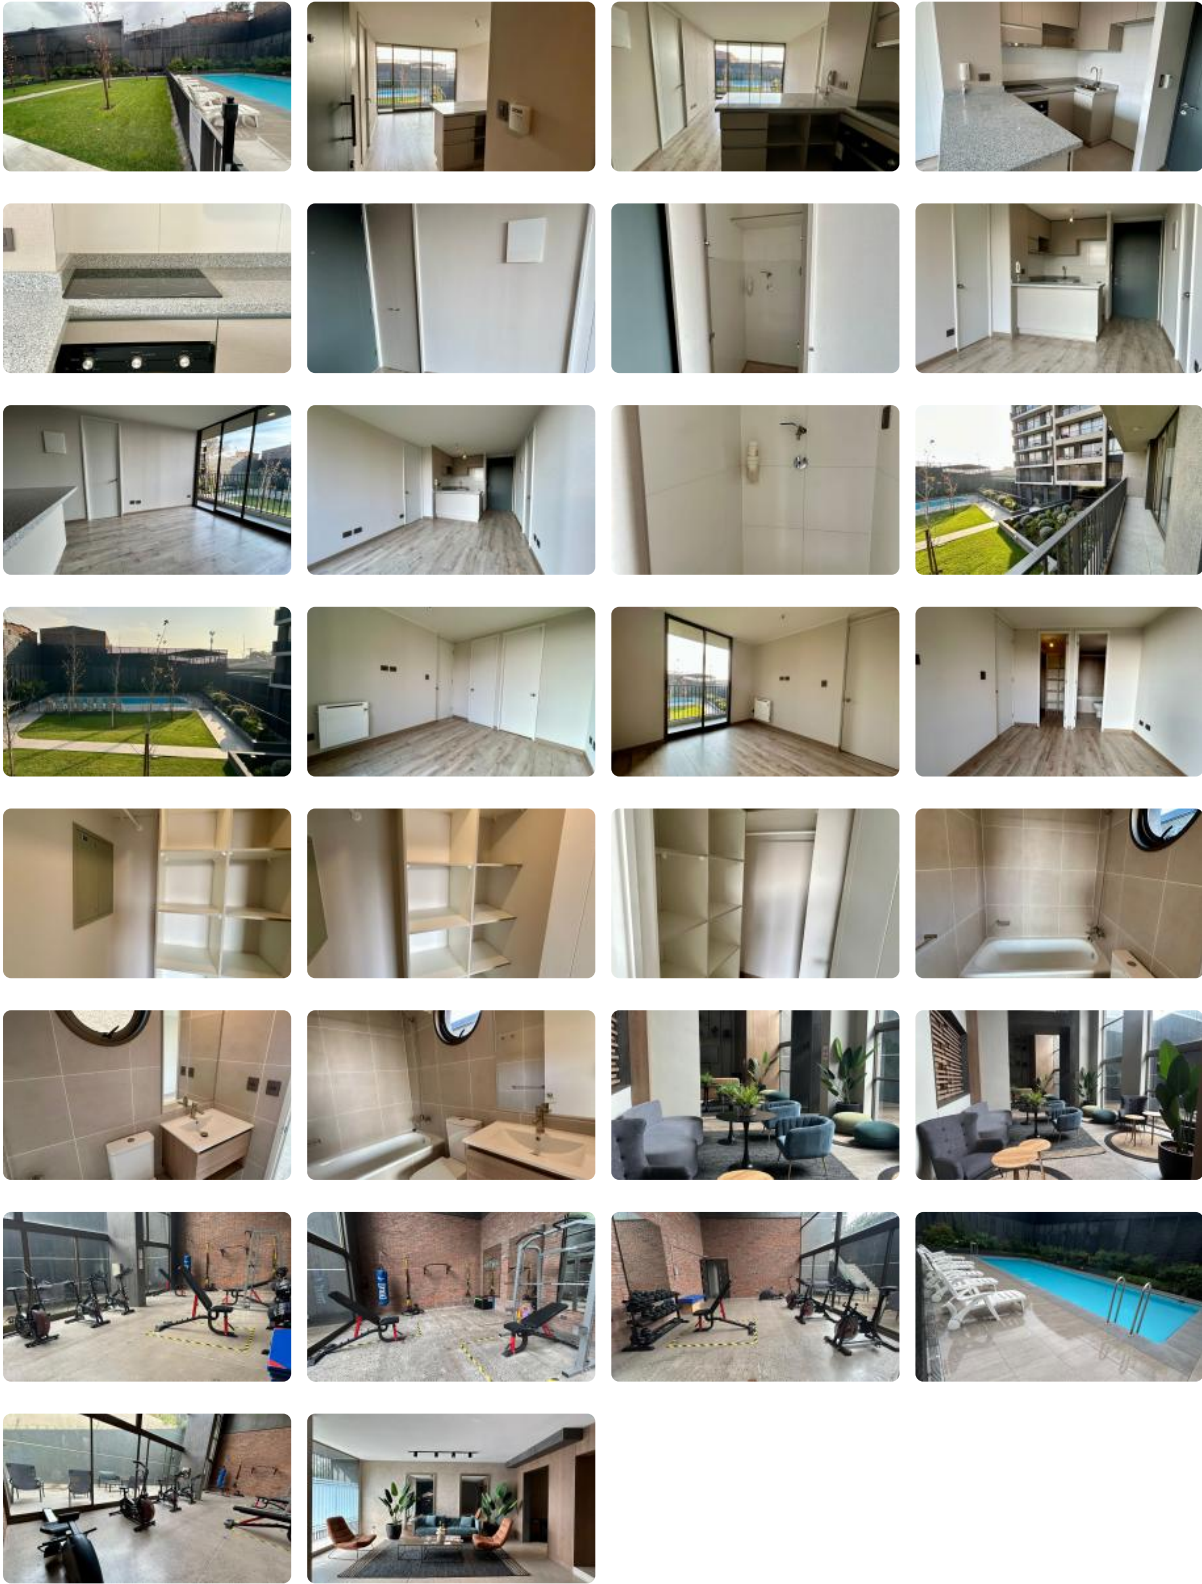

ARRIENDO DEPTO. 2D2B CON ESTAC A PASOS DE METRO EINSTEIN

UF 12,9 / \$520.000

📍 RECOLETA CON AV EINSTEIN

🛏 2 dormitorios

🚿 2 baños

🚗 1 estacionamientos

🏠 53 m² construidos

🌿 5 m² terraza

ARRIENDO DEPTO. 2D2B CON ESTAC A PASOS DE METRO EINSTEIN

ARRIENDO DEPTO. 2D2B CON ESTAC A PASOS DE METRO EINSTEIN

Se arrienda departamento 2D2B con estacionamiento, ubicado en Piso 2 a pasos de metro Einstein.

Arriendo \$520.000 más gastos comunes de aprox. \$100.000.- Estilo mariposa, amplios dormitorios, gran balcón que abarca de lado a lado ambos dormitorios, una hermosa vista y espacios bien utilizados.

Edificio cuenta con piscina, gimnasio bien equipado, áreas verdes, salones comunes, quinchos todo muy bien distribuido.

Excelente ubicación y conectividad, a pasos de metro Einstein, sector residencial, colegios, clínicas, entre otros lugares de interés.