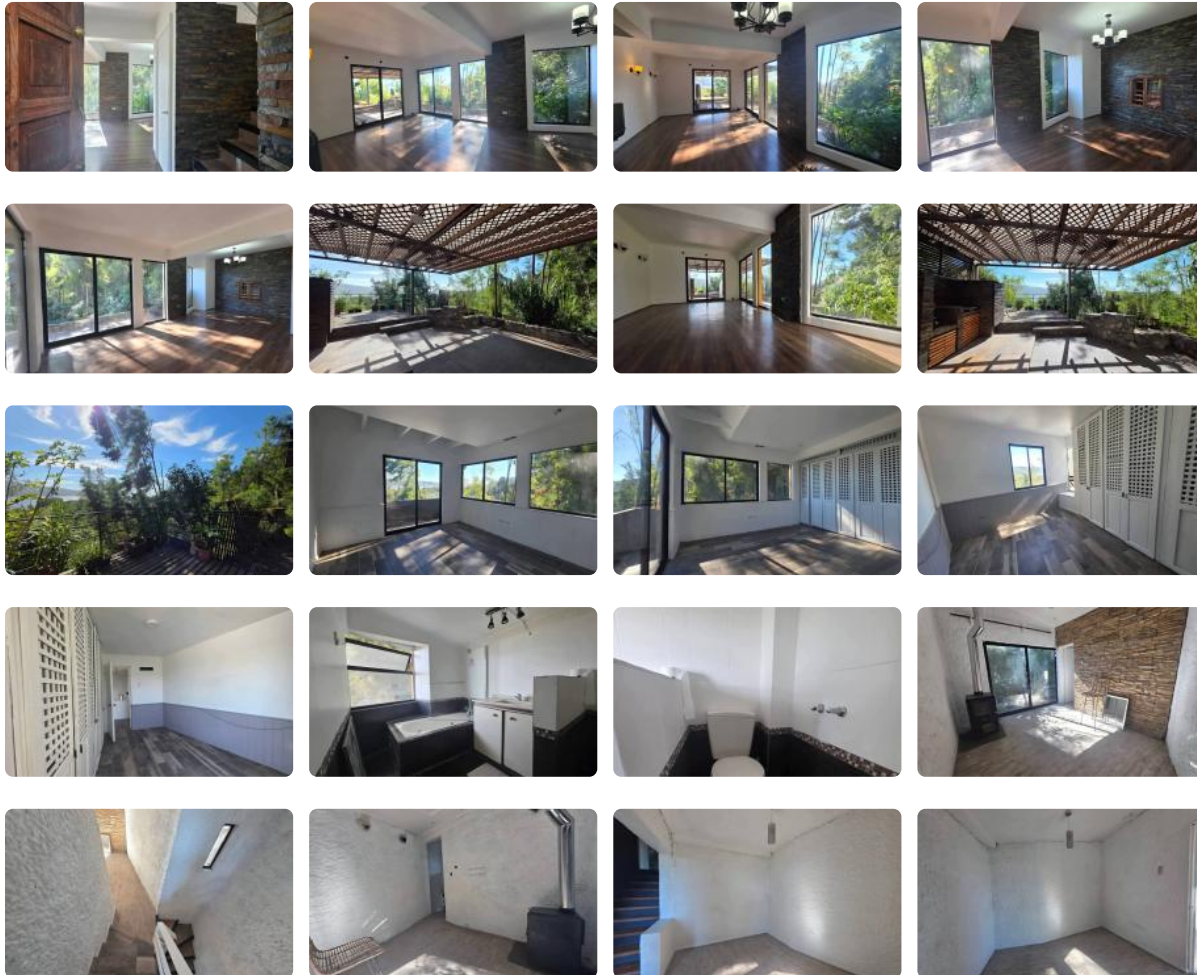

# Arriendo, Casa, Villuco, Chiguayante, 10 min Concepción

UF 28,2 / \$1.150.000

📍 Villuco

🛏 3 dormitorios

🚿 2 baños

🚗 2 estacionamientos

🏠 350 m<sup>2</sup> construidos

🌳 450 m<sup>2</sup> terreno

# Arriendo, Casa, Villuco, Chiguayante, 10 min Concepción

Se Arrienda Casa en Villuco, Chiguayante.

Rodeada de un bello entorno natural. Frente a río BioBío, a un costado de Reserva Nacional Nonguen.

Valor de arriendo: \$1.150.000

Características:

- propiedad de 3 Niveles
- estructura: Hormigón armado
- superficie construida: 310m<sup>2</sup>
- superficie del terreno: 450m<sup>2</sup>
- gas por cañería

Primer Nivel:

- living comedor
- cocina amoblada y equipada
- amplio quincho
- terraza con vista al río
- 1 baño
- estacionamiento para 2 vehículos en paralelo

Cómoda y soleada propiedad, ubicada en el residencial y consolidado barrio de Villuco, sector muy tranquilo de alta plusvalía, cercano a colegios Concepción, Itahue y Pinares.

Excelente conexión a Av. Pedro de Valdivia y a Av. Costanera.