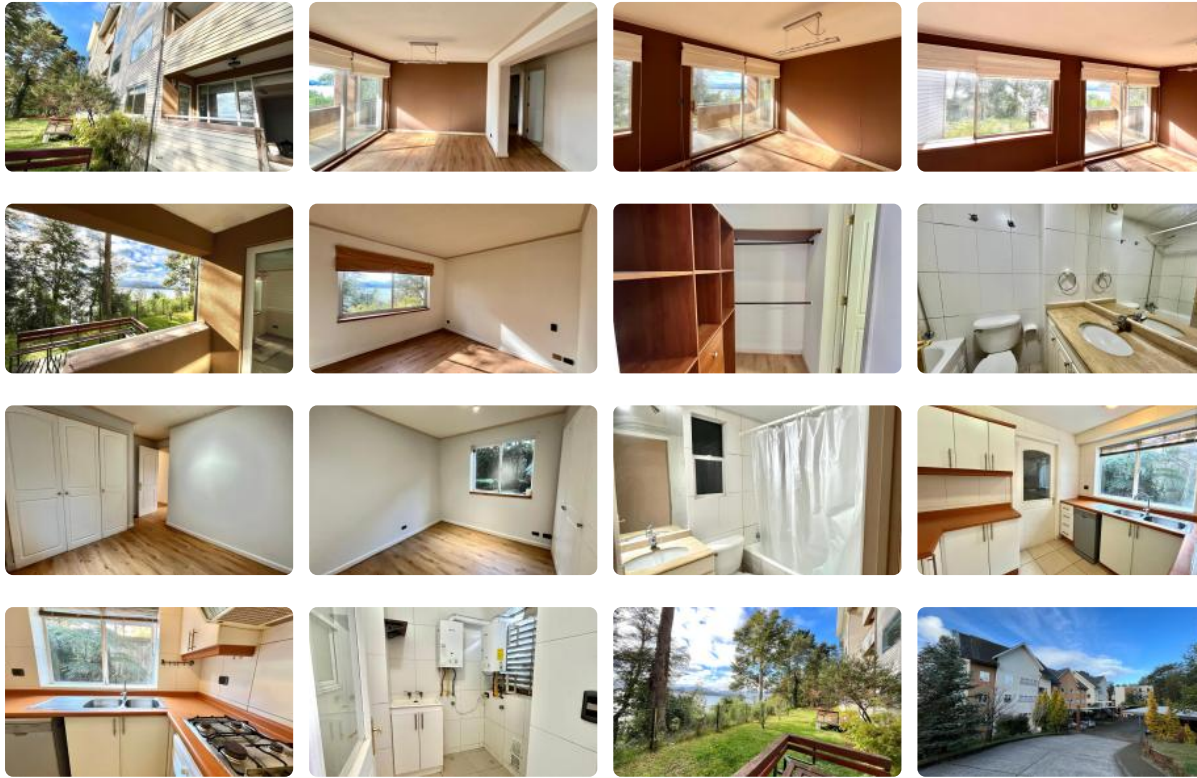

LINDO DEPARTAMENTO EN ALTO DEL CRUCES

UF 19,8 / \$800.000

📍 TOROBAYO

🛏 2 dormitorios

🛏 1 dormitorios en suite

🚿 2 baños

🚗 1 estacionamientos

🏠 79 m² construidos

🌿 3 m² terraza

Isa Corretajes arrienda hermoso departamento en Condominio Alto del Cruces, con una hermosa vista al Río Cruces. Este cómodo departamento ubicado en sector Torobayo, cuenta con hall de acceso, living - comedor con acceso a terraza, cocina amoblada y equipada con encimera a gas, campana de extracción y lavavajilla, logia cerrada, dos dormitorios y dos baños, el dormitorio principal cuenta con baño en suite y walking clóset, ideal para familias pequeñas o profesionales jóvenes. La propiedad incluye estacionamiento y bodega. Calefacción central por loza radiante. Edificio sin ascensor. No pierdas la oportunidad de vivir en este hermoso lugar.

LINDO DEPARTAMENTO EN ALTO DEL CRUCES

Gastos comunes aproximados: \$135.000

Más características

Orientación: **Nororiente**

- ✓ Balcón
 - ✓ Baño de visitas
 - ✓ Closets
 - ✓ Cocina
 - ✓ Comedor
 - ✓ Dormitorio en suite
 - ✓ Jardín
 - ✓ Living
 - ✓ Logia
 - ✓ Patio
 - ✓ Terraza
 - ✓ Walk-in closet
 - ✓ Conserjería
 - ✓ Agua potable
 - ✓ Admite mascotas
- ✓ Logia
 - ✓ Patio
 - ✓ Terraza
 - ✓ Walk-in closet
 - ✓ Conserjería
 - ✓ Agua potable
 - ✓ Admite mascotas
 - ✓ Balcón
 - ✓ Baño de visitas
 - ✓ Closets
 - ✓ Cocina
 - ✓ Comedor
 - ✓ Dormitorio en suite
 - ✓ Jardín
 - ✓ Living