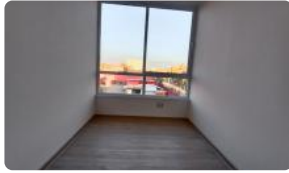

# SE ARRIENDA DPTO. 2D1B CERCANO A METRO EL BOSQUE Y SUPERMERCADO LIDER

UF 9,5 / \$385.000

📍 LO ESPEJO CON GRAN AVENIDA

🛏️ 2 dormitorios

🚿 1 baños

🏠 49 m<sup>2</sup> construidos

🏠 5 m<sup>2</sup> terraza

GlobalBrokers

# SE ARRIENDA DPTO. 2D1B CERCANO A METRO EL BOSQUE Y SUPERMERCADO LIDER

Se arrienda Dpto. nuevo de 2D1B con terraza, agua caliente por calefont, conexión a lavadora, cocina, horno y campana, ubicado en Piso 5, Orientación Sur.