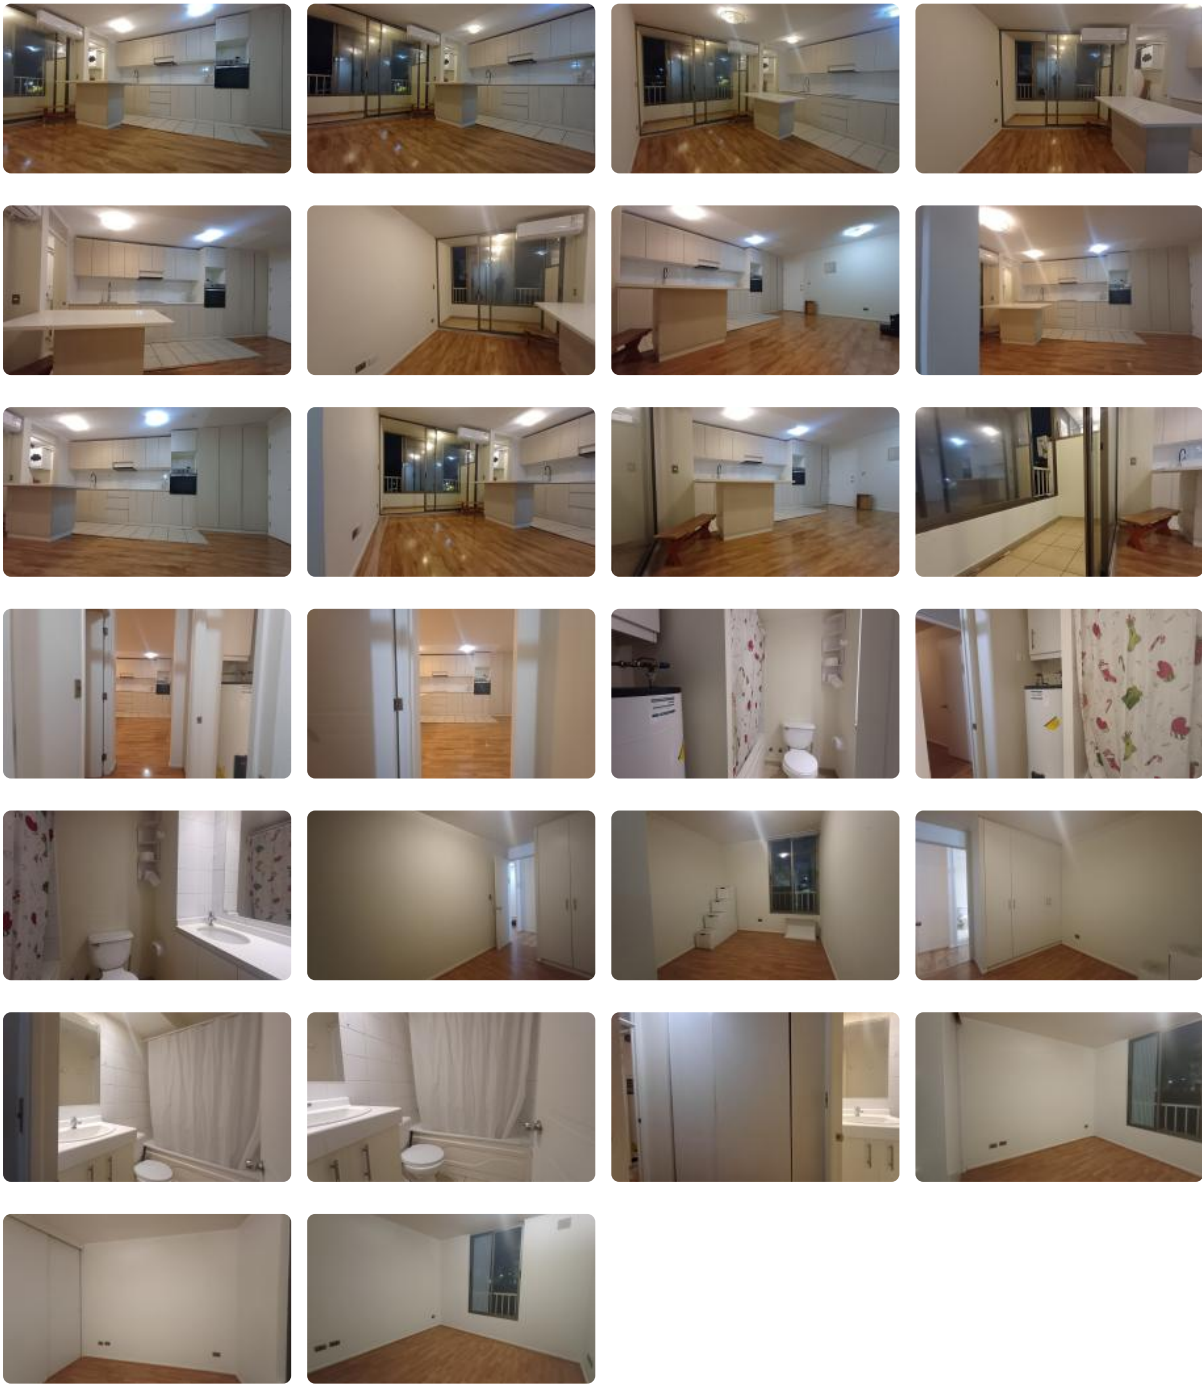

Arriendo Amplio Depto 2D+2B con Estacionamiento en Santiago | Aire Acondicionado Incluido