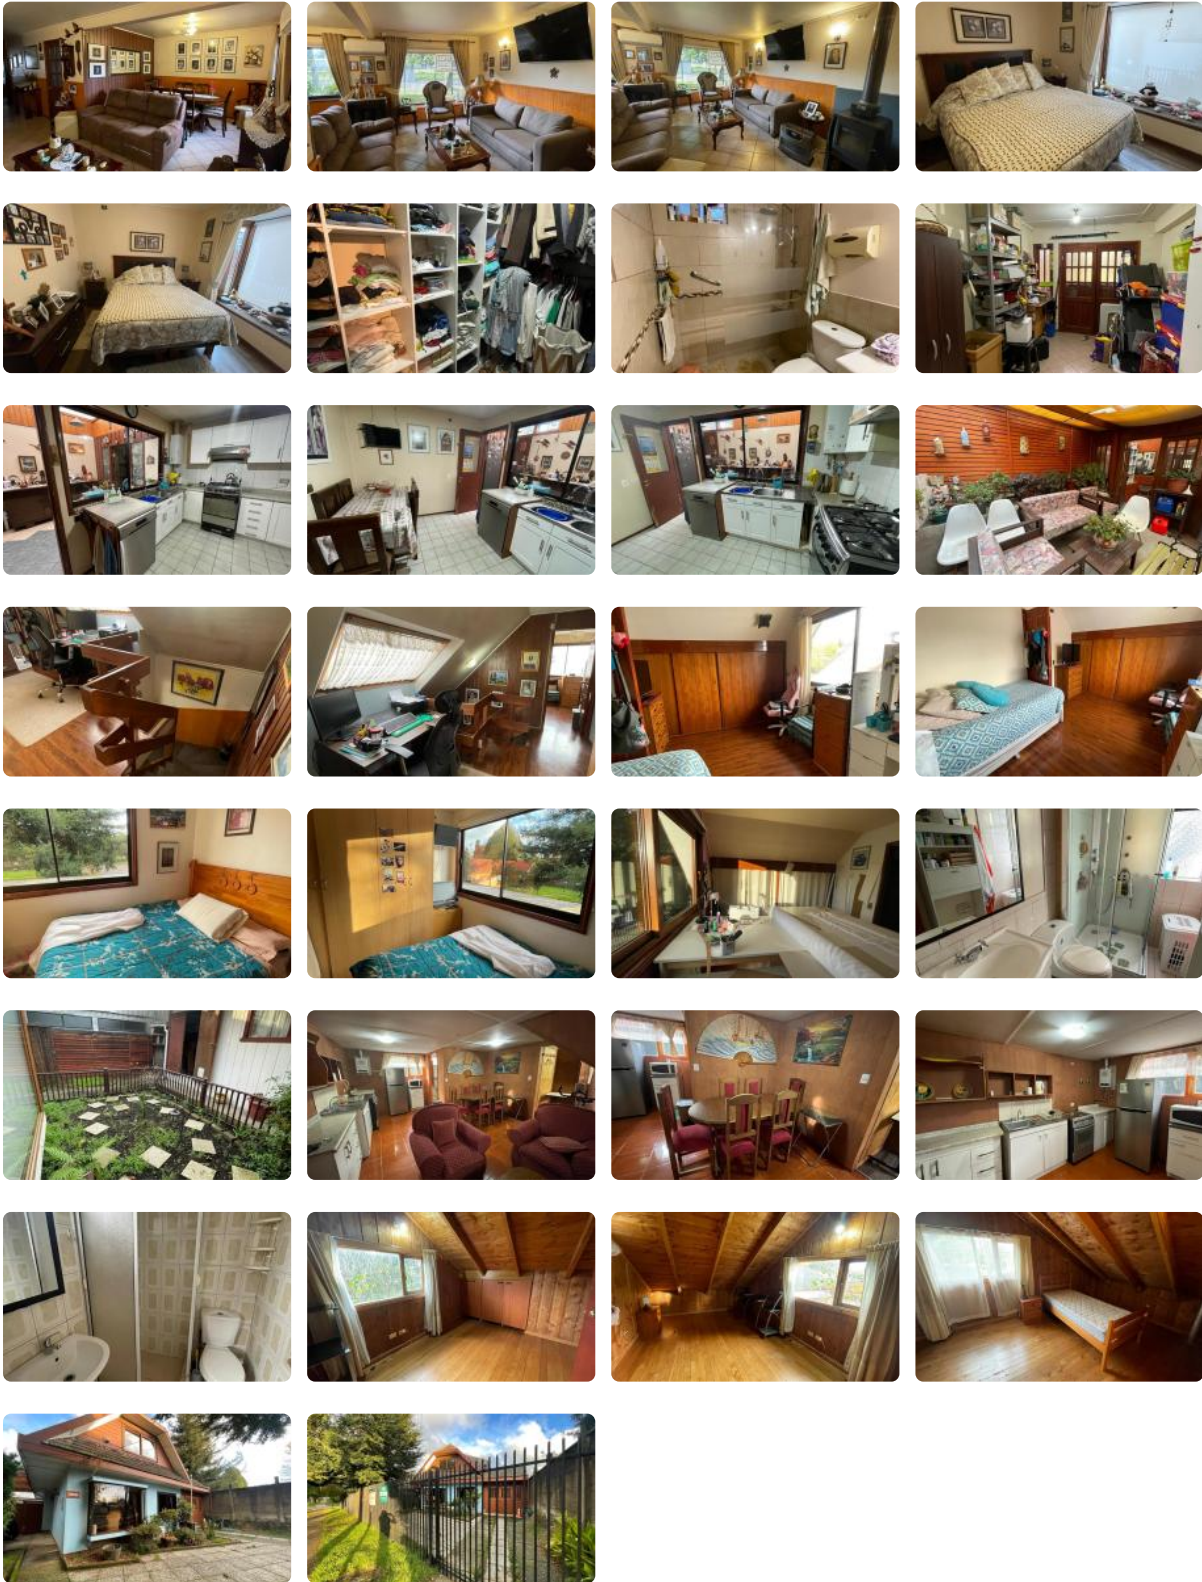

Casa Grande Y Cabaña Dos Pisos

Ambas/Conectividad

UF 7.160 / \$289.801.000

📍 Avda Simpson

🛏️ 4 dormitorios

🛏️ 1 dormitorios en suite

🚿 2 baños

🚗 3 estacionamientos

🏠 219 m² construidos

🏠 348 m² terreno

Casa Grande Y Cabaña Dos Pisos

Ambas/Conectividad

Casa Grande Y Cabaña Dos Pisos

Ambas/Conectividad

Espléndida casa de dos pisos, renovada hace algunos años. Amplio living y comedor con aire acondicionado, ventanales grandes y excelente entrada de luz, en el primer piso, y dormitorio principal suite, grande muy cómodo con ventanal bow windows, baño excelente tamaño, shower door y mueble en lavamanos. Cocina tradicional espaciosa con comedor de diario, doble lavaplatos, muebles y mesones cómodos, sala de lavandería y habitación para almacenamiento, salida a patio con agradable terraza semi techada.

En el segundo piso tres amplias habitaciones, todas con capacidad para cama de dos plazas y closet, nuevamente muy buena entrada de luz en cada una de ellas, baño completo con ventana al exterior.

Zona de home office o de estudio.

Patio con pequeña huerta y entrada independiente desde el exterior a casa-cabaña de dos pisos.

Consta de living y comedor y cocina concepto abierto amoblada.

En el segundo piso 3 habitaciones, dos con capacidad para camas de dos plazas y una tercera más pequeña, todas las habitaciones con closet.